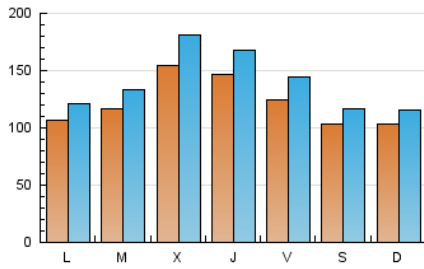

4. Gràfiques (Nacional)

4.1 Per dia de la setmana (promig)

N. únics / Visites (x 100)