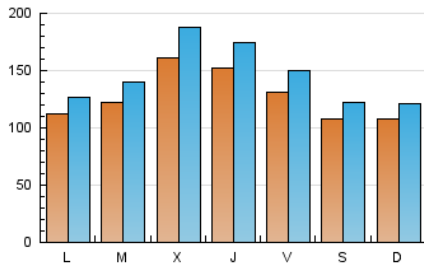

4. Gràfiques (Nacional i Internacional)

4.1 Per dia de la setmana (promig)

N. únics / Visites (x 100)