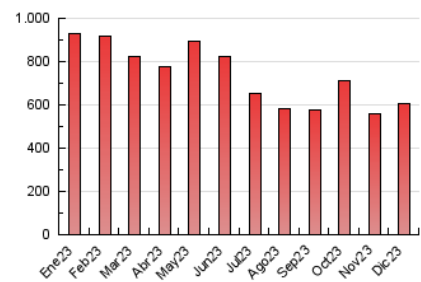

Pàgines (x 1000)