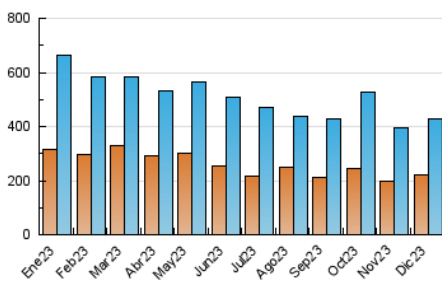

4.3 Per mesos

N. únics / Visites (x 1000)