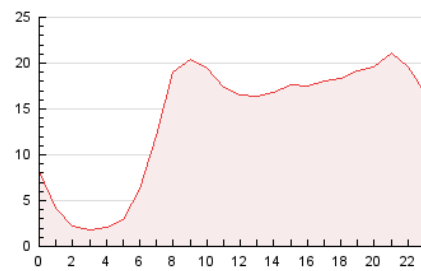

2. Seccions (Nacional)

	PÀGINES	%
HOME	77.544	12.78 %
RESTA	529.031	87.22 %

3. Per dia del mes (Nacional)

Dia	N. únics	Visites	Pàgines	Dia	N. únics	Visites	Pàgines	Dia	N. únics	Visites	Pàgines
1	13.550	16.116	22.801	11	16.736	18.344	23.737	21	15.672	17.392	25.217
2	14.388	16.080	21.769	12	16.020	18.229	25.757	22	14.434	16.778	23.593
3	13.210	14.706	19.760	13	14.683	16.961	24.493	23	8.615	10.012	14.055
4	11.747	13.302	19.015	14	13.164	15.088	22.112	24	6.387	7.353	10.614
5	11.679	13.416	18.837	15	11.036	12.951	18.864	25	6.320	7.234	10.333
6	11.095	12.997	17.880	16	9.752	10.945	15.488	26	8.035	8.984	12.966
7	13.218	15.841	22.643	17	9.061	10.594	14.967	27	14.071	15.894	22.718
8	13.075	14.772	20.327	18	7.786	9.369	13.775	28	16.639	18.671	25.638
9	10.378	11.721	16.359	19	11.093	12.849	19.800	29	10.050	11.485	16.737
10	14.176	15.194	19.932	20	22.100	26.566	38.668	30	8.333	9.613	13.643
								31	8.641	10.122	14.077

4. Gràfiques (Nacional)

4.1 Per dia de la setmana (promig)

N. únics / Visites (x 100)

Pàgines (x 100)

4.2 Per franja horària (promig)

Visites_ (x 1000)

Pàgines (x 1000)

4.3 Per mesos