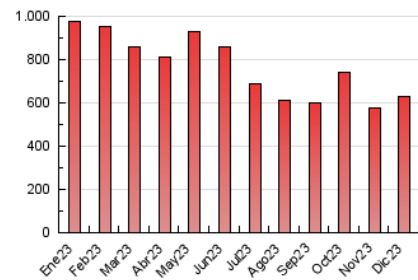

Pàgines (x 1000)