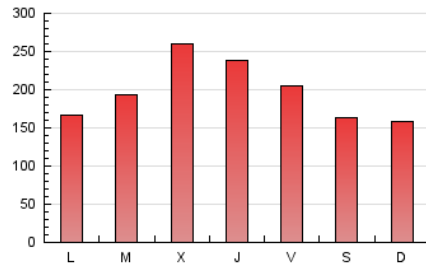

Pàgines (x 100)