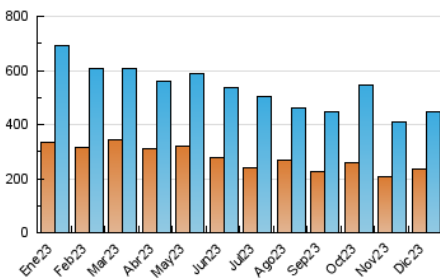

4.3 Per mesos

N. únics / Visites (x 1000)