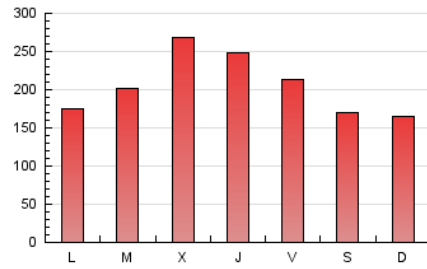

Pàgines (x 100)