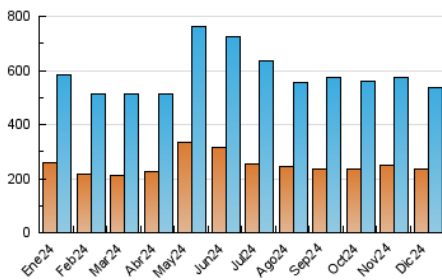

##### 4.1 Per dia de la setmana (promig)

N. únics / Visites (x 100)

Pàgines (x 100)

##### 4.2 Per franja horària (promig)

Visites\_ (x 1000)

Pàgines (x 1000)

##### 4.3 Per mesos

N. únics / Visites (x 1000)

Pàgines (x 1000)