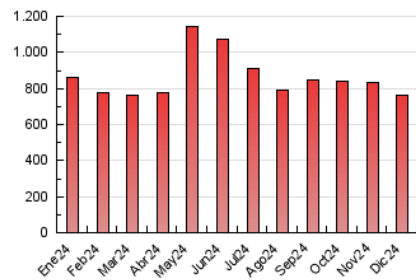

##### 4.2 Per franja horària (promig)

Visites\_ (x 1000)

Pàgines (x 1000)

##### 4.3 Per mesos

N. únics / Visites (x 1000)

Pàgines (x 1000)