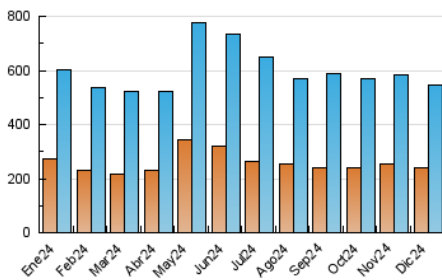

##### 4.1 Per dia de la setmana (promig)

N. únics / Visites (x 100)

Pàgines (x 100)

##### 4.2 Per franja horària (promig)

Visites\_ (x 1000)

Pàgines (x 1000)

##### 4.3 Per mesos

N. únics / Visites (x 1000)

Pàgines (x 1000)