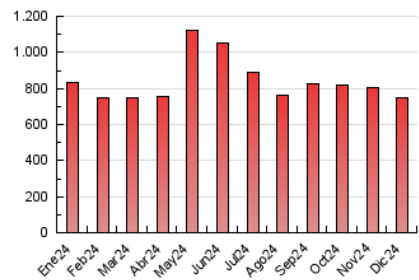

##### 4.1 Per dia de la setmana (promig)

N. únics / Visites (x 100)

Pàgines (x 100)

##### 4.2 Per franja horària (promig)

Visites\_ (x 1000)

Pàgines (x 1000)

##### 4.3 Per mesos

N. únics / Visites (x 1000)

Pàgines (x 1000)