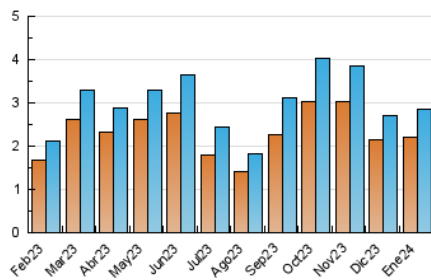

4.3 Per mesos

N. únics / Visites (x 1000)