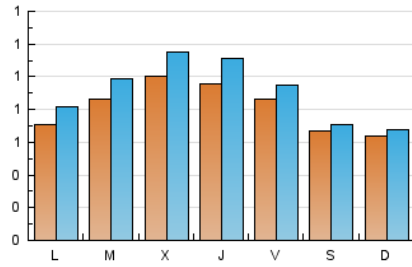

4. Gràfiques (Nacional)

4.1 Per dia de la setmana (promig)

N. únics / Visites (x 100)