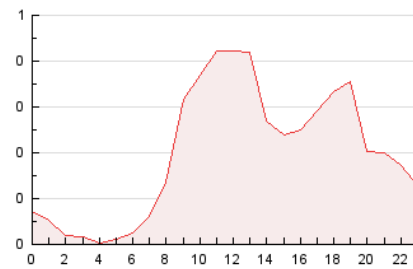

2. Seccions (Nacional)

	PÀGINES	%
HOME	1.011	21.11 %
RESTA	3.778	78.89 %

3. Per dia del mes (Nacional)

Dia	N. únics	Visites	Pàgines	Dia	N. únics	Visites	Pàgines	Dia	N. únics	Visites	Pàgines
1	68	70	122	11	99	112	210	21	73	75	113
2	114	126	234	12	68	73	171	22	75	84	142
3	119	134	232	13	68	73	127	23	67	81	146
4	121	135	194	14	60	65	94	24	94	109	156
5	122	133	183	15	82	97	190	25	76	93	171
6	62	64	77	16	82	96	178	26	79	91	130
7	54	58	74	17	78	91	159	27	70	74	109
8	54	67	149	18	86	103	200	28	69	72	108
9	63	75	134	19	74	84	130	29	76	92	134
10	73	82	120	20	67	73	128	30	106	118	210
				31	137	157	264				

4. Gràfiques (Nacional)

4.1 Per dia de la setmana (promig)

N. únics / Visites (x 100)

Pàgines (x 100)

4.2 Per franja horària (promig)

Visites_ (x 1000)

Pàgines (x 1000)

4.3 Per mesos