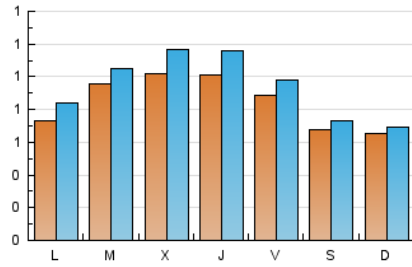

4. Gràfiques (Nacional i Internacional)

4.1 Per dia de la setmana (promig)

N. únics / Visites (x 100)