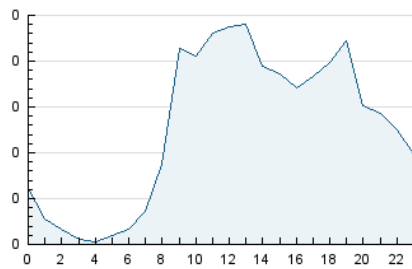

2. Seccions (Nacional i Internacional)

	PÀGINES	%
HOME	1.565	28.78 %
RESTA	3.873	71.22 %

3. Per dia del mes (Nacional i Internacional)

Dia	N. únics	Visites	Pàgines	Dia	N. únics	Visites	Pàgines	Dia	N. únics	Visites	Pàgines
1	68	70	122	11	102	115	213	21	75	78	116
2	118	130	239	12	69	74	172	22	80	89	149
3	124	139	237	13	71	76	130	23	70	84	149
4	128	142	203	14	60	65	94	24	96	111	158
5	126	138	187	15	85	100	194	25	81	98	176
6	63	65	78	16	99	96	718	26	79	91	130
7	55	59	78	17	79	92	160	27	71	75	111
8	55	68	150	18	92	109	206	28	70	73	109
9	84	96	156	19	80	90	136	29	77	93	137
10	75	84	122	20	68	74	129	30	109	121	215
								31	137	157	264

4. Gràfiques (Nacional i Internacional)

4.1 Per dia de la setmana (promig)

N. únics / Visites (x 100)

Pàgines (x 100)

4.2 Per franja horària (promig)

Visites_ (x 1000)

Pàgines (x 1000)

4.3 Per mesos