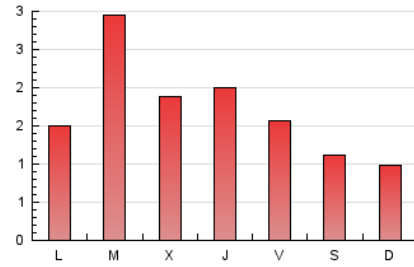

Pàgines (x 100)