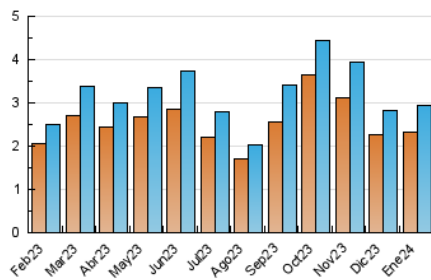

4.3 Per mesos

N. únics / Visites (x 1000)