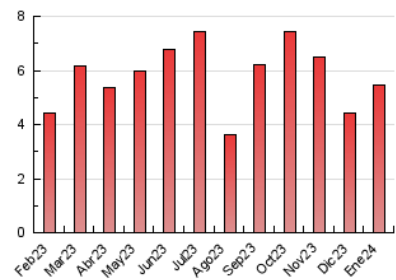

Pàgines (x 1000)