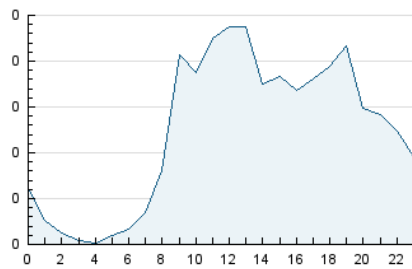

2. Seccions (Nacional)

	PÀGINES	%
HOME	1.011	21.11 %
RESTA	3.778	78.89 %

3. Per dia del mes (Nacional)

Dia	N. únics	Visites	Pàgines	Dia	N. únics	Visites	Pàgines	Dia	N. únics	Visites	Pàgines
1	68	70	122	11	99	112	210	21	73	75	113
2	114	126	234	12	68	73	171	22	75	84	142
3	119	134	232	13	68	73	127	23	67	81	146
4	121	135	194	14	60	65	94	24	94	109	156
5	122	133	183	15	82	97	190	25	76	93	171
6	62	64	77	16	82	96	178	26	79	91	130
7	54	58	74	17	78	91	159	27	70	74	109
8	54	67	149	18	86	103	200	28	69	72	108
9	63	75	134	19	74	84	130	29	76	92	134
10	73	82	120	20	67	73	128	30	106	118	210
				31	137	157	264				

4. Gràfiques (Nacional)

4.1 Per dia de la setmana (promig)

N. únics / Visites (x 100)

Pàgines (x 100)

4.2 Per franja horària (promig)

Visites_ (x 1000)

Pàgines (x 1000)

4.3 Per mesos