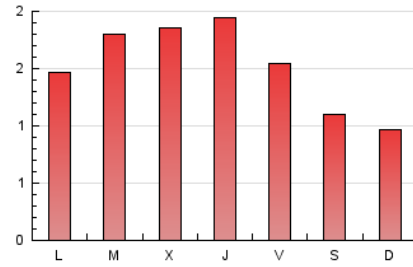

Pàgines (x 100)