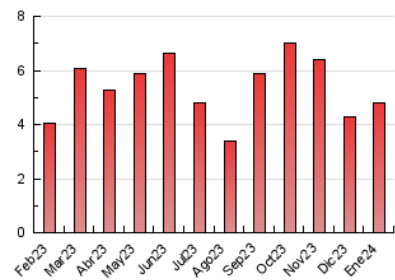

Pàgines (x 1000)