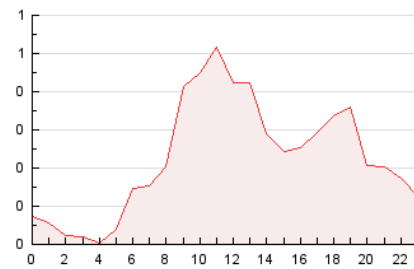

2. Seccions (Nacional i Internacional)

	PÀGINES	%
HOME	1.565	28.78 %
RESTA	3.873	71.22 %

3. Per dia del mes (Nacional i Internacional)

Dia	N. únics	Visites	Pàgines	Dia	N. únics	Visites	Pàgines	Dia	N. únics	Visites	Pàgines
1	68	70	122	11	102	115	213	21	75	78	116
2	118	130	239	12	69	74	172	22	80	89	149
3	124	139	237	13	71	76	130	23	70	84	149
4	128	142	203	14	60	65	94	24	96	111	158
5	126	138	187	15	85	100	194	25	81	98	176
6	63	65	78	16	99	96	718	26	79	91	130
7	55	59	78	17	79	92	160	27	71	75	111
8	55	68	150	18	92	109	206	28	70	73	109
9	84	96	156	19	80	90	136	29	77	93	137
10	75	84	122	20	68	74	129	30	109	121	215
								31	137	157	264

4. Gràfiques (Nacional i Internacional)

4.1 Per dia de la setmana (promig)

N. únics / Visites (x 100)

Pàgines (x 100)

4.2 Per franja horària (promig)

Visites_ (x 1000)

Pàgines (x 1000)

4.3 Per mesos