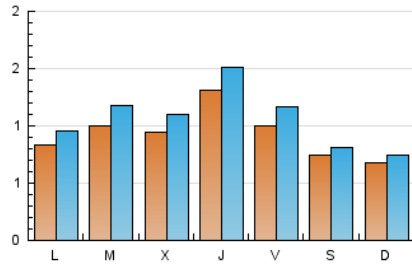

4. Gràfiques (Nacional)

4.1 Per dia de la setmana (promig)

N. únics / Visites (x 100)