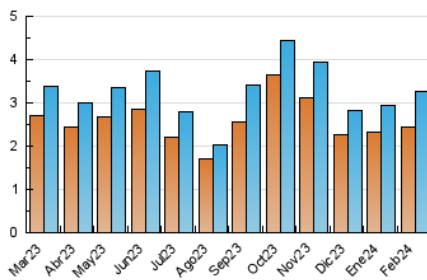

4.3 Per mesos

N. únics / Visites (x 1000)