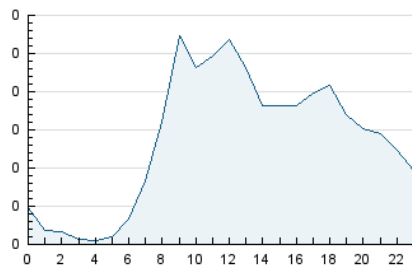

2. Seccions (Nacional)

	PÀGINES	%
HOME	1.058	20.09 %
RESTA	4.207	79.91 %

3. Per dia del mes (Nacional)

Dia	N. únics	Visites	Pàgines	Dia	N. únics	Visites	Pàgines	Dia	N. únics	Visites	Pàgines
1	256	290	382	11	64	68	80	21	91	103	134
2	134	153	273	12	55	65	90	22	91	109	215
3	71	73	110	13	96	113	233	23	88	103	190
4	56	66	100	14	101	121	210	24	68	77	121
5	85	99	212	15	111	133	239	25	75	81	118
6	84	99	144	16	90	107	192	26	96	105	154
7	67	78	156	17	74	84	110	27	88	106	238
8	93	107	221	18	76	83	112	28	119	139	228
9	86	103	188	19	95	115	219	29	102	116	212
10	86	90	136	20	133	153	248				

4. Gràfiques (Nacional)

4.1 Per dia de la setmana (promig)

N. únics / Visites (x 100)

Pàgines (x 100)

4.2 Per franja horària (promig)

Visites_ (x 1000)

Pàgines (x 1000)

4.3 Per mesos