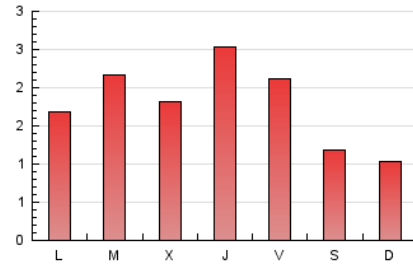

Pàgines (x 100)