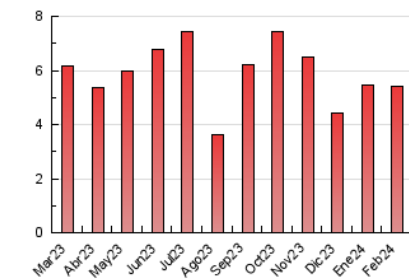

Pàgines (x 1000)