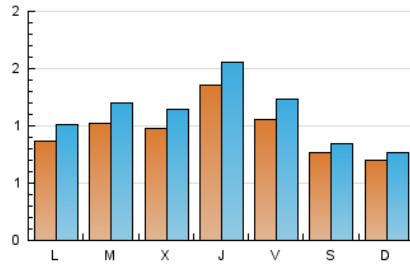

4. Gràfiques (Nacional i Internacional)

4.1 Per dia de la setmana (promig)

N. únics / Visites (x 100)