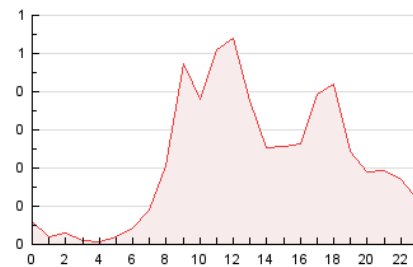

2. Seccions (Nacional)

	PÀGINES	%
HOME	1.058	20.09 %
RESTA	4.207	79.91 %

3. Per dia del mes (Nacional)

Dia	N. únics	Visites	Pàgines	Dia	N. únics	Visites	Pàgines	Dia	N. únics	Visites	Pàgines
1	256	290	382	11	64	68	80	21	91	103	134
2	134	153	273	12	55	65	90	22	91	109	215
3	71	73	110	13	96	113	233	23	88	103	190
4	56	66	100	14	101	121	210	24	68	77	121
5	85	99	212	15	111	133	239	25	75	81	118
6	84	99	144	16	90	107	192	26	96	105	154
7	67	78	156	17	74	84	110	27	88	106	238
8	93	107	221	18	76	83	112	28	119	139	228
9	86	103	188	19	95	115	219	29	102	116	212
10	86	90	136	20	133	153	248				

4. Gràfiques (Nacional)

4.1 Per dia de la setmana (promig)

N. únics / Visites (x 100)

Pàgines (x 100)

4.2 Per franja horària (promig)

Visites_ (x 1000)

Pàgines (x 1000)

4.3 Per mesos