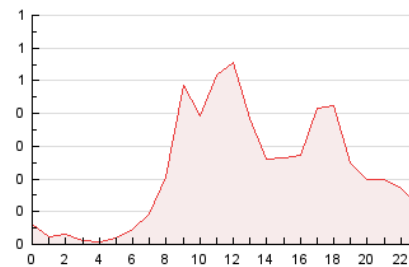

2. Seccions (Nacional i Internacional)

	PÀGINES	%
HOME	1.080	19.96 %
RESTA	4.330	80.04 %

3. Per dia del mes (Nacional i Internacional)

Dia	N. únics	Visites	Pàgines	Dia	N. únics	Visites	Pàgines	Dia	N. únics	Visites	Pàgines
1	268	304	396	11	66	71	83	21	94	106	137
2	139	159	279	12	58	69	101	22	95	113	219
3	73	75	112	13	99	117	237	23	91	106	193
4	58	68	106	14	103	123	212	24	70	79	126
5	88	102	229	15	114	136	242	25	77	83	120
6	87	102	147	16	94	111	196	26	100	109	163
7	71	83	160	17	76	86	112	27	89	107	239
8	96	110	223	18	78	85	114	28	123	143	232
9	99	116	201	19	102	122	228	29	105	119	214
10	89	94	140	20	134	154	249				

4. Gràfiques (Nacional i Internacional)

4.1 Per dia de la setmana (promig)

N. únics / Visites (x 100)

Pàgines (x 100)

4.2 Per franja horària (promig)

Visites_ (x 1000)

Pàgines (x 1000)

4.3 Per mesos