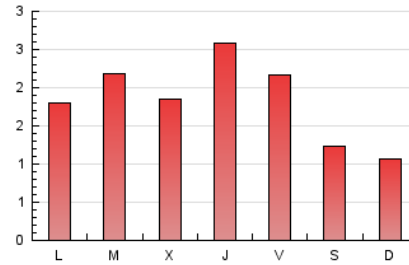

Pàgines (x 100)