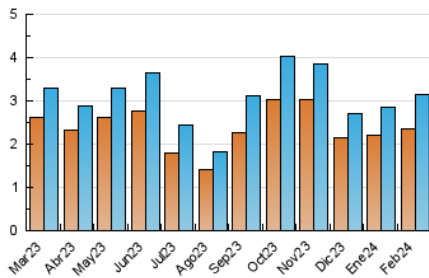

4.3 Per mesos

N. únics / Visites (x 1000)