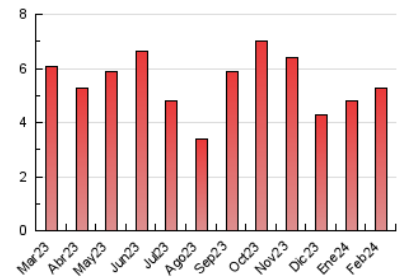

Pàgines (x 1000)