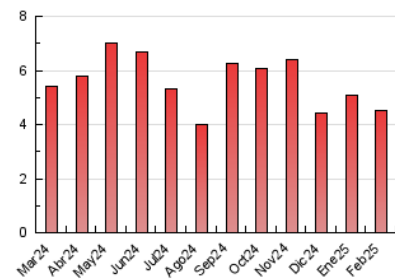

Pàgines (x 1000)