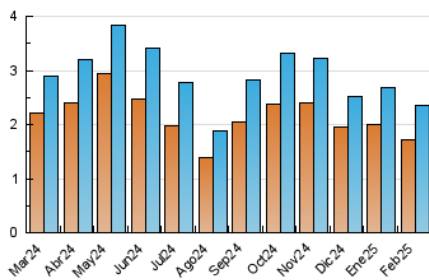

2. Seccions (Nacional)

| | PÀGINES | % |
|--------------|---------|---------|
| HOME | 940 | 21.06 % |
| RESTA | 3.524 | 78.94 % |

3. Per dia del mes (Nacional)

| Dia | N. únics | Visites | Pàgines | Dia | N. únics | Visites | Pàgines | Dia | N. únics | Visites | Pàgines |
|-----------|----------|---------|---------|-----------|----------|---------|---------|-----------|----------|---------|---------|
| 1 | 72 | 83 | 140 | 11 | 59 | 68 | 139 | 21 | 101 | 126 | 235 |
| 2 | 67 | 71 | 139 | 12 | 61 | 72 | 138 | 22 | 56 | 57 | 72 |
| 3 | 77 | 93 | 217 | 13 | 155 | 186 | 349 | 23 | 63 | 68 | 96 |
| 4 | 87 | 95 | 192 | 14 | 81 | 97 | 174 | 24 | 74 | 87 | 134 |
| 5 | 67 | 76 | 153 | 15 | 52 | 56 | 91 | 25 | 56 | 67 | 141 |
| 6 | 59 | 70 | 180 | 16 | 44 | 44 | 87 | 26 | 80 | 102 | 204 |
| 7 | 77 | 86 | 141 | 17 | 90 | 101 | 202 | 27 | 91 | 107 | 214 |
| 8 | 45 | 48 | 100 | 18 | 76 | 86 | 147 | 28 | 70 | 86 | 212 |
| 9 | 47 | 51 | 73 | 19 | 69 | 81 | 145 | | | | |
| 10 | 60 | 70 | 165 | 20 | 103 | 116 | 184 | | | | |

4. Gràfiques (Nacional)

4.1 Per dia de la setmana (promig)

N. únics / Visites (x 100)

Pàgines (x 100)

4.2 Per franja horària (promig)

Visites_ (x 1000)

Pàgines (x 1000)

4.3 Per mesos

N. únics / Visites (x 1000)

Pàgines (x 1000)

5. Observacions

Este Medio Electrónico de Comunicación ha sido medido por la herramienta Google Analytics de Google (GA4).

6. Definicions bàsiques (Para més informació cal veure Normes Tècniques per al Control dels Mitjans Electrònics de Comunicació)

Visita:

Una seqüència ininterrompuda de pàgines servides a un usuari vàlid. Si aquest usuari no realitza peticions de pàgines en un període de temps (30 min) la següent petició constituirà l'inici d'una nova visita.