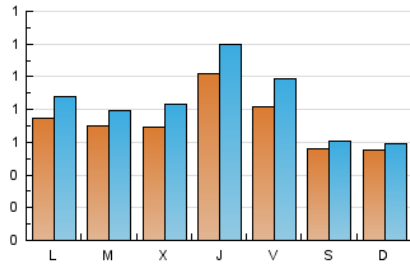

4. Gràfiques (Nacional)

4.1 Per dia de la setmana (promig)

N. únics / Visites (x 100)