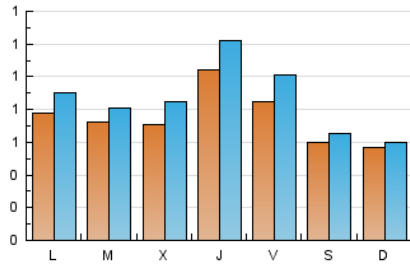

4. Gràfiques (Nacional i Internacional)

4.1 Per dia de la setmana (promig)

N. únics / Visites (x 100)