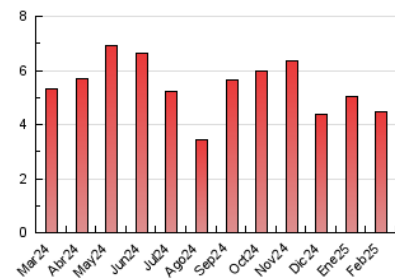

Pàgines (x 1000)