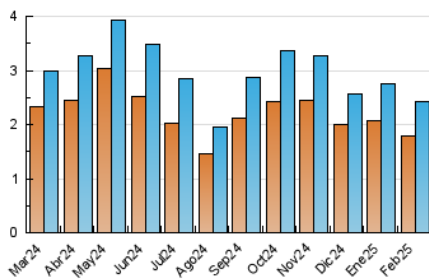

4.3 Per mesos

N. únics / Visites (x 1000)