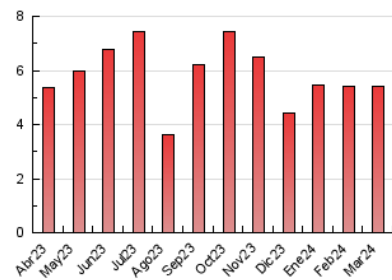

Pàgines (x 1000)