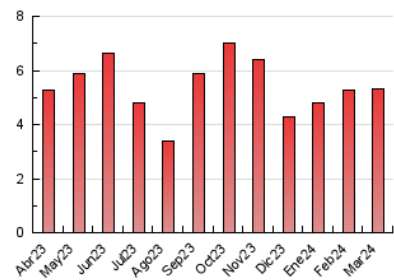

Pàgines (x 1000)