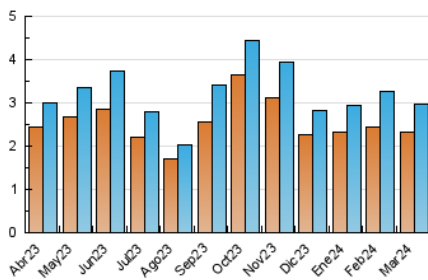

4.3 Per mesos

N. únics / Visites (x 1000)