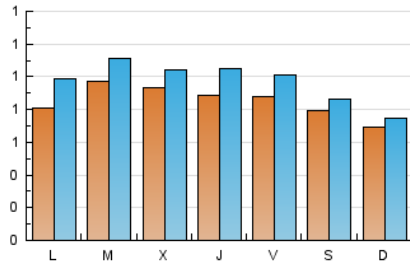

4. Gràfiques (Nacional i Internacional)

4.1 Per dia de la setmana (promig)

N. únics / Visites (x 100)