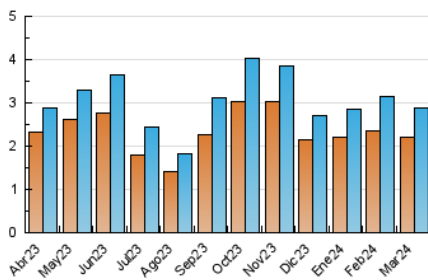

4.3 Per mesos

N. únics / Visites (x 1000)