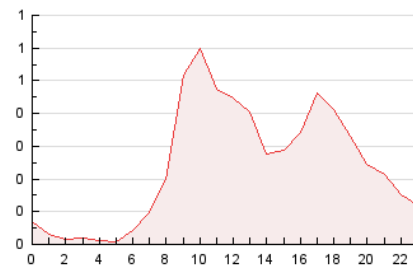

2. Seccions (Nacional i Internacional)

	PÀGINES	%
HOME	1.191	20.59 %
RESTA	4.593	79.41 %

3. Per dia del mes (Nacional i Internacional)

Dia	N. únics	Visites	Pàgines	Dia	N. únics	Visites	Pàgines	Dia	N. únics	Visites	Pàgines
1	51	52	77	11	116	136	245	21	76	83	133
2	102	128	227	12	106	116	189	22	133	160	273
3	68	77	164	13	62	65	82	23	93	109	180
4	77	92	216	14	78	80	112	24	66	76	133
5	102	117	177	15	106	120	297	25	95	112	178
6	91	101	159	16	102	119	238	26	107	122	215
7	78	82	102	17	92	110	221	27	98	113	148
8	84	97	231	18	97	117	238	28	79	83	118
9	160	194	331	19	97	119	244	29	79	94	225
10	117	141	223	20	75	81	149	30	140	165	259

4. Gràfiques (Nacional i Internacional)

4.1 Per dia de la setmana (promig)

N. únics / Visites (x 100)

Pàgines (x 100)

4.2 Per franja horària (promig)

Visites_ (x 1000)

Pàgines (x 1000)

4.3 Per mesos