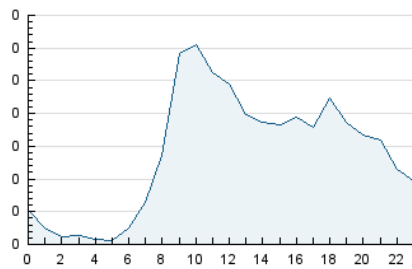

2. Seccions (Nacional)

	PÀGINES	%
HOME	1.178	20.63 %
RESTA	4.531	79.37 %

3. Per dia del mes (Nacional)

Dia	N. únics	Visites	Pàgines	Dia	N. únics	Visites	Pàgines	Dia	N. únics	Visites	Pàgines
1	49	50	69	11	115	135	244	21	75	82	132
2	99	125	224	12	102	112	184	22	129	156	269
3	67	76	162	13	61	64	81	23	90	105	173
4	77	92	216	14	76	78	110	24	66	76	133
5	95	110	170	15	103	117	294	25	93	110	174
6	88	98	154	16	100	117	236	26	104	119	212
7	78	82	102	17	91	109	220	27	98	113	148
8	82	95	229	18	96	116	237	28	76	80	115
9	159	193	329	19	95	117	242	29	79	94	225
10	115	139	221	20	72	78	146	30	139	164	258

4. Gràfiques (Nacional)

4.1 Per dia de la setmana (promig)

N. únics / Visites (x 100)

Pàgines (x 100)

4.2 Per franja horària (promig)

Visites_ (x 1000)

Pàgines (x 1000)

4.3 Per mesos