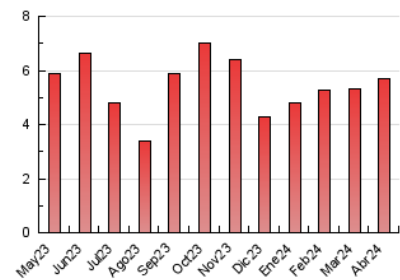

Pàgines (x 1000)