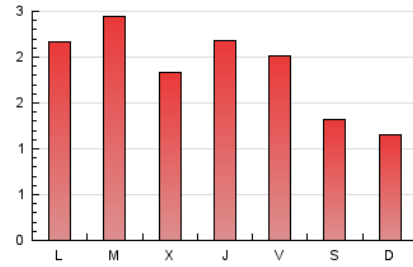

Pàgines (x 100)