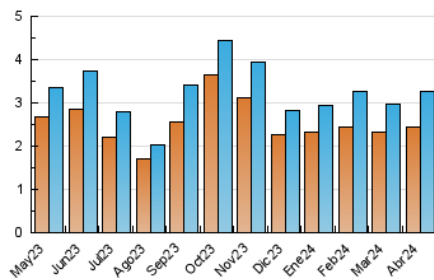

4.3 Per mesos

N. únics / Visites (x 1000)