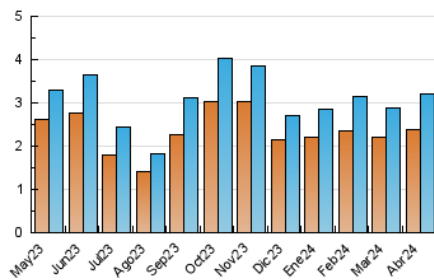

4.3 Per mesos

N. únics / Visites (x 1000)