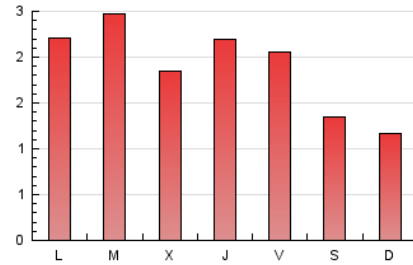

Pàgines (x 100)