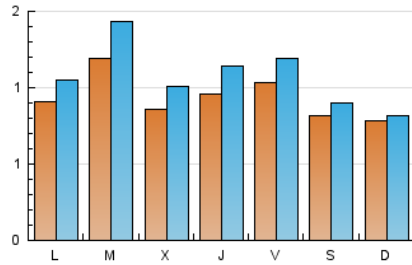

4. Gràfiques (Nacional i Internacional)

4.1 Per dia de la setmana (promig)

N. únics / Visites (x 100)