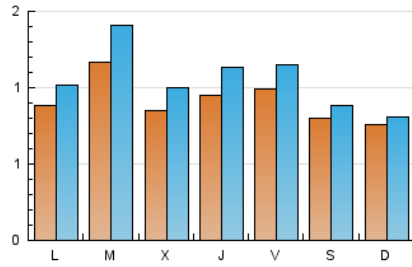

4. Gràfiques (Nacional)

4.1 Per dia de la setmana (promig)

N. únics / Visites (x 100)