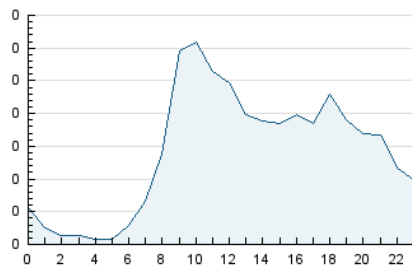

2. Seccions (Nacional i Internacional)

	PÀGINES	%
HOME	1.191	20.59 %
RESTA	4.593	79.41 %

3. Per dia del mes (Nacional i Internacional)

Dia	N. únics	Visites	Pàgines	Dia	N. únics	Visites	Pàgines	Dia	N. únics	Visites	Pàgines
1	51	52	77	11	116	136	245	21	76	83	133
2	102	128	227	12	106	116	189	22	133	160	273
3	68	77	164	13	62	65	82	23	93	109	180
4	77	92	216	14	78	80	112	24	66	76	133
5	102	117	177	15	106	120	297	25	95	112	178
6	91	101	159	16	102	119	238	26	107	122	215
7	78	82	102	17	92	110	221	27	98	113	148
8	84	97	231	18	97	117	238	28	79	83	118
9	160	194	331	19	97	119	244	29	79	94	225
10	117	141	223	20	75	81	149	30	140	165	259

4. Gràfiques (Nacional i Internacional)

4.1 Per dia de la setmana (promig)

N. únics / Visites (x 100)

Pàgines (x 100)

4.2 Per franja horària (promig)

Visites_ (x 1000)

Pàgines (x 1000)

4.3 Per mesos