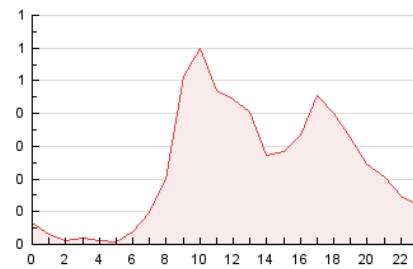

2. Seccions (Nacional)

	PÀGINES	%
HOME	1.178	20.63 %
RESTA	4.531	79.37 %

3. Per dia del mes (Nacional)

Dia	N. únics	Visites	Pàgines	Dia	N. únics	Visites	Pàgines	Dia	N. únics	Visites	Pàgines
1	49	50	69	11	115	135	244	21	75	82	132
2	99	125	224	12	102	112	184	22	129	156	269
3	67	76	162	13	61	64	81	23	90	105	173
4	77	92	216	14	76	78	110	24	66	76	133
5	95	110	170	15	103	117	294	25	93	110	174
6	88	98	154	16	100	117	236	26	104	119	212
7	78	82	102	17	91	109	220	27	98	113	148
8	82	95	229	18	96	116	237	28	76	80	115
9	159	193	329	19	95	117	242	29	79	94	225
10	115	139	221	20	72	78	146	30	139	164	258

4. Gràfiques (Nacional)

4.1 Per dia de la setmana (promig)

N. únics / Visites (x 100)

Pàgines (x 100)

4.2 Per franja horària (promig)

Visites_ (x 1000)

Pàgines (x 1000)

4.3 Per mesos