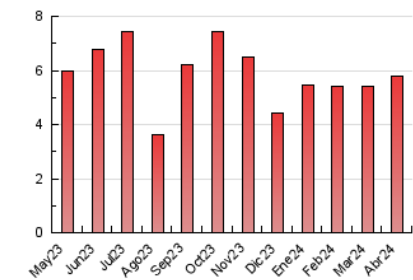

Pàgines (x 1000)