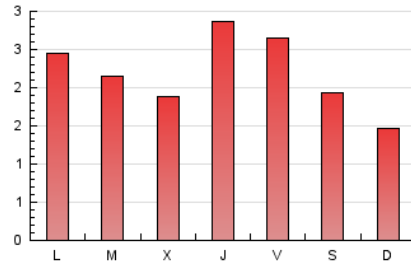

Pàgines (x 100)