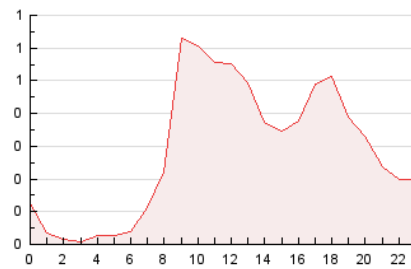

2. Seccions (Nacional)

	PÀGINES	%
HOME	1.707	24.74 %
RESTA	5.192	75.26 %

3. Per dia del mes (Nacional)

Dia	N. únics	Visites	Pàgines	Dia	N. únics	Visites	Pàgines	Dia	N. únics	Visites	Pàgines
1	80	83	127	11	87	96	149	21	124	139	218
2	102	118	273	12	81	87	117	22	96	111	201
3	149	172	336	13	89	111	239	23	120	141	229
4	120	125	204	14	93	102	176	24	105	122	215
5	80	85	129	15	93	107	242	25	132	141	248
6	125	144	287	16	87	101	210	26	112	120	156
7	103	114	213	17	129	143	254	27	119	140	251
8	99	111	172	18	115	124	176	28	108	130	254
9	135	161	387	19	96	100	183	29	105	120	200
10	134	152	271	20	110	124	202	30	144	177	333
								31	122	141	247

4. Gràfiques (Nacional)

4.1 Per dia de la setmana (promig)

N. únics / Visites (x 100)

Pàgines (x 100)

4.2 Per franja horària (promig)

Visites_ (x 1000)

Pàgines (x 1000)

4.3 Per mesos