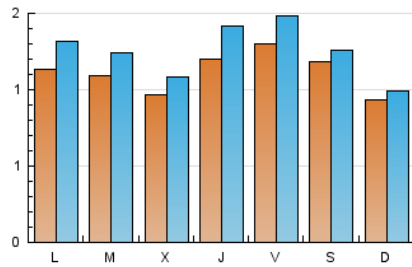

4. Gràfiques (Nacional i Internacional)

4.1 Per dia de la setmana (promig)

N. únics / Visites (x 100)