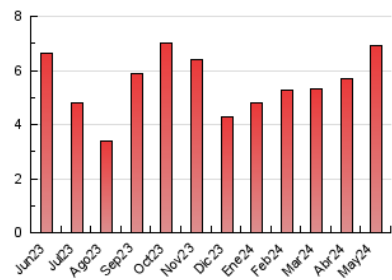

Pàgines (x 1000)