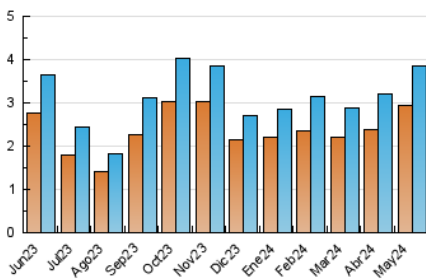

4.3 Per mesos

N. únics / Visites (x 1000)