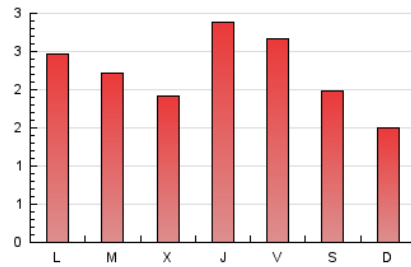

Pàgines (x 100)