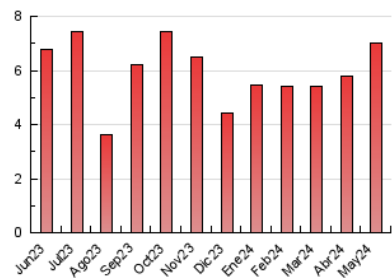

Pàgines (x 1000)