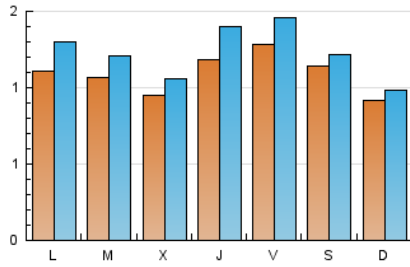

4. Gràfiques (Nacional)

4.1 Per dia de la setmana (promig)

N. únics / Visites (x 100)