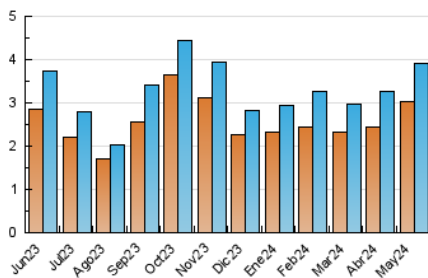

4.3 Per mesos

N. únics / Visites (x 1000)