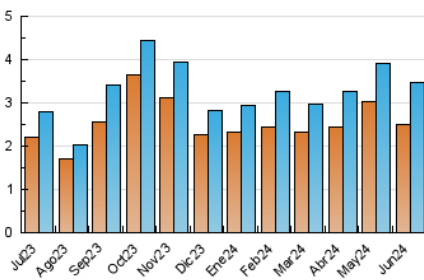

##### 4.2 Per franja horària (promig)

Visites\_ (x 1000)

Pàgines (x 1000)

##### 4.3 Per mesos

N. únics / Visites (x 1000)

Pàgines (x 1000)