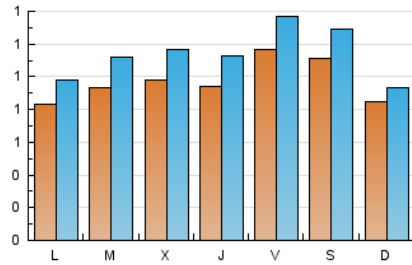

4. Gràfiques (Nacional)

4.1 Per dia de la setmana (promig)

N. únics / Visites (x 100)