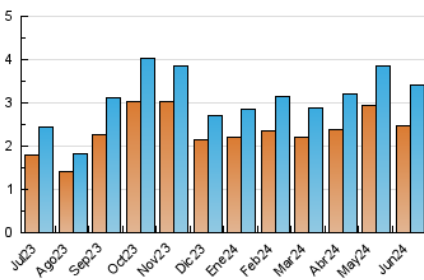

#### 3. Per dia del mes (Nacional)

Dia	N. únics	Visites	Pàgines	Dia	N. únics	Visites	Pàgines	Dia	N. únics	Visites	Pàgines
<b>1</b>	76	80	138	<b>11</b>	101	119	201	<b>21</b>	108	127	213
<b>2</b>	53	59	92	<b>12</b>	109	128	229	<b>22</b>	59	68	136
<b>3</b>	89	109	267	<b>13</b>	68	82	208	<b>23</b>	83	96	201
<b>4</b>	117	139	248	<b>14</b>	133	146	279	<b>24</b>	73	87	247
<b>5</b>	83	102	192	<b>15</b>	110	130	264	<b>25</b>	81	100	226
<b>6</b>	93	113	242	<b>16</b>	107	114	231	<b>26</b>	92	117	209
<b>7</b>	110	130	310	<b>17</b>	96	111	203	<b>27</b>	149	177	340
<b>8</b>	183	209	289	<b>18</b>	74	89	169	<b>28</b>	118	145	280
<b>9</b>	82	91	124	<b>19</b>	107	119	239	<b>29</b>	129	156	326
<b>10</b>	73	85	206	<b>20</b>	67	80	151	<b>30</b>	99	107	174

### 4.1 Per dia de la setmana (promig)

N. únics / Visites (x 100)

Pàgines (x 100)

### 4.2 Per franja horària (promig)

Visites\_ (x 1000)

Pàgines (x 1000)

### 4.3 Per mesos

N. únics / Visites (x 1000)

Pàgines (x 1000)