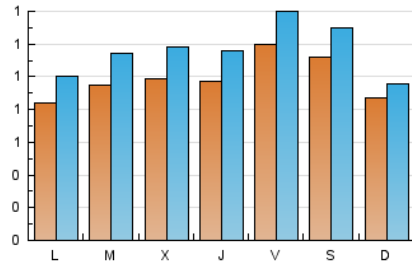

4. Gràfiques (Nacional i Internacional)

4.1 Per dia de la setmana (promig)

N. únics / Visites (x 100)