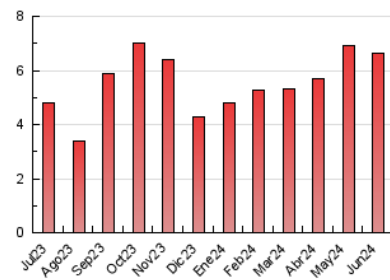

#### 3. Per dia del mes (Nacional)

Dia	N. únics	Visites	Pàgines	Dia	N. únics	Visites	Pàgines	Dia	N. únics	Visites	Pàgines
<b>1</b>	76	80	138	<b>11</b>	101	119	201	<b>21</b>	108	127	213
<b>2</b>	53	59	92	<b>12</b>	109	128	229	<b>22</b>	59	68	136
<b>3</b>	89	109	267	<b>13</b>	68	82	208	<b>23</b>	83	96	201
<b>4</b>	117	139	248	<b>14</b>	133	146	279	<b>24</b>	73	87	247
<b>5</b>	83	102	192	<b>15</b>	110	130	264	<b>25</b>	81	100	226
<b>6</b>	93	113	242	<b>16</b>	107	114	231	<b>26</b>	92	117	209
<b>7</b>	110	130	310	<b>17</b>	96	111	203	<b>27</b>	149	177	340
<b>8</b>	183	209	289	<b>18</b>	74	89	169	<b>28</b>	118	145	280
<b>9</b>	82	91	124	<b>19</b>	107	119	239	<b>29</b>	129	156	326
<b>10</b>	73	85	206	<b>20</b>	67	80	151	<b>30</b>	99	107	174

### 4.1 Per dia de la setmana (promig)

N. únics / Visites (x 100)

Pàgines (x 100)

### 4.2 Per franja horària (promig)

Visites\_ (x 1000)

Pàgines (x 1000)

### 4.3 Per mesos

N. únics / Visites (x 1000)

Pàgines (x 1000)