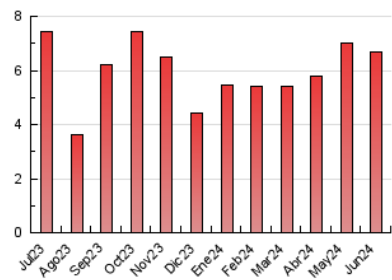

### 3. Per dia del mes (Nacional i Internacional)

Dia	N. únics	Visites	Pàgines	Dia	N. únics	Visites	Pàgines	Dia	N. únics	Visites	Pàgines
<b>1</b>	79	84	143	<b>11</b>	101	119	201	<b>21</b>	110	129	215
<b>2</b>	54	60	93	<b>12</b>	109	128	229	<b>22</b>	60	69	137
<b>3</b>	89	109	267	<b>13</b>	70	84	210	<b>23</b>	85	99	208
<b>4</b>	121	143	252	<b>14</b>	135	148	281	<b>24</b>	76	90	249
<b>5</b>	84	103	192	<b>15</b>	110	130	264	<b>25</b>	84	103	229
<b>6</b>	97	117	246	<b>16</b>	111	119	240	<b>26</b>	96	121	213
<b>7</b>	114	134	316	<b>17</b>	98	113	205	<b>27</b>	151	180	343
<b>8</b>	183	209	289	<b>18</b>	74	89	169	<b>28</b>	121	150	288
<b>9</b>	84	93	126	<b>19</b>	108	120	240	<b>29</b>	130	157	327
<b>10</b>	74	86	207	<b>20</b>	68	81	152	<b>30</b>	99	107	174

##### 4.2 Per franja horària (promig)

Visites\_ (x 1000)

Pàgines (x 1000)

##### 4.3 Per mesos

N. únics / Visites (x 1000)

Pàgines (x 1000)