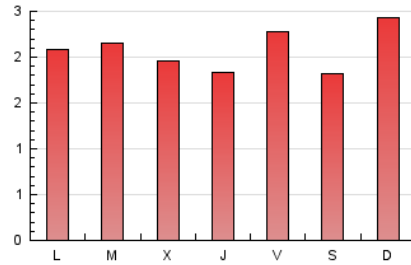

Pàgines (x 100)