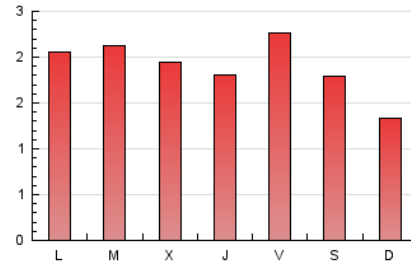

Pàgines (x 100)