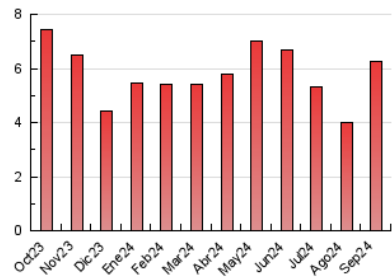

Pàgines (x 1000)