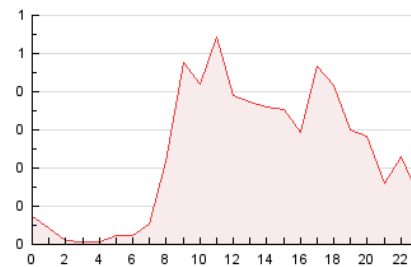

2. Seccions (Nacional)

	PÀGINES	%
HOME	1.628	28.72 %
RESTA	4.041	71.28 %

3. Per dia del mes (Nacional)

Dia	N. únics	Visites	Pàgines	Dia	N. únics	Visites	Pàgines	Dia	N. únics	Visites	Pàgines
1	40	43	65	11	88	96	151	21	51	66	127
2	68	78	145	12	89	100	159	22	68	84	155
3	83	100	257	13	95	112	223	23	99	130	252
4	76	91	183	14	84	97	175	24	85	109	196
5	76	85	164	15	70	79	136	25	77	89	170
6	73	88	150	16	55	66	109	26	85	98	227
7	105	115	231	17	65	79	180	27	96	107	271
8	85	91	159	18	107	129	274	28	96	107	181
9	81	101	202	19	87	106	168	29	69	71	152
10	99	109	220	20	80	94	264	30	86	108	323

4. Gràfiques (Nacional)

4.1 Per dia de la setmana (promig)

N. únics / Visites (x 100)

Pàgines (x 100)

4.2 Per franja horària (promig)

Visites_ (x 1000)

Pàgines (x 1000)

4.3 Per mesos