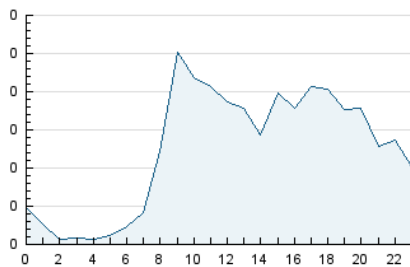

2. Seccions (Nacional i Internacional)

	PÀGINES	%
HOME	2.174	34.68 %
RESTA	4.094	65.32 %

3. Per dia del mes (Nacional i Internacional)

Dia	N. únics	Visites	Pàgines	Dia	N. únics	Visites	Pàgines	Dia	N. únics	Visites	Pàgines
1	40	43	65	11	88	96	151	21	54	70	133
2	68	78	145	12	91	102	161	22	69	85	157
3	85	103	260	13	96	113	224	23	103	134	256
4	78	93	185	14	85	98	177	24	86	110	198
5	81	90	169	15	73	82	139	25	78	90	171
6	73	88	150	16	57	68	111	26	87	100	228
7	109	119	235	17	66	80	181	27	97	108	272
8	87	94	161	18	108	131	276	28	96	107	181
9	82	102	203	19	90	110	176	29	86	71	692
10	101	111	222	20	82	96	266	30	86	108	323

4. Gràfiques (Nacional i Internacional)

4.1 Per dia de la setmana (promig)

N. únics / Visites (x 100)

Pàgines (x 100)

4.2 Per franja horària (promig)

Visites_ (x 1000)

Pàgines (x 1000)

4.3 Per mesos