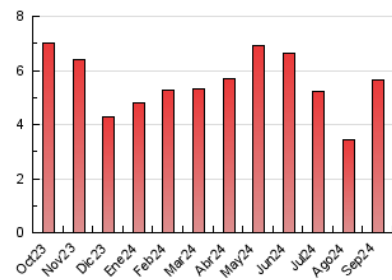

Pàgines (x 1000)