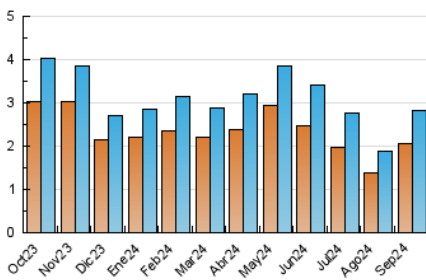

4.3 Per mesos

N. únics / Visites (x 1000)