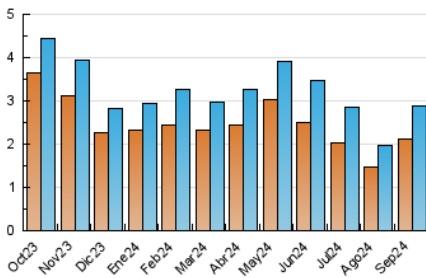

4.3 Per mesos

N. únics / Visites (x 1000)