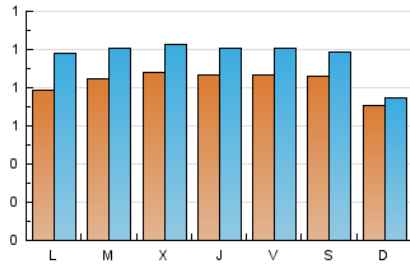

4. Gràfiques (Nacional i Internacional)

4.1 Per dia de la setmana (promig)

N. únics / Visites (x 100)