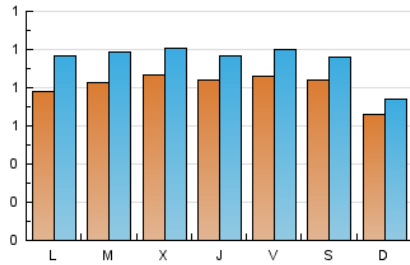

4. Gràfiques (Nacional)

4.1 Per dia de la setmana (promig)

N. únics / Visites (x 100)