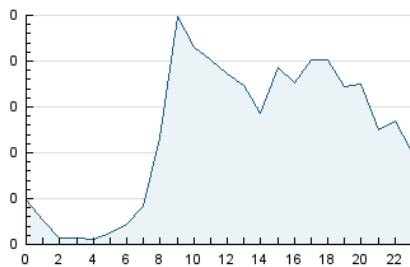

2. Seccions (Nacional)

	PÀGINES	%
HOME	1.628	28.72 %
RESTA	4.041	71.28 %

3. Per dia del mes (Nacional)

Dia	N. únics	Visites	Pàgines	Dia	N. únics	Visites	Pàgines	Dia	N. únics	Visites	Pàgines
1	40	43	65	11	88	96	151	21	51	66	127
2	68	78	145	12	89	100	159	22	68	84	155
3	83	100	257	13	95	112	223	23	99	130	252
4	76	91	183	14	84	97	175	24	85	109	196
5	76	85	164	15	70	79	136	25	77	89	170
6	73	88	150	16	55	66	109	26	85	98	227
7	105	115	231	17	65	79	180	27	96	107	271
8	85	91	159	18	107	129	274	28	96	107	181
9	81	101	202	19	87	106	168	29	69	71	152
10	99	109	220	20	80	94	264	30	86	108	323

4. Gràfiques (Nacional)

4.1 Per dia de la setmana (promig)

N. únics / Visites (x 100)

Pàgines (x 100)

4.2 Per franja horària (promig)

Visites_ (x 1000)

Pàgines (x 1000)

4.3 Per mesos