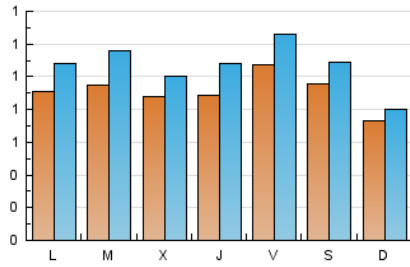

4. Gràfiques (Nacional)

4.1 Per dia de la setmana (promig)

N. únics / Visites (x 100)