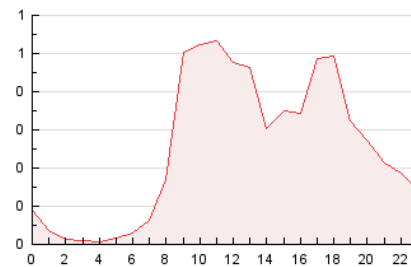

2. Seccions (Nacional i Internacional)

	PÀGINES	%
HOME	1.373	22.64 %
RESTA	4.691	77.36 %

3. Per dia del mes (Nacional i Internacional)

Dia	N. únics	Visites	Pàgines	Dia	N. únics	Visites	Pàgines	Dia	N. únics	Visites	Pàgines
1	112	134	256	11	79	92	165	21	128	155	237
2	96	114	214	12	72	81	136	22	72	85	208
3	89	109	203	13	54	63	81	23	81	91	175
4	163	199	362	14	74	87	178	24	112	129	255
5	167	193	312	15	124	153	248	25	104	122	187
6	108	120	163	16	87	97	192	26	68	74	117
7	97	114	215	17	75	91	206	27	64	70	115
8	99	123	281	18	90	101	153	28	70	81	129
9	88	99	164	19	80	93	145	29	77	95	241
10	75	92	216	20	72	76	103	30	96	112	167
								31	101	125	240

4. Gràfiques (Nacional i Internacional)

4.1 Per dia de la setmana (promig)

N. únics / Visites (x 100)

Pàgines (x 100)

4.2 Per franja horària (promig)

Visites_ (x 1000)

Pàgines (x 1000)

4.3 Per mesos