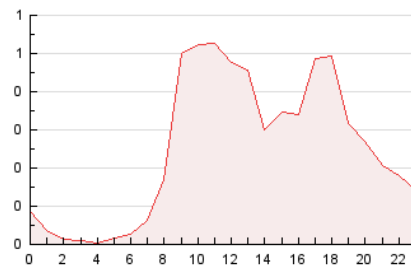

2. Seccions (Nacional)

	PÀGINES	%
HOME	1.368	22.82 %
RESTA	4.626	77.18 %

3. Per dia del mes (Nacional)

Dia	N. únics	Visites	Pàgines	Dia	N. únics	Visites	Pàgines	Dia	N. únics	Visites	Pàgines
1	112	134	256	11	77	90	163	21	128	155	237
2	91	107	205	12	71	80	135	22	70	83	206
3	89	109	203	13	51	59	77	23	81	91	175
4	163	199	362	14	71	84	174	24	111	128	253
5	165	191	310	15	121	150	245	25	100	116	181
6	106	118	160	16	86	96	191	26	66	72	115
7	97	114	215	17	74	90	205	27	64	70	115
8	98	122	280	18	89	100	152	28	69	80	128
9	85	95	158	19	80	93	145	29	74	91	237
10	74	91	215	20	69	73	97	30	96	112	167
				31					99	123	232

4. Gràfiques (Nacional)

4.1 Per dia de la setmana (promig)

N. únics / Visites (x 100)

Pàgines (x 100)

4.2 Per franja horària (promig)

Visites_ (x 1000)

Pàgines (x 1000)

4.3 Per mesos