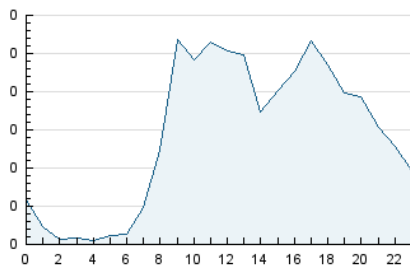

2. Seccions (Nacional)

	PÀGINES	%
HOME	1.368	22.82 %
RESTA	4.626	77.18 %

3. Per dia del mes (Nacional)

Dia	N. únics	Visites	Pàgines	Dia	N. únics	Visites	Pàgines	Dia	N. únics	Visites	Pàgines
1	112	134	256	11	77	90	163	21	128	155	237
2	91	107	205	12	71	80	135	22	70	83	206
3	89	109	203	13	51	59	77	23	81	91	175
4	163	199	362	14	71	84	174	24	111	128	253
5	165	191	310	15	121	150	245	25	100	116	181
6	106	118	160	16	86	96	191	26	66	72	115
7	97	114	215	17	74	90	205	27	64	70	115
8	98	122	280	18	89	100	152	28	69	80	128
9	85	95	158	19	80	93	145	29	74	91	237
10	74	91	215	20	69	73	97	30	96	112	167
				31					99	123	232

4. Gràfiques (Nacional)

4.1 Per dia de la setmana (promig)

N. únics / Visites (x 100)

Pàgines (x 100)

4.2 Per franja horària (promig)

Visites_ (x 1000)

Pàgines (x 1000)

4.3 Per mesos