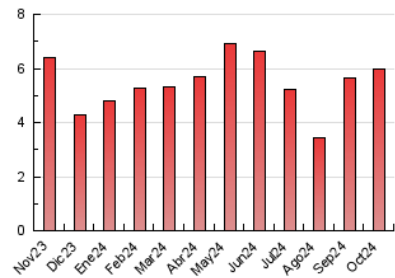

Pàgines (x 1000)