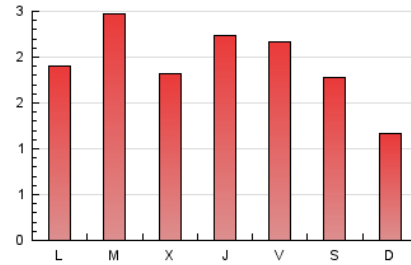

Pàgines (x 100)