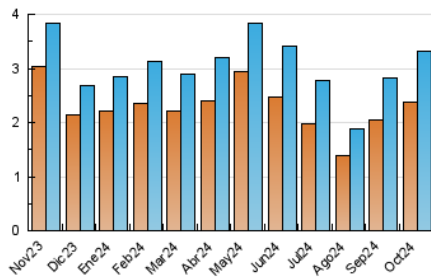

4.3 Per mesos

N. únics / Visites (x 1000)