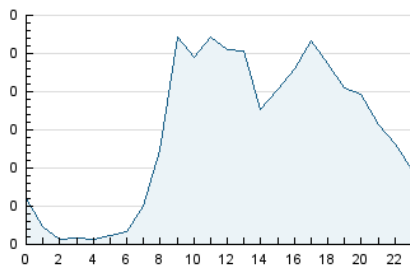

2. Seccions (Nacional i Internacional)

	PÀGINES	%
HOME	1.373	22.64 %
RESTA	4.691	77.36 %

3. Per dia del mes (Nacional i Internacional)

Dia	N. únics	Visites	Pàgines	Dia	N. únics	Visites	Pàgines	Dia	N. únics	Visites	Pàgines
1	112	134	256	11	79	92	165	21	128	155	237
2	96	114	214	12	72	81	136	22	72	85	208
3	89	109	203	13	54	63	81	23	81	91	175
4	163	199	362	14	74	87	178	24	112	129	255
5	167	193	312	15	124	153	248	25	104	122	187
6	108	120	163	16	87	97	192	26	68	74	117
7	97	114	215	17	75	91	206	27	64	70	115
8	99	123	281	18	90	101	153	28	70	81	129
9	88	99	164	19	80	93	145	29	77	95	241
10	75	92	216	20	72	76	103	30	96	112	167
								31	101	125	240

4. Gràfiques (Nacional i Internacional)

4.1 Per dia de la setmana (promig)

N. únics / Visites (x 100)

Pàgines (x 100)

4.2 Per franja horària (promig)

Visites_ (x 1000)

Pàgines (x 1000)

4.3 Per mesos