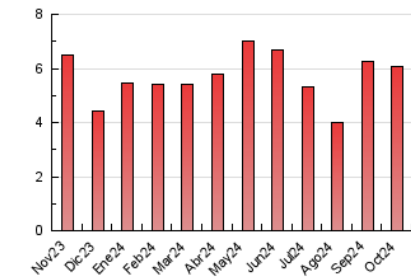

Pàgines (x 1000)