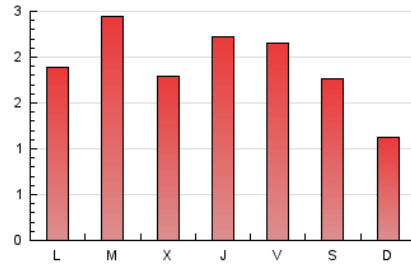

Pàgines (x 100)