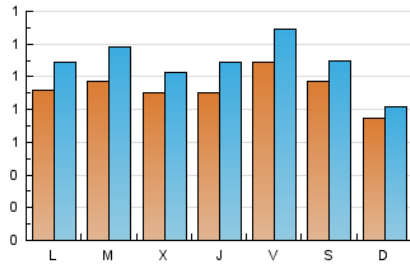

4. Gràfiques (Nacional i Internacional)

4.1 Per dia de la setmana (promig)

N. únics / Visites (x 100)