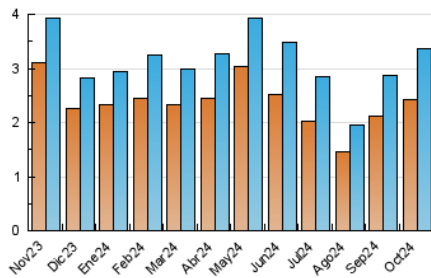

4.3 Per mesos

N. únics / Visites (x 1000)