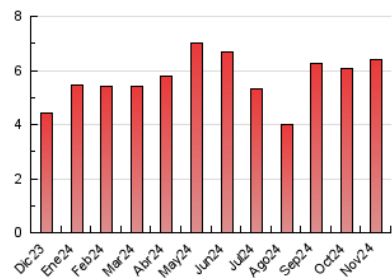

Pàgines (x 1000)