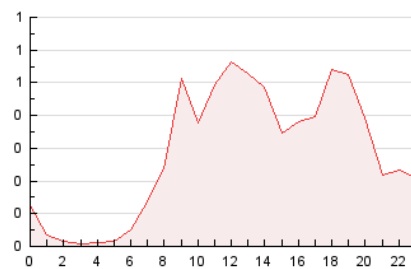

2. Seccions (Nacional i Internacional)

	PÀGINES	%
HOME	1.154	18.01 %
RESTA	5.252	81.99 %

3. Per dia del mes (Nacional i Internacional)

Dia	N. únics	Visites	Pàgines	Dia	N. únics	Visites	Pàgines	Dia	N. únics	Visites	Pàgines
1	77	82	172	11	91	102	182	21	153	177	482
2	55	61	98	12	74	89	210	22	135	157	407
3	48	51	73	13	143	159	210	23	89	108	202
4	59	67	149	14	347	407	511	24	93	108	181
5	78	93	161	15	103	116	221	25	105	124	251
6	72	78	140	16	81	90	117	26	78	91	166
7	73	86	141	17	64	72	125	27	70	81	173
8	59	73	151	18	103	126	226	28	82	92	183
9	73	79	170	19	115	141	290	29	91	103	191
10	46	52	74	20	138	160	651	30	64	68	98

4. Gràfiques (Nacional i Internacional)

4.1 Per dia de la setmana (promig)

N. únics / Visites (x 100)

Pàgines (x 100)

4.2 Per franja horària (promig)

Visites_ (x 1000)

Pàgines (x 1000)

4.3 Per mesos