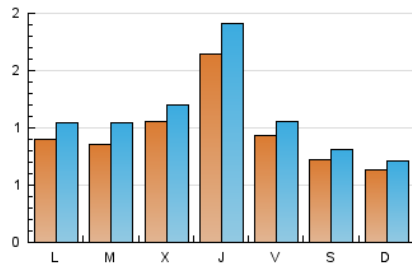

4. Gràfiques (Nacional i Internacional)

4.1 Per dia de la setmana (promig)

N. únics / Visites (x 100)