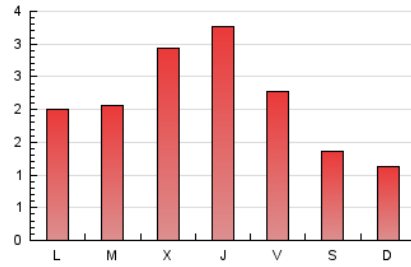

Pàgines (x 100)