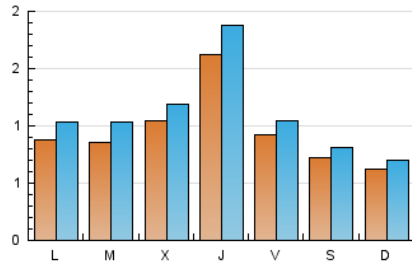

4. Gràfiques (Nacional)

4.1 Per dia de la setmana (promig)

N. únics / Visites (x 100)