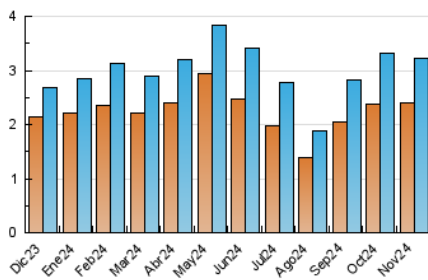

4.3 Per mesos

N. únics / Visites (x 1000)