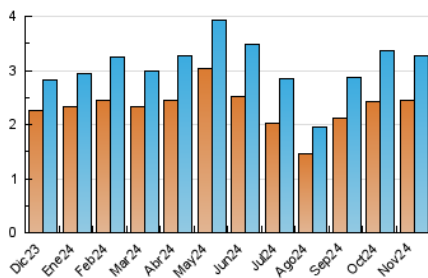

4.3 Per mesos

N. únics / Visites (x 1000)