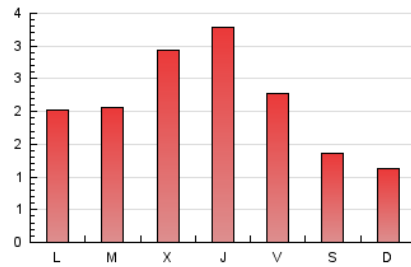

Pàgines (x 100)