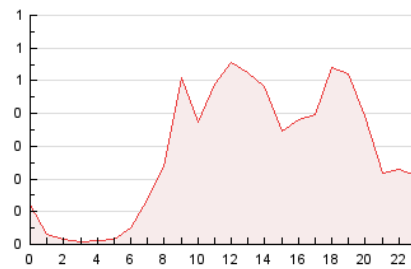

2. Seccions (Nacional)

	PÀGINES	%
HOME	1.149	18.03 %
RESTA	5.222	81.97 %

3. Per dia del mes (Nacional)

Dia	N. únics	Visites	Pàgines	Dia	N. únics	Visites	Pàgines	Dia	N. únics	Visites	Pàgines
1	77	82	172	11	89	100	181	21	150	174	478
2	54	60	97	12	74	89	210	22	133	155	403
3	47	50	72	13	143	159	210	23	89	108	202
4	58	66	148	14	344	403	507	24	92	107	181
5	76	90	159	15	101	114	219	25	103	122	249
6	71	77	139	16	81	90	117	26	78	91	166
7	72	85	140	17	64	72	125	27	69	80	172
8	58	72	150	18	101	124	224	28	80	90	181
9	72	78	169	19	115	141	290	29	91	103	191
10	43	49	71	20	137	159	650	30	63	67	98

4. Gràfiques (Nacional)

4.1 Per dia de la setmana (promig)

N. únics / Visites (x 100)

Pàgines (x 100)

4.2 Per franja horària (promig)

Visites_ (x 1000)

Pàgines (x 1000)

4.3 Per mesos