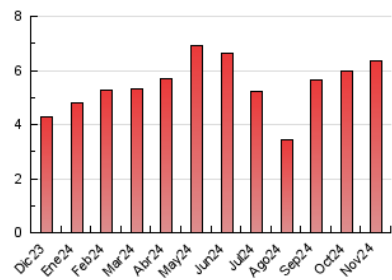

Pàgines (x 1000)