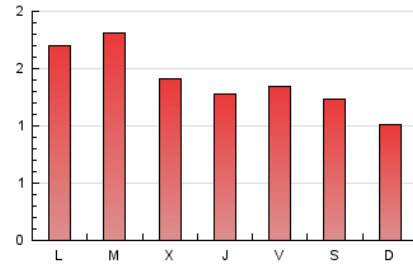

Pàgines (x 100)