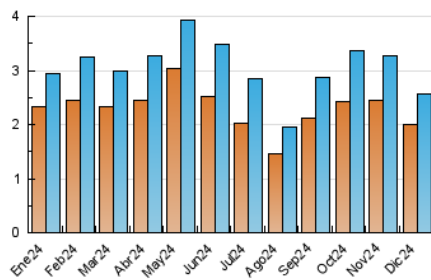

4.3 Per mesos

N. únics / Visites (x 1000)