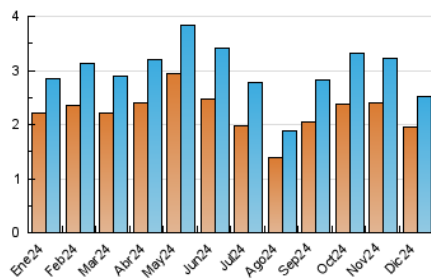

4.3 Per mesos

N. únics / Visites (x 1000)