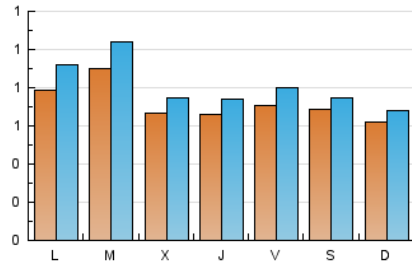

4. Gràfiques (Nacional)

4.1 Per dia de la setmana (promig)

N. únics / Visites (x 100)