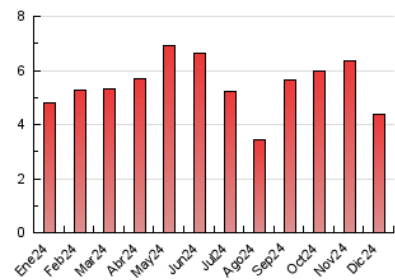

Pàgines (x 1000)