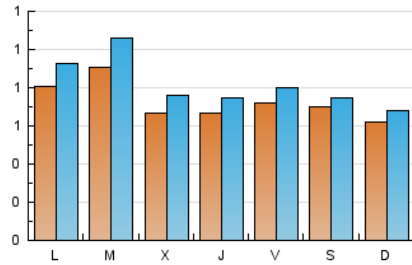

4. Gràfiques (Nacional i Internacional)

4.1 Per dia de la setmana (promig)

N. únics / Visites (x 100)