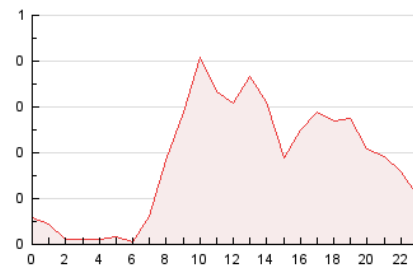

2. Seccions (Nacional)

	PÀGINES	%
HOME	906	20.78 %
RESTA	3.454	79.22 %

3. Per dia del mes (Nacional)

Dia	N. únics	Visites	Pàgines	Dia	N. únics	Visites	Pàgines	Dia	N. únics	Visites	Pàgines
1	58	65	132	11	93	104	182	21	55	56	90
2	95	114	228	12	75	85	133	22	64	66	83
3	92	105	212	13	73	86	135	23	61	71	121
4	58	63	190	14	65	68	113	24	48	57	94
5	58	65	150	15	55	60	78	25	51	57	74
6	75	80	166	16	73	83	136	26	64	73	120
7	62	69	122	17	85	103	141	27	91	102	142
8	54	62	104	18	65	76	116	28	95	105	165
9	71	85	199	19	65	73	109	29	78	85	106
10	105	122	251	20	45	50	94	30	97	105	165
								31	118	132	209

4. Gràfiques (Nacional)

4.1 Per dia de la setmana (promig)

N. únics / Visites (x 100)

Pàgines (x 100)

4.2 Per franja horària (promig)

Visites_ (x 1000)

Pàgines (x 1000)

4.3 Per mesos