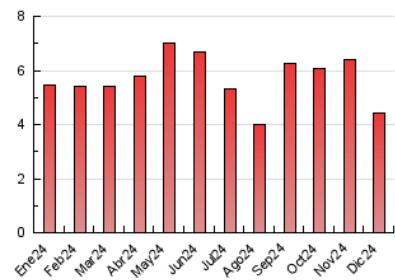

Pàgines (x 1000)