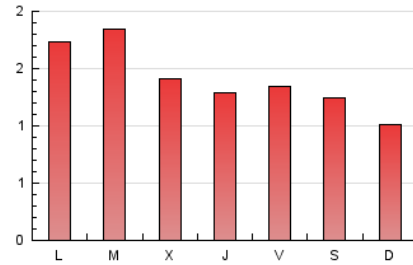

Pàgines (x 100)