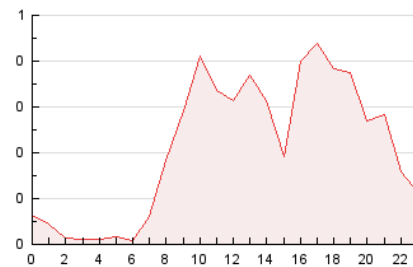

2. Seccions (Nacional i Internacional)

	PÀGINES	%
HOME	981	22.27 %
RESTA	3.424	77.73 %

3. Per dia del mes (Nacional i Internacional)

Dia	N. únics	Visites	Pàgines	Dia	N. únics	Visites	Pàgines	Dia	N. únics	Visites	Pàgines
1	58	65	132	11	94	105	183	21	56	57	91
2	96	115	229	12	76	86	135	22	64	66	83
3	95	108	215	13	73	86	135	23	62	72	122
4	59	64	191	14	67	69	118	24	49	58	94
5	58	65	150	15	55	60	78	25	51	57	74
6	76	81	167	16	75	85	141	26	65	74	120
7	62	69	122	17	86	105	142	27	92	103	142
8	54	62	104	18	65	76	116	28	96	106	165
9	74	88	204	19	67	75	111	29	79	86	107
10	107	124	254	20	45	50	94	30	98	106	170
								31	120	134	216

4. Gràfiques (Nacional i Internacional)

4.1 Per dia de la setmana (promig)

N. únics / Visites (x 100)

Pàgines (x 100)

4.2 Per franja horària (promig)

Visites_ (x 1000)

Pàgines (x 1000)

4.3 Per mesos