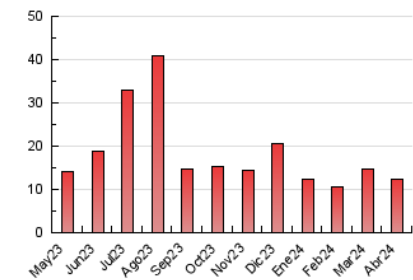

Pàgines (x 1000)