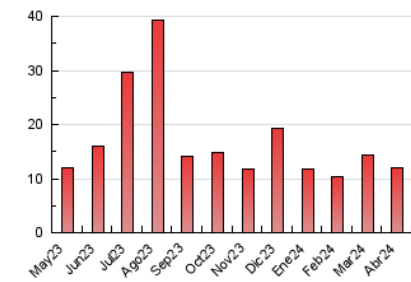

Pàgines (x 1000)