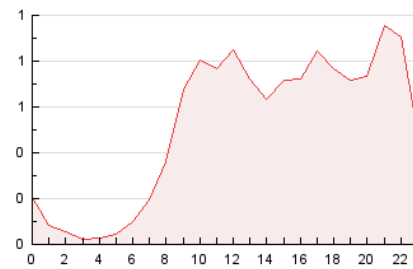

2. Seccions (Nacional i Internacional)

	PÀGINES	%
HOME	743	5.99 %
RESTA	11.658	94.01 %

3. Per dia del mes (Nacional i Internacional)

Dia	N. únics	Visites	Pàgines	Dia	N. únics	Visites	Pàgines	Dia	N. únics	Visites	Pàgines
1	222	239	331	11	216	241	325	21	258	277	428
2	264	278	411	12	230	243	402	22	277	303	450
3	253	273	384	13	259	282	409	23	190	204	259
4	246	259	380	14	248	265	381	24	247	272	401
5	327	356	528	15	278	306	439	25	250	277	386
6	269	285	411	16	277	310	445	26	263	305	475
7	259	270	383	17	249	272	446	27	310	345	510
8	259	286	406	18	232	250	378	28	318	359	536
9	265	278	414	19	235	253	378	29	269	282	386
10	213	228	348	20	286	309	442	30	342	373	529

4. Gràfiques (Nacional i Internacional)

4.1 Per dia de la setmana (promig)

N. únics / Visites (x 100)

Pàgines (x 100)

4.2 Per franja horària (promig)

Visites_ (x 1000)

Pàgines (x 1000)

4.3 Per mesos