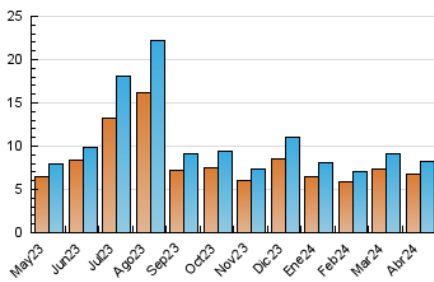

4.3 Per mesos

N. únics / Visites (x 1000)