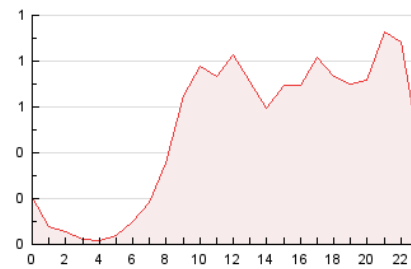

2. Seccions (Nacional)

	PÀGINES	%
HOME	699	5.83 %
RESTA	11.285	94.17 %

3. Per dia del mes (Nacional)

Dia	N. únics	Visites	Pàgines	Dia	N. únics	Visites	Pàgines	Dia	N. únics	Visites	Pàgines
1	221	238	328	11	207	232	315	21	250	266	416
2	254	267	390	12	216	229	376	22	274	299	440
3	243	262	369	13	254	276	400	23	184	195	248
4	236	247	345	14	239	256	371	24	241	265	391
5	317	345	509	15	268	296	427	25	242	268	370
6	259	275	397	16	265	298	429	26	253	293	456
7	250	261	373	17	247	270	444	27	298	329	492
8	250	275	395	18	221	237	362	28	307	347	513
9	261	274	408	19	225	242	362	29	263	275	379
10	208	223	339	20	280	302	435	30	330	360	505

4. Gràfiques (Nacional)

4.1 Per dia de la setmana (promig)

N. únics / Visites (x 100)

Pàgines (x 100)

4.2 Per franja horària (promig)

Visites_ (x 1000)

Pàgines (x 1000)

4.3 Per mesos