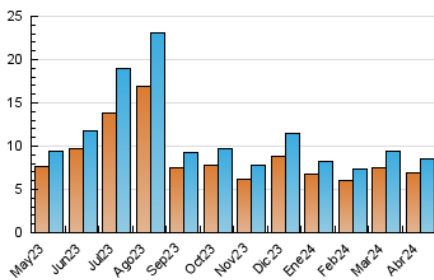

4.3 Per mesos

N. únics / Visites (x 1000)