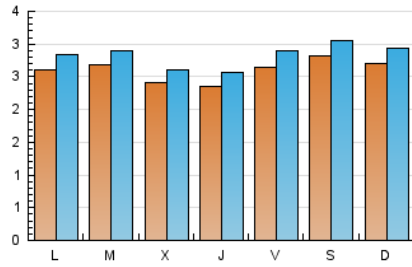

4. Gràfiques (Nacional i Internacional)

4.1 Per dia de la setmana (promig)

N. únics / Visites (x 100)