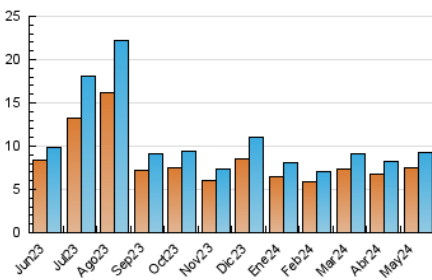

4.3 Per mesos

N. únics / Visites (x 1000)