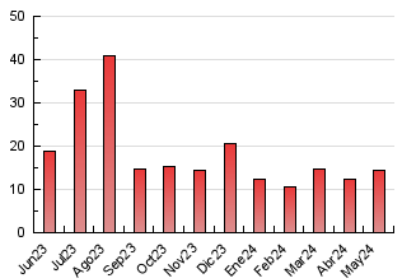

Pàgines (x 1000)