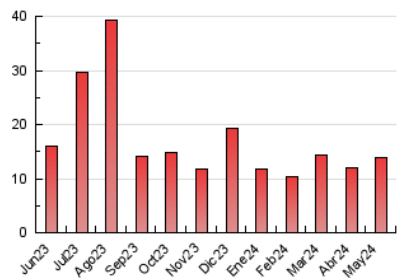

Pàgines (x 1000)