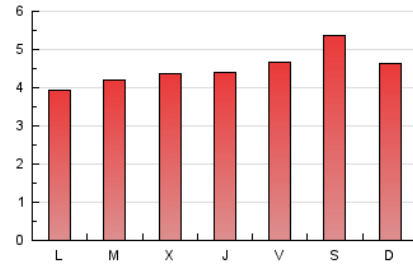

Pàgines (x 100)