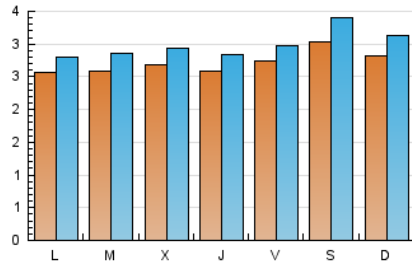

4. Gràfiques (Nacional)

4.1 Per dia de la setmana (promig)

N. únics / Visites (x 100)