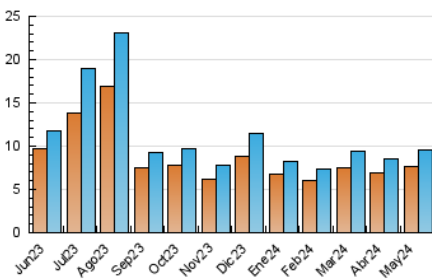

4.3 Per mesos

N. únics / Visites (x 1000)