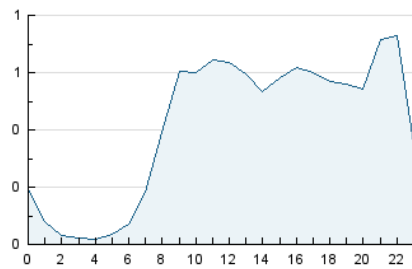

2. Seccions (Nacional i Internacional)

	PÀGINES	%
HOME	915	6.35 %
RESTA	13.490	93.65 %

3. Per dia del mes (Nacional i Internacional)

Dia	N. únics	Visites	Pàgines	Dia	N. únics	Visites	Pàgines	Dia	N. únics	Visites	Pàgines
1	318	356	525	11	243	265	411	21	299	323	516
2	258	272	439	12	210	234	331	22	267	289	413
3	281	314	493	13	239	274	353	23	280	305	474
4	279	315	477	14	248	278	403	24	269	298	506
5	270	297	448	15	275	291	427	25	315	365	576
6	229	247	339	16	281	307	513	26	306	342	528
7	268	308	440	17	319	340	561	27	253	276	389
8	227	251	363	18	408	455	734	28	253	276	388
9	234	254	357	19	372	417	600	29	292	319	497
10	238	262	422	20	341	363	543	30	293	333	507
								31	308	322	432

4. Gràfiques (Nacional i Internacional)

4.1 Per dia de la setmana (promig)

N. únics / Visites (x 100)

Pàgines (x 100)

4.2 Per franja horària (promig)

Visites_ (x 1000)

Pàgines (x 1000)

4.3 Per mesos