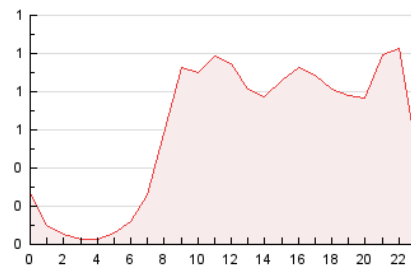

2. Seccions (Nacional i Internacional)

	PÀGINES	%
HOME	915	6.35 %
RESTA	13.490	93.65 %

3. Per dia del mes (Nacional i Internacional)

Dia	N. únics	Visites	Pàgines	Dia	N. únics	Visites	Pàgines	Dia	N. únics	Visites	Pàgines
1	318	356	525	11	243	265	411	21	299	323	516
2	258	272	439	12	210	234	331	22	267	289	413
3	281	314	493	13	239	274	353	23	280	305	474
4	279	315	477	14	248	278	403	24	269	298	506
5	270	297	448	15	275	291	427	25	315	365	576
6	229	247	339	16	281	307	513	26	306	342	528
7	268	308	440	17	319	340	561	27	253	276	389
8	227	251	363	18	408	455	734	28	253	276	388
9	234	254	357	19	372	417	600	29	292	319	497
10	238	262	422	20	341	363	543	30	293	333	507
								31	308	322	432

4. Gràfiques (Nacional i Internacional)

4.1 Per dia de la setmana (promig)

N. únics / Visites (x 100)

Pàgines (x 100)

4.2 Per franja horària (promig)

Visites_ (x 1000)

Pàgines (x 1000)

4.3 Per mesos