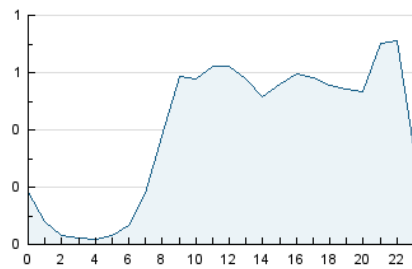

2. Seccions (Nacional)

	PÀGINES	%
HOME	863	6.18 %
RESTA	13.100	93.82 %

3. Per dia del mes (Nacional)

Dia	N. únics	Visites	Pàgines	Dia	N. únics	Visites	Pàgines	Dia	N. únics	Visites	Pàgines
1	313	350	518	11	238	260	404	21	288	312	505
2	248	262	412	12	203	226	322	22	260	281	403
3	273	305	474	13	230	265	343	23	267	292	448
4	270	306	460	14	238	267	381	24	260	289	478
5	256	281	422	15	269	285	420	25	306	352	565
6	224	242	331	16	271	297	503	26	300	335	522
7	260	298	420	17	308	329	547	27	239	261	373
8	221	245	357	18	397	442	717	28	244	264	377
9	225	243	342	19	363	408	585	29	284	311	487
10	230	249	406	20	332	352	526	30	284	323	492
								31	299	313	423

4. Gràfiques (Nacional)

4.1 Per dia de la setmana (promig)

N. únics / Visites (x 100)

Pàgines (x 100)

4.2 Per franja horària (promig)

Visites_ (x 1000)

Pàgines (x 1000)

4.3 Per mesos