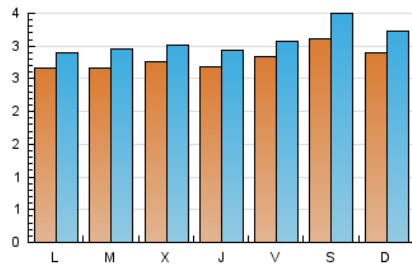

4. Gràfiques (Nacional i Internacional)

4.1 Per dia de la setmana (promig)

N. únics / Visites (x 100)