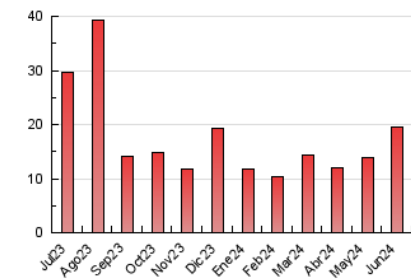

### 4.1 Per dia de la setmana (promig)

N. únics / Visites (x 100)

Pàgines (x 100)

### 4.2 Per franja horària (promig)

Visites\_ (x 1000)

Pàgines (x 1000)

### 4.3 Per mesos

N. únics / Visites (x 1000)

Pàgines (x 1000)