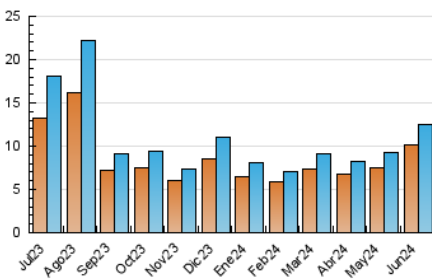

### 4.1 Per dia de la setmana (promig)

N. únics / Visites (x 100)

Pàgines (x 100)

### 4.2 Per franja horària (promig)

Visites\_ (x 1000)

Pàgines (x 1000)

### 4.3 Per mesos

N. únics / Visites (x 1000)

Pàgines (x 1000)