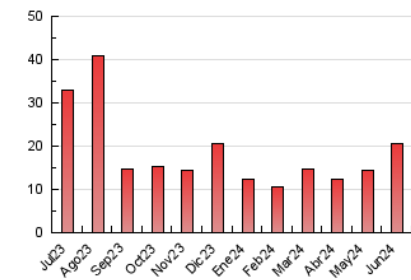

#### 4.2 Per franja horària (promig)

Visites\_ (x 1000)

Pàgines (x 1000)

#### 4.3 Per mesos

N. únics / Visites (x 1000)

Pàgines (x 1000)