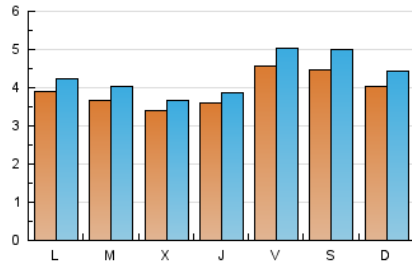

4. Gràfiques (Nacional i Internacional)

4.1 Per dia de la setmana (promig)

N. únics / Visites (x 100)