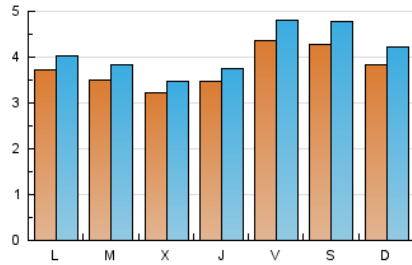

4. Gràfiques (Nacional)

4.1 Per dia de la setmana (promig)

N. únics / Visites (x 100)