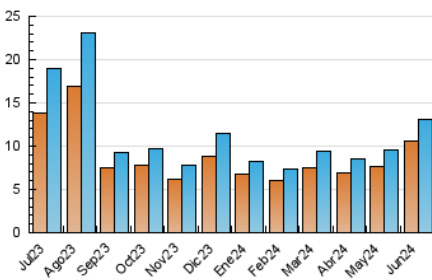

#### 4.2 Per franja horària (promig)

Visites\_ (x 1000)

Pàgines (x 1000)

#### 4.3 Per mesos

N. únics / Visites (x 1000)

Pàgines (x 1000)