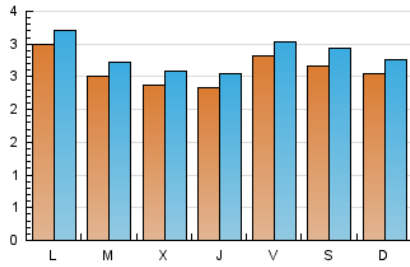

4. Gràfiques (Nacional i Internacional)

4.1 Per dia de la setmana (promig)

N. únics / Visites (x 100)