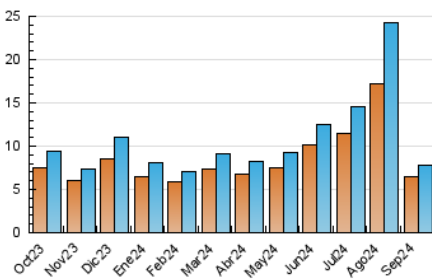

4.3 Per mesos

N. únics / Visites (x 1000)