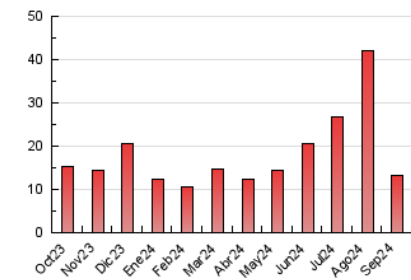

Pàgines (x 1000)