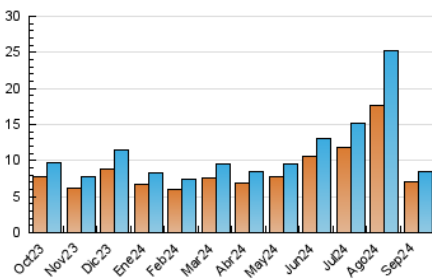

4.3 Per mesos

N. únics / Visites (x 1000)