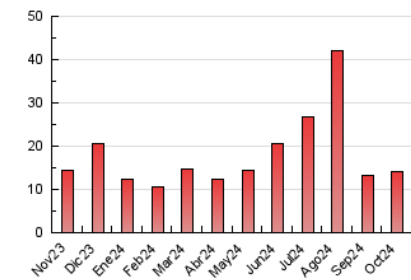

Pàgines (x 1000)