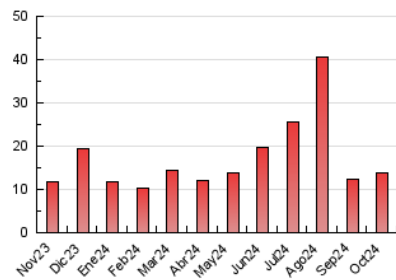

Pàgines (x 1000)