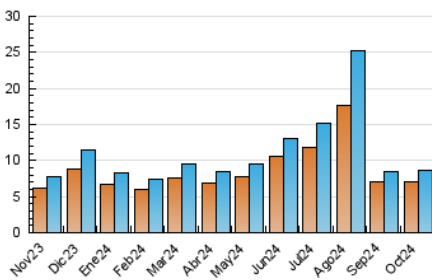

4.3 Per mesos

N. únics / Visites (x 1000)