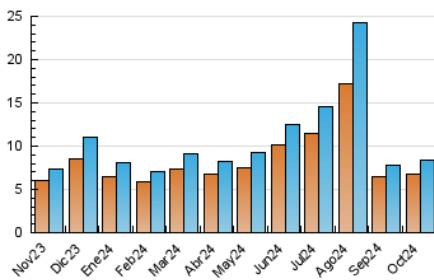

4.3 Per mesos

N. únics / Visites (x 1000)