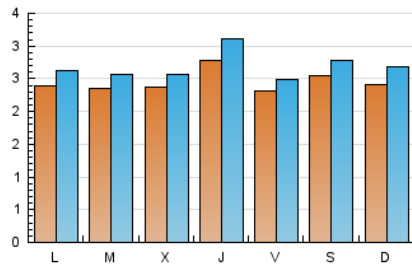

4. Gràfiques (Nacional)

4.1 Per dia de la setmana (promig)

N. únics / Visites (x 100)