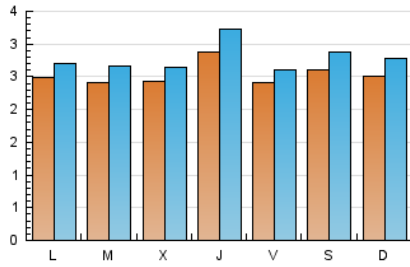

4. Gràfiques (Nacional i Internacional)

4.1 Per dia de la setmana (promig)

N. únics / Visites (x 100)