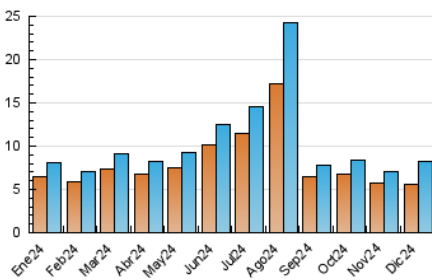

4.3 Per mesos

N. únics / Visites (x 1000)