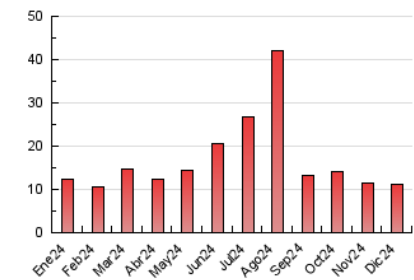

Pàgines (x 1000)