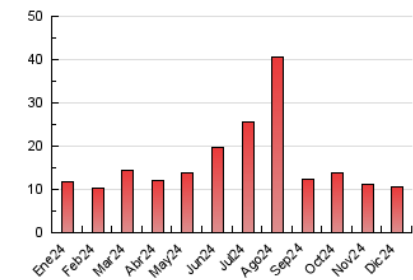

Pàgines (x 1000)