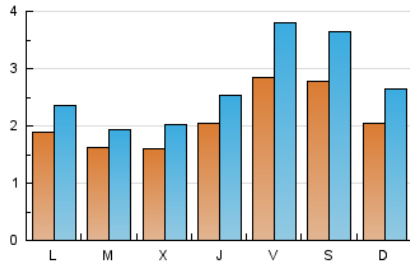

4. Gràfiques (Nacional)

4.1 Per dia de la setmana (promig)

N. únics / Visites (x 100)