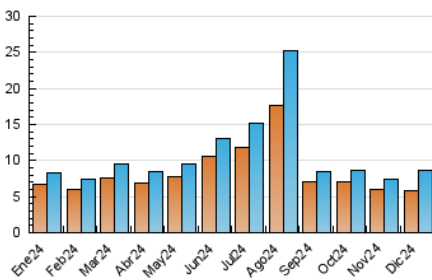

4.3 Per mesos

N. únics / Visites (x 1000)