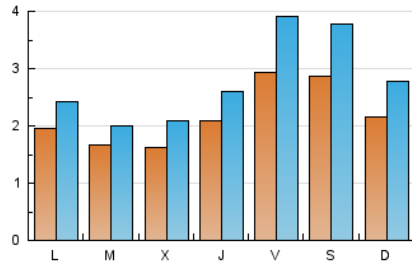

4. Gràfiques (Nacional i Internacional)

4.1 Per dia de la setmana (promig)

N. únics / Visites (x 100)