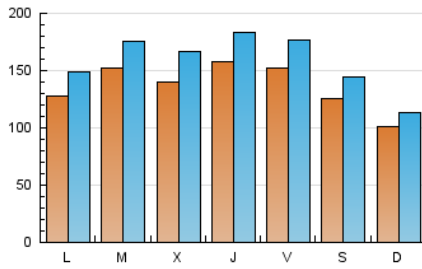

4. Gràfiques (Nacional i Internacional)

4.1 Per dia de la setmana (promig)

N. únics / Visites (x 100)