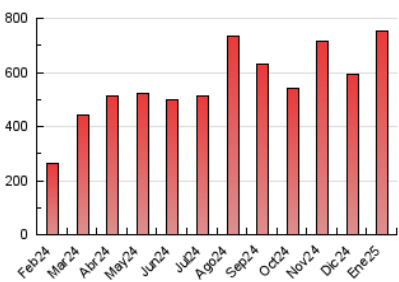

### 3. Per dia del mes (Nacional i Internacional)

Dia	N. únics	Visites	Pàgines	Dia	N. únics	Visites	Pàgines	Dia	N. únics	Visites	Pàgines
1	3.967	5.000	8.133	11	15.339	17.078	24.475	21	11.918	14.008	23.124
2	4.783	6.033	9.675	12	14.215	15.121	21.657	22	14.243	17.196	26.755
3	5.188	6.219	10.376	13	17.959	20.761	31.494	23	13.217	15.245	25.213
4	4.762	5.627	8.761	14	21.487	25.163	37.774	24	19.545	22.744	35.365
5	7.158	8.191	12.501	15	14.274	16.814	25.407	25	19.155	22.244	31.773
6	11.991	13.829	19.672	16	16.701	20.067	29.623	26	11.473	13.128	19.636
7	8.916	10.193	15.740	17	17.531	20.087	30.341	27	10.715	12.445	19.612
8	17.978	21.657	31.206	18	11.077	12.924	19.553	28	18.613	21.072	32.892
9	26.090	29.618	42.085	19	7.544	8.759	13.030	29	19.645	22.720	34.158
10	17.800	19.966	30.347	20	10.509	12.351	20.597	30	18.128	20.688	32.259
								31	16.252	19.177	29.304

##### 4.2 Per franja horària (promig)

Visites\_ (x 1000)

Pàgines (x 1000)

##### 4.3 Per mesos

N. únics / Visites (x 1000)

Pàgines (x 1000)