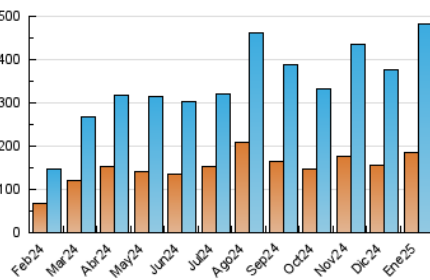

### 4.1 Per dia de la setmana (promig)

N. únics / Visites (x 100)

Pàgines (x 100)

### 4.2 Per franja horària (promig)

Visites\_ (x 1000)

Pàgines (x 1000)

### 4.3 Per mesos

N. únics / Visites (x 1000)

Pàgines (x 1000)