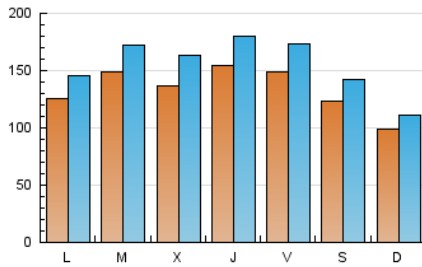

4. Gràfiques (Nacional)

4.1 Per dia de la setmana (promig)

N. únics / Visites (x 100)