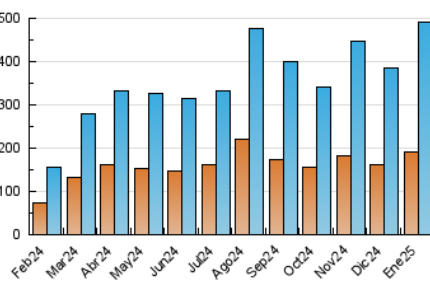

##### 4.2 Per franja horària (promig)

Visites\_ (x 1000)

Pàgines (x 1000)

##### 4.3 Per mesos

N. únics / Visites (x 1000)

Pàgines (x 1000)