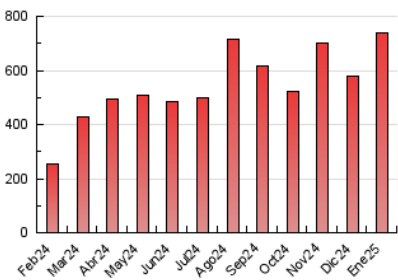

#### 3. Per dia del mes (Nacional)

Dia	N. únics	Visites	Pàgines	Dia	N. únics	Visites	Pàgines	Dia	N. únics	Visites	Pàgines
1	3.843	4.866	7.941	11	15.123	16.827	24.159	21	11.596	13.620	22.626
2	4.647	5.865	9.437	12	14.011	14.921	21.435	22	13.901	16.823	26.212
3	5.003	6.041	10.085	13	17.597	20.320	31.006	23	12.884	14.835	24.653
4	4.617	5.459	8.572	14	21.129	24.775	37.221	24	19.135	22.372	34.745
5	7.014	8.050	12.312	15	13.888	16.362	24.822	25	18.833	21.956	31.348
6	11.854	13.602	19.403	16	16.353	19.554	29.036	26	11.241	12.925	19.286
7	8.658	9.928	15.345	17	17.136	19.725	29.761	27	10.429	12.169	19.197
8	17.622	21.254	30.769	18	10.847	12.694	19.237	28	18.202	20.677	32.301
9	25.655	29.181	41.451	19	7.354	8.555	12.753	29	19.260	22.430	33.570
10	17.339	19.494	29.785	20	10.176	11.989	20.141	30	17.717	20.335	31.680
								31	15.901	18.871	28.772

### 4.1 Per dia de la setmana (promig)

N. únics / Visites (x 100)

Pàgines (x 100)

### 4.2 Per franja horària (promig)

Visites\_ (x 1000)

Pàgines (x 1000)

### 4.3 Per mesos

N. únics / Visites (x 1000)

Pàgines (x 1000)