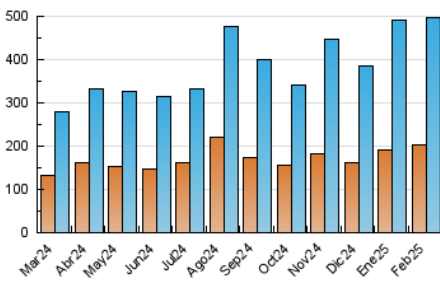

4.3 Per mesos

N. únics / Visites (x 1000)