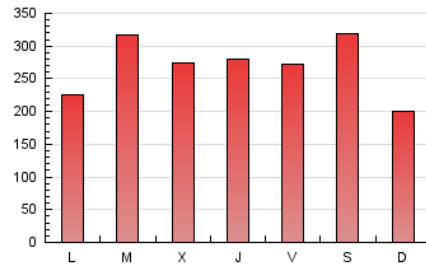

Pàgines (x 100)