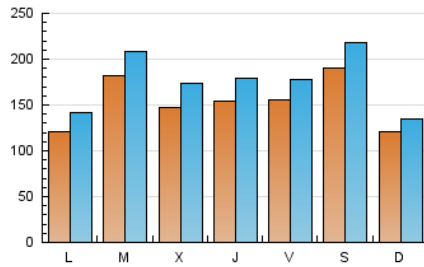

4. Gràfiques (Nacional)

4.1 Per dia de la setmana (promig)

N. únics / Visites (x 100)