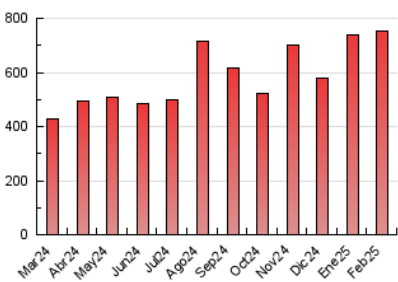

Pàgines (x 1000)