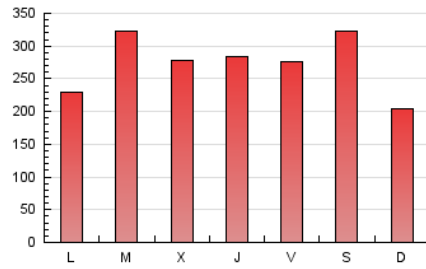

Pàgines (x 100)