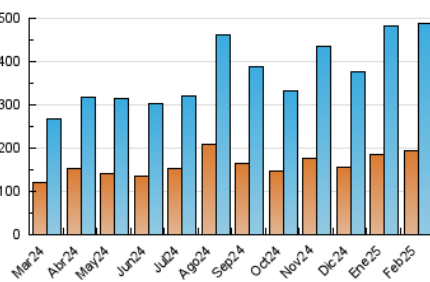

4.3 Per mesos

N. únics / Visites (x 1000)