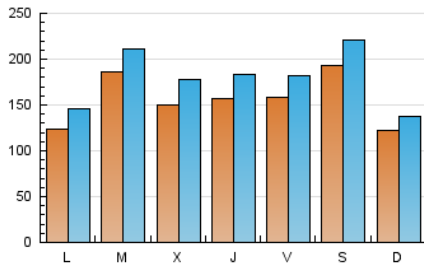

4. Gràfiques (Nacional i Internacional)

4.1 Per dia de la setmana (promig)

N. únics / Visites (x 100)