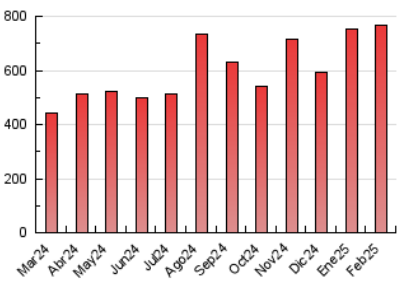

Pàgines (x 1000)