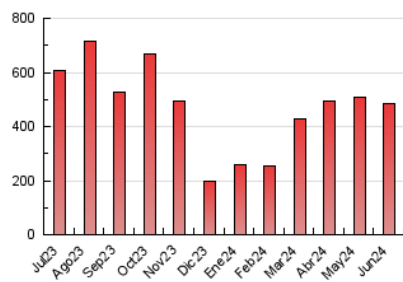

Pàgines (x 1000)