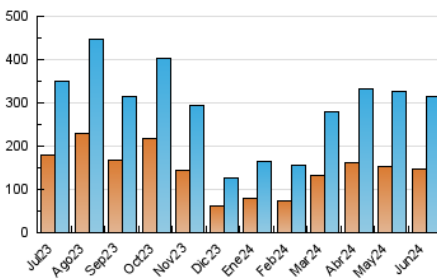

4.3 Per mesos

N. únics / Visites (x 1000)