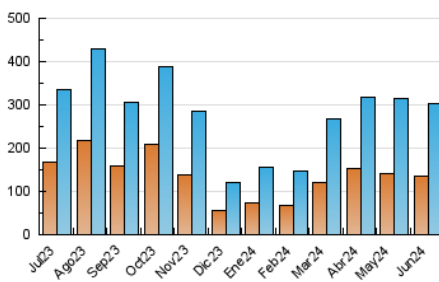

4.3 Per mesos

N. únics / Visites (x 1000)