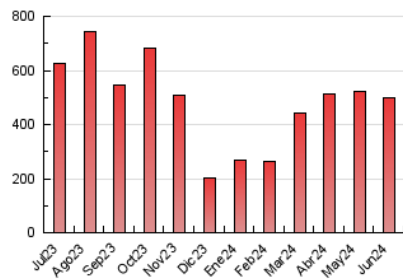

Pàgines (x 1000)