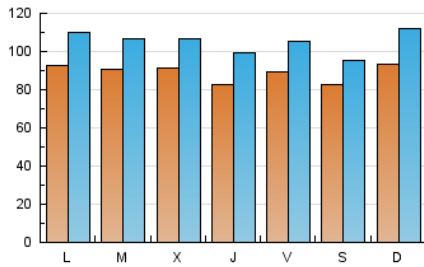

4. Gràfiques (Nacional i Internacional)

4.1 Per dia de la setmana (promig)

N. únics / Visites (x 100)