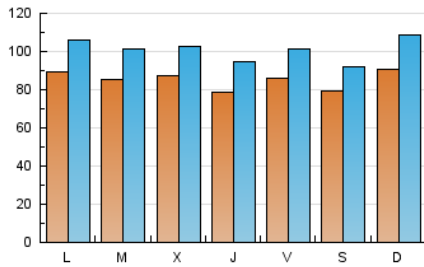

4. Gràfiques (Nacional)

4.1 Per dia de la setmana (promig)

N. únics / Visites (x 100)