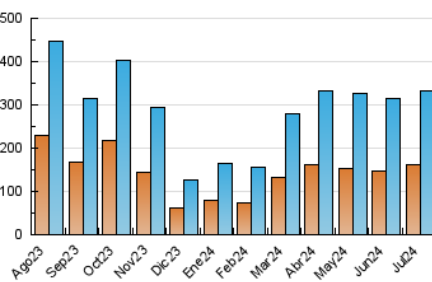

#### 4.1 Per dia de la setmana (promig)

N. únics / Visites (x 100)

Pàgines (x 100)

#### 4.2 Per franja horària (promig)

Visites\_ (x 1000)

Pàgines (x 1000)

#### 4.3 Per mesos

N. únics / Visites (x 1000)

Pàgines (x 1000)