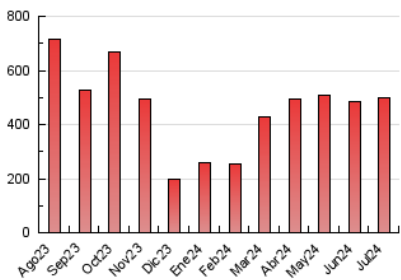

#### 4.1 Per dia de la setmana (promig)

N. únics / Visites (x 100)

Pàgines (x 100)

#### 4.2 Per franja horària (promig)

Visites\_ (x 1000)

Pàgines (x 1000)

#### 4.3 Per mesos

N. únics / Visites (x 1000)

Pàgines (x 1000)