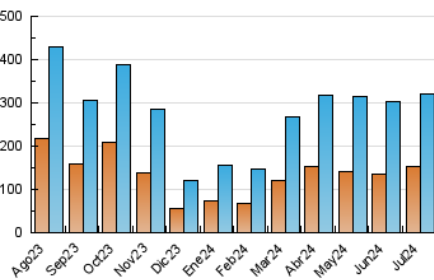

#### 4.1 Per dia de la setmana (promig)

N. únics / Visites (x 100)

Pàgines (x 100)

#### 4.2 Per franja horària (promig)

Visites\_ (x 1000)

Pàgines (x 1000)

#### 4.3 Per mesos

N. únics / Visites (x 1000)

Pàgines (x 1000)