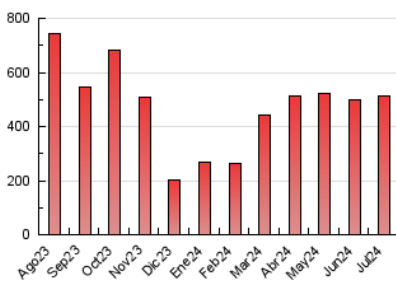

#### 4.2 Per franja horària (promig)

Visites\_ (x 1000)

Pàgines (x 1000)

#### 4.3 Per mesos

N. únics / Visites (x 1000)

Pàgines (x 1000)