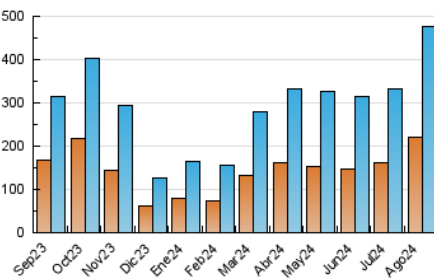

##### 4.1 Per dia de la setmana (promig)

N. únics / Visites (x 100)

Pàgines (x 100)

##### 4.2 Per franja horària (promig)

Visites\_ (x 1000)

Pàgines (x 1000)

##### 4.3 Per mesos

N. únics / Visites (x 1000)

Pàgines (x 1000)