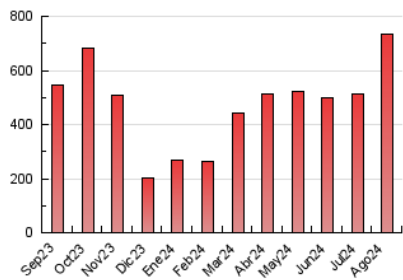

### 3. Per dia del mes (Nacional i Internacional)

Dia	N. únics	Visites	Pàgines	Dia	N. únics	Visites	Pàgines	Dia	N. únics	Visites	Pàgines
1	8.548	10.181	16.952	11	7.766	9.112	14.109	21	14.353	17.055	27.851
2	9.768	11.162	18.969	12	11.079	13.133	21.338	22	19.000	21.741	34.710
3	7.594	8.835	13.961	13	14.626	17.067	26.993	23	11.920	14.089	22.110
4	7.030	8.220	13.066	14	17.491	20.544	32.228	24	9.089	10.600	16.662
5	16.400	18.552	27.391	15	12.191	13.827	21.396	25	7.243	8.467	13.046
6	18.135	21.475	31.526	16	8.758	10.191	16.386	26	18.136	20.228	29.079
7	22.418	25.514	38.923	17	6.644	7.881	12.617	27	33.664	36.185	51.424
8	11.457	12.942	20.310	18	9.145	10.848	16.722	28	21.301	24.080	35.474
9	12.247	13.914	22.127	19	7.461	8.975	14.507	29	19.048	21.485	32.406
10	9.982	11.595	17.410	20	8.917	10.465	17.204	30	20.362	23.511	36.085
								31	12.726	14.327	21.906

##### 4.1 Per dia de la setmana (promig)

N. únics / Visites (x 100)

Pàgines (x 100)

##### 4.2 Per franja horària (promig)

Visites\_ (x 1000)

Pàgines (x 1000)

##### 4.3 Per mesos

N. únics / Visites (x 1000)

Pàgines (x 1000)