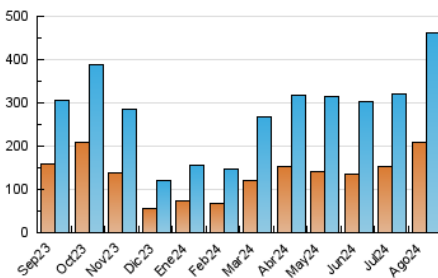

#### 3. Per dia del mes (Nacional)

Dia	N. únics	Visites	Pàgines	Dia	N. únics	Visites	Pàgines	Dia	N. únics	Visites	Pàgines
1	8.166	9.824	16.403	11	7.525	8.847	13.754	21	13.907	16.591	27.211
2	9.389	10.720	18.390	12	10.715	12.783	20.799	22	18.534	21.189	33.959
3	7.346	8.573	13.612	13	14.126	16.598	26.340	23	11.461	13.613	21.482
4	6.780	7.962	12.715	14	17.054	20.057	31.539	24	8.748	10.222	16.215
5	15.953	17.964	26.776	15	11.890	13.604	20.952	25	6.802	8.069	12.372
6	17.638	20.944	30.792	16	8.413	9.720	15.886	26	17.259	19.255	27.605
7	21.747	24.808	38.073	17	6.406	7.610	12.279	27	32.968	35.235	50.307
8	11.014	12.509	19.680	18	8.905	10.569	16.318	28	20.674	23.341	34.662
9	11.823	13.571	21.497	19	7.156	8.615	14.048	29	18.448	20.903	31.595
10	9.658	11.257	16.910	20	8.544	10.020	16.645	30	19.807	22.856	35.305
								31	12.383	14.038	21.479

#### 4.1 Per dia de la setmana (promig)

N. únics / Visites (x 100)

Pàgines (x 100)

#### 4.2 Per franja horària (promig)

Visites\_ (x 1000)

Pàgines (x 1000)

#### 4.3 Per mesos

N. únics / Visites (x 1000)

Pàgines (x 1000)