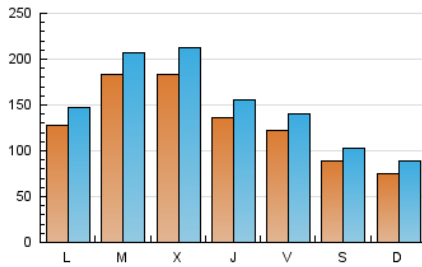

4. Gràfiques (Nacional)

4.1 Per dia de la setmana (promig)

N. únics / Visites (x 100)