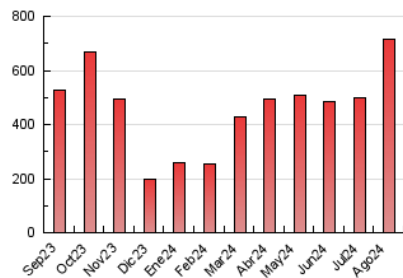

#### 3. Per dia del mes (Nacional)

Dia	N. únics	Visites	Pàgines	Dia	N. únics	Visites	Pàgines	Dia	N. únics	Visites	Pàgines
1	8.166	9.824	16.403	11	7.525	8.847	13.754	21	13.907	16.591	27.211
2	9.389	10.720	18.390	12	10.715	12.783	20.799	22	18.534	21.189	33.959
3	7.346	8.573	13.612	13	14.126	16.598	26.340	23	11.461	13.613	21.482
4	6.780	7.962	12.715	14	17.054	20.057	31.539	24	8.748	10.222	16.215
5	15.953	17.964	26.776	15	11.890	13.604	20.952	25	6.802	8.069	12.372
6	17.638	20.944	30.792	16	8.413	9.720	15.886	26	17.259	19.255	27.605
7	21.747	24.808	38.073	17	6.406	7.610	12.279	27	32.968	35.235	50.307
8	11.014	12.509	19.680	18	8.905	10.569	16.318	28	20.674	23.341	34.662
9	11.823	13.571	21.497	19	7.156	8.615	14.048	29	18.448	20.903	31.595
10	9.658	11.257	16.910	20	8.544	10.020	16.645	30	19.807	22.856	35.305
								31	12.383	14.038	21.479

#### 4.1 Per dia de la setmana (promig)

N. únics / Visites (x 100)

Pàgines (x 100)

#### 4.2 Per franja horària (promig)

Visites\_ (x 1000)

Pàgines (x 1000)

#### 4.3 Per mesos

N. únics / Visites (x 1000)

Pàgines (x 1000)