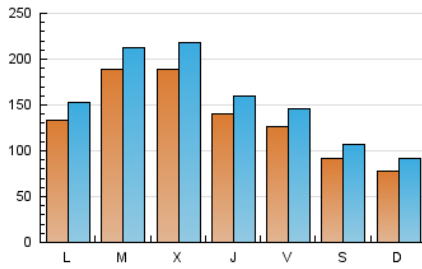

4. Gràfiques (Nacional i Internacional)

4.1 Per dia de la setmana (promig)

N. únics / Visites (x 100)