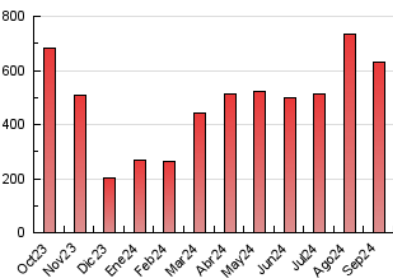

### 3. Per dia del mes (Nacional i Internacional)

Dia	N. únics	Visites	Pàgines	Dia	N. únics	Visites	Pàgines	Dia	N. únics	Visites	Pàgines
<b>1</b>	9.622	10.842	16.970	<b>11</b>	6.614	7.690	12.132	<b>21</b>	28.331	33.322	51.507
<b>2</b>	11.598	13.325	21.274	<b>12</b>	8.173	9.533	15.617	<b>22</b>	10.973	12.748	19.484
<b>3</b>	16.816	19.284	29.952	<b>13</b>	6.608	7.896	12.896	<b>23</b>	8.546	10.163	16.019
<b>4</b>	19.576	23.023	35.439	<b>14</b>	4.000	5.017	7.962	<b>24</b>	10.365	12.440	20.042
<b>5</b>	13.316	15.487	24.939	<b>15</b>	5.385	6.463	9.807	<b>25</b>	11.972	13.735	21.850
<b>6</b>	19.256	21.807	35.633	<b>16</b>	10.202	12.028	19.720	<b>26</b>	10.683	12.529	18.597
<b>7</b>	9.432	10.931	17.491	<b>17</b>	14.530	16.818	25.926	<b>27</b>	11.522	13.599	20.592
<b>8</b>	8.593	10.057	16.325	<b>18</b>	12.695	15.328	24.680	<b>28</b>	9.625	10.861	16.220
<b>9</b>	8.945	10.567	17.184	<b>19</b>	11.235	12.839	20.409	<b>29</b>	6.145	7.352	11.064
<b>10</b>	10.490	12.385	19.161	<b>20</b>	20.434	24.735	38.019	<b>30</b>	6.643	8.080	13.576

##### 4.2 Per franja horària (promig)

Visites\_ (x 1000)

Pàgines (x 1000)

##### 4.3 Per mesos

N. únics / Visites (x 1000)

Pàgines (x 1000)