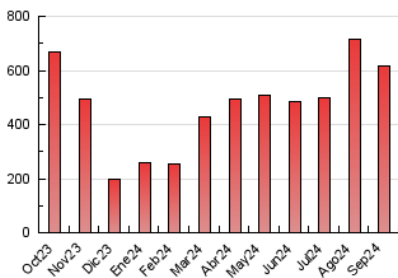

#### 3. Per dia del mes (Nacional)

Dia	N. únics	Visites	Pàgines	Dia	N. únics	Visites	Pàgines	Dia	N. únics	Visites	Pàgines
<b>1</b>	9.347	10.525	16.563	<b>11</b>	6.404	7.446	11.793	<b>21</b>	27.652	32.647	50.453
<b>2</b>	11.215	12.951	20.769	<b>12</b>	7.884	9.171	15.208	<b>22</b>	10.640	12.373	19.003
<b>3</b>	16.397	18.607	29.247	<b>13</b>	6.322	7.619	12.535	<b>23</b>	8.234	9.805	15.572
<b>4</b>	19.106	22.458	34.702	<b>14</b>	3.807	4.810	7.684	<b>24</b>	9.962	12.015	19.419
<b>5</b>	13.010	15.081	24.438	<b>15</b>	5.179	6.233	9.504	<b>25</b>	11.544	13.219	21.173
<b>6</b>	18.831	21.389	34.983	<b>16</b>	9.866	11.741	19.260	<b>26</b>	10.288	12.145	18.044
<b>7</b>	9.204	10.672	17.158	<b>17</b>	14.132	16.333	25.332	<b>27</b>	11.176	13.160	20.116
<b>8</b>	8.338	9.782	15.988	<b>18</b>	12.284	14.855	24.071	<b>28</b>	9.342	10.560	15.869
<b>9</b>	8.686	10.292	16.813	<b>19</b>	10.798	12.402	19.824	<b>29</b>	5.989	7.143	10.767
<b>10</b>	10.206	12.035	18.743	<b>20</b>	19.945	24.155	37.232	<b>30</b>	6.356	7.777	13.202

### 4.1 Per dia de la setmana (promig)

N. únics / Visites (x 100)

Pàgines (x 100)

### 4.2 Per franja horària (promig)

Visites\_ (x 1000)

Pàgines (x 1000)

### 4.3 Per mesos

N. únics / Visites (x 1000)

Pàgines (x 1000)