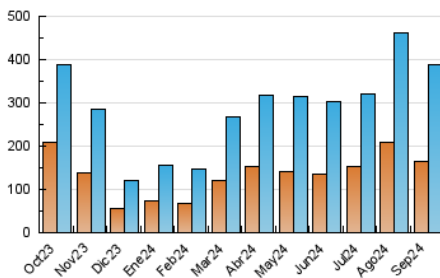

### 4.1 Per dia de la setmana (promig)

N. únics / Visites (x 100)

Pàgines (x 100)

### 4.2 Per franja horària (promig)

Visites\_ (x 1000)

Pàgines (x 1000)

### 4.3 Per mesos

N. únics / Visites (x 1000)

Pàgines (x 1000)