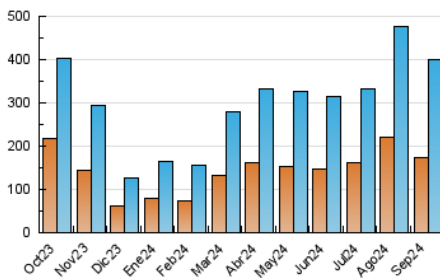

##### 4.2 Per franja horària (promig)

Visites\_ (x 1000)

Pàgines (x 1000)

##### 4.3 Per mesos

N. únics / Visites (x 1000)

Pàgines (x 1000)