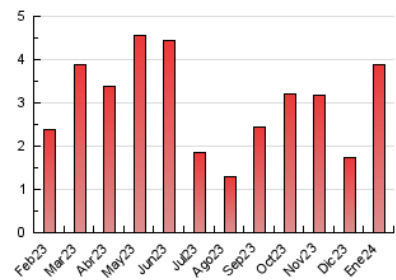

Pàgines (x 1000)