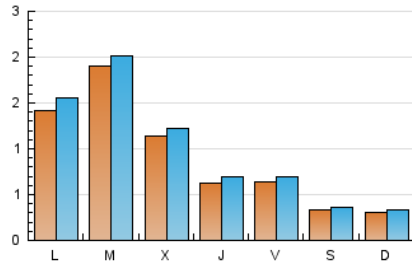

4. Gràfiques (Nacional)

4.1 Per dia de la setmana (promig)

N. únics / Visites (x 100)