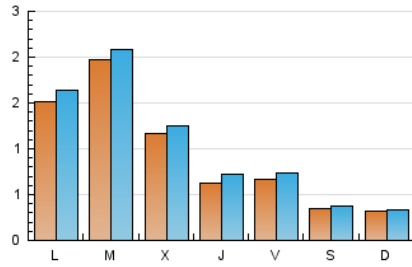

4. Gràfiques (Nacional i Internacional)

4.1 Per dia de la setmana (promig)

N. únics / Visites (x 100)