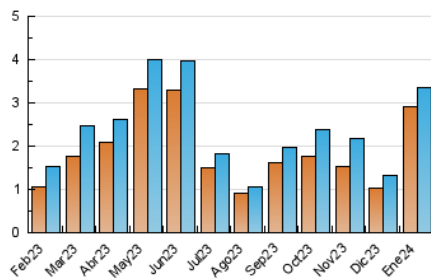

4.3 Per mesos

N. únics / Visites (x 1000)