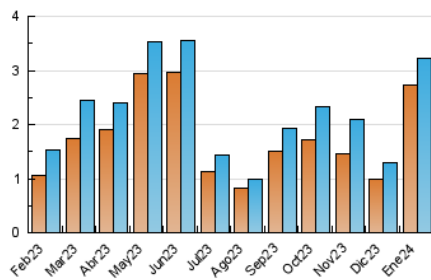

2. Seccions (Nacional)

	PÀGINES	%
HOME	477	12.27 %
RESTA	3.409	87.73 %

3. Per dia del mes (Nacional)

Dia	N. únics	Visites	Pàgines	Dia	N. únics	Visites	Pàgines	Dia	N. únics	Visites	Pàgines
1	19	20	23	11	71	87	107	21	39	43	55
2	23	24	29	12	51	58	62	22	56	63	81
3	41	45	46	13	27	29	29	23	60	70	106
4	31	33	36	14	27	29	32	24	54	63	94
5	55	57	119	15	143	173	220	25	61	67	89
6	31	31	33	16	90	100	121	26	62	71	98
7	26	28	31	17	86	97	126	27	41	46	52
8	80	85	107	18	84	93	115	28	31	31	51
9	114	134	202	19	89	94	103	29	414	440	471
10	71	79	134	20	35	36	44	30	664	680	710
								31	320	326	360

4. Gràfiques (Nacional)

4.1 Per dia de la setmana (promig)

N. únics / Visites (x 100)

Pàgines (x 100)

4.2 Per franja horària (promig)

Visites_ (x 1000)

Pàgines (x 1000)

4.3 Per mesos

N. únics / Visites (x 1000)

Pàgines (x 1000)

5. Observacions

Este Medio Electrónico de Comunicación ha sido medido por la herramienta Google Analytics de Google (GA4)

6. Definicions bàsiques (Para més informació cal veure Normes Tècniques per al Control dels Mitjans Electrònics de Comunicació)

Visita:

Una seqüència ininterrompuda de pàgines servides a un usuari vàlid. Si aquest usuari no realitza peticions de pàgines en un període de temps (30 min) la següent petició constituirà l'inici d'una nova visita.