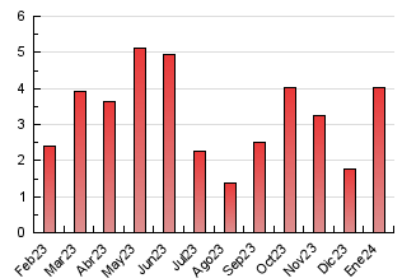

Pàgines (x 1000)