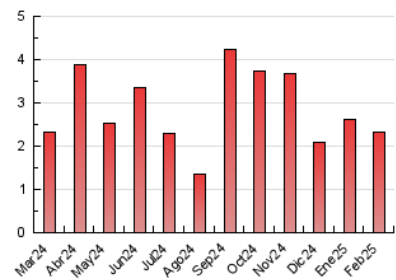

Pàgines (x 1000)