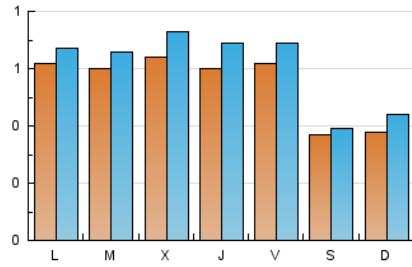

4. Gràfiques (Nacional)

4.1 Per dia de la setmana (promig)

N. únics / Visites (x 100)