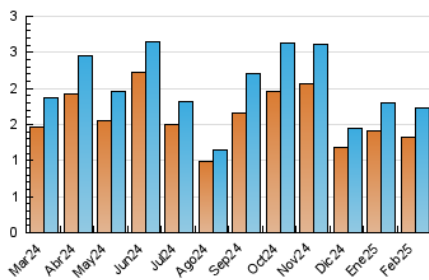

4.3 Per mesos

N. únics / Visites (x 1000)