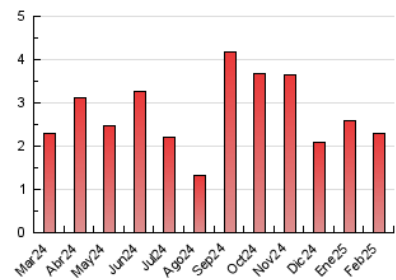

Pàgines (x 1000)