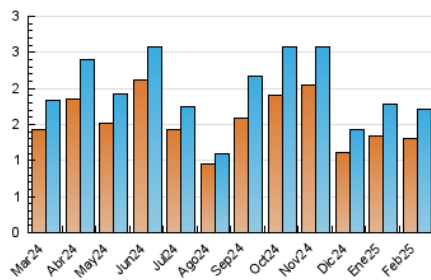

2. Seccions (Nacional)

	PÀGINES	%
HOME	305	13.26 %
RESTA	1.996	86.74 %

3. Per dia del mes (Nacional)

Dia	N. únics	Visites	Pàgines	Dia	N. únics	Visites	Pàgines	Dia	N. únics	Visites	Pàgines
1	36	37	47	11	46	47	54	21	35	38	60
2	21	24	43	12	36	38	51	22	36	40	45
3	52	59	94	13	39	41	56	23	33	37	50
4	80	82	119	14	32	36	77	24	59	66	98
5	73	75	87	15	35	37	54	25	62	79	98
6	63	66	75	16	70	81	93	26	67	82	101
7	100	109	127	17	71	76	95	27	77	92	122
8	41	42	46	18	52	55	83	28	82	94	125
9	29	33	35	19	81	96	149				
10	65	68	114	20	62	75	103				

4. Gràfiques (Nacional)

4.1 Per dia de la setmana (promig)

N. únics / Visites (x 100)

Pàgines (x 100)

4.2 Per franja horària (promig)

Visites_ (x 1000)

Pàgines (x 1000)

4.3 Per mesos

N. únics / Visites (x 1000)

Pàgines (x 1000)

5. Observacions

Este Medio Electrónico de Comunicación ha sido medido por la herramienta Google Analytics de Google (GA4).

6. Definicions bàsiques (Para més informació cal veure Normes Tècniques per al Control dels Mitjans Electrònics de Comunicació)

Visita:

Una seqüència ininterrompuda de pàgines servides a un usuari vàlid. Si aquest usuari no realitza peticions de pàgines en un període de temps (30 min) la següent petició constituirà l'inici d'una nova visita.