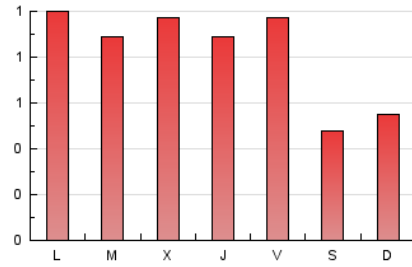

Pàgines (x 100)