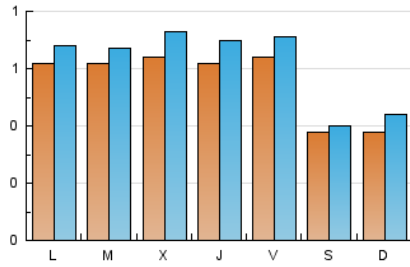

4. Gràfiques (Nacional i Internacional)

4.1 Per dia de la setmana (promig)

N. únics / Visites (x 100)