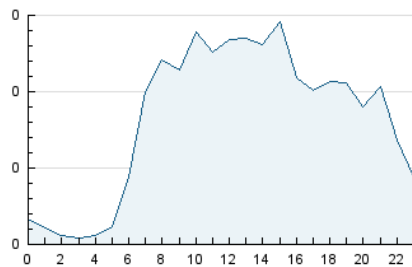

2. Seccions (Nacional)

	PÀGINES	%
HOME	256	10.31 %
RESTA	2.228	89.69 %

3. Per dia del mes (Nacional)

Dia	N. únics	Visites	Pàgines	Dia	N. únics	Visites	Pàgines	Dia	N. únics	Visites	Pàgines
1	35	38	44	11	29	32	41	21	89	102	151
2	73	77	101	12	42	45	55	22	74	83	114
3	57	65	79	13	58	61	82	23	60	67	82
4	44	45	56	14	78	85	117	24	39	44	50
5	42	44	67	15	113	123	159	25	33	34	43
6	54	59	73	16	51	57	74	26	29	32	34
7	69	77	86	17	46	48	58	27	59	62	72
8	41	45	75	18	29	31	39	28	109	123	168
9	44	56	68	19	25	25	31	29	81	92	120
10	56	62	84	20	66	70	87	30	56	61	76
								31	67	76	98

4. Gràfiques (Nacional)

4.1 Per dia de la setmana (promig)

N. únics / Visites (x 100)

Pàgines (x 100)

4.2 Per franja horària (promig)

Visites_ (x 1000)

Pàgines (x 1000)

4.3 Per mesos