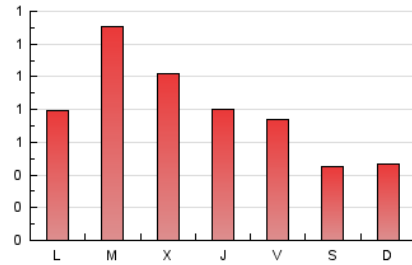

Pàgines (x 100)