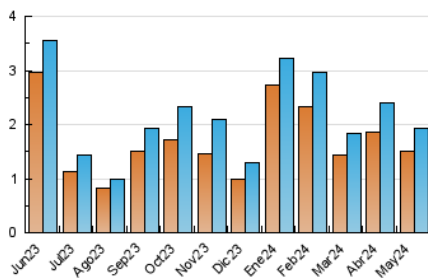

2. Seccions (Nacional)

	PÀGINES	%
HOME	256	10.31 %
RESTA	2.228	89.69 %

3. Per dia del mes (Nacional)

Dia	N. únics	Visites	Pàgines	Dia	N. únics	Visites	Pàgines	Dia	N. únics	Visites	Pàgines
1	35	38	44	11	29	32	41	21	89	102	151
2	73	77	101	12	42	45	55	22	74	83	114
3	57	65	79	13	58	61	82	23	60	67	82
4	44	45	56	14	78	85	117	24	39	44	50
5	42	44	67	15	113	123	159	25	33	34	43
6	54	59	73	16	51	57	74	26	29	32	34
7	69	77	86	17	46	48	58	27	59	62	72
8	41	45	75	18	29	31	39	28	109	123	168
9	44	56	68	19	25	25	31	29	81	92	120
10	56	62	84	20	66	70	87	30	56	61	76
								31	67	76	98

4. Gràfiques (Nacional)

4.1 Per dia de la setmana (promig)

N. únics / Visites (x 100)

Pàgines (x 100)

4.2 Per franja horària (promig)

Visites_ (x 1000)

Pàgines (x 1000)

4.3 Per mesos

N. únics / Visites (x 1000)

Pàgines (x 1000)

5. Observacions

Este Medio Electrónico de Comunicación ha sido medido por la herramienta Google Analytics de Google (GA4)

6. Definicions bàsiques (Para més informació cal veure Normes Tècniques per al Control dels Mitjans Electrònics de Comunicació)

Visita:

Una seqüència ininterrompuda de pàgines servides a un usuari vàlid. Si aquest usuari no realitza peticions de pàgines en un període de temps (30 min) la següent petició constituirà l'inici d'una nova visita.