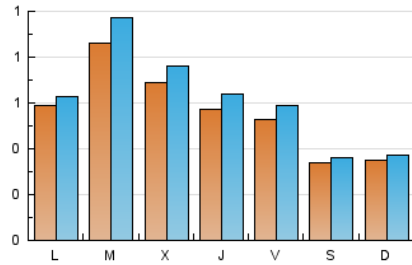

4. Gràfiques (Nacional)

4.1 Per dia de la setmana (promig)

N. únics / Visites (x 100)