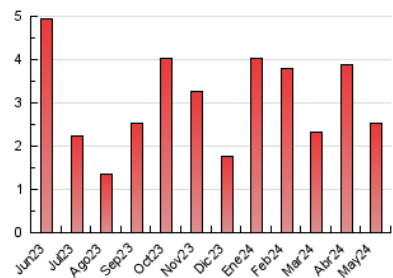

Pàgines (x 1000)