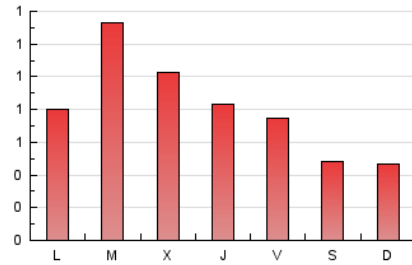

Pàgines (x 100)