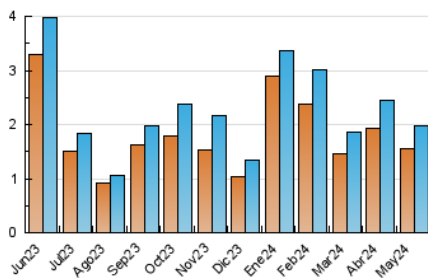

4.3 Per mesos

N. únics / Visites (x 1000)