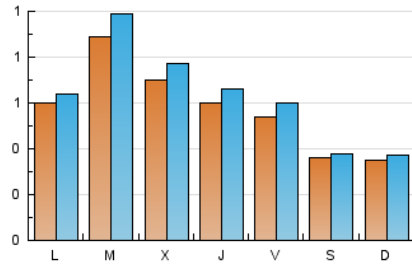

4. Gràfiques (Nacional i Internacional)

4.1 Per dia de la setmana (promig)

N. únics / Visites (x 100)