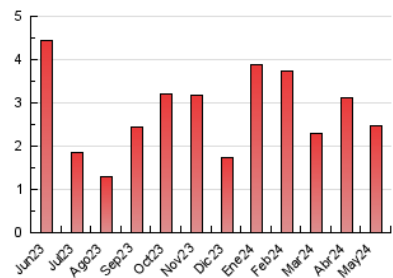

Pàgines (x 1000)