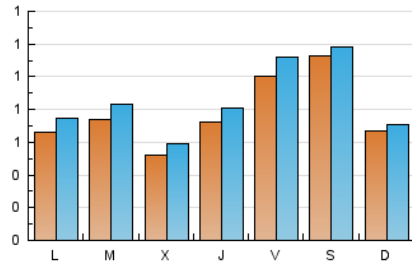

4. Gràfiques (Nacional)

4.1 Per dia de la setmana (promig)

N. únics / Visites (x 100)