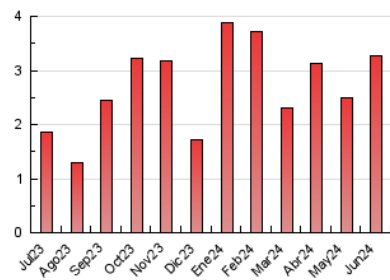

#### 3. Per dia del mes (Nacional)

Dia	N. únics	Visites	Pàgines	Dia	N. únics	Visites	Pàgines	Dia	N. únics	Visites	Pàgines
<b>1</b>	36	36	40	<b>11</b>	104	114	130	<b>21</b>	69	81	85
<b>2</b>	54	59	68	<b>12</b>	65	76	94	<b>22</b>	64	67	85
<b>3</b>	82	89	126	<b>13</b>	56	63	94	<b>23</b>	47	50	57
<b>4</b>	63	67	75	<b>14</b>	53	60	71	<b>24</b>	32	35	39
<b>5</b>	50	57	69	<b>15</b>	23	24	27	<b>25</b>	75	91	152
<b>6</b>	48	49	76	<b>16</b>	44	44	54	<b>26</b>	45	50	65
<b>7</b>	82	90	105	<b>17</b>	88	104	153	<b>27</b>	72	86	110
<b>8</b>	46	48	57	<b>18</b>	54	60	68	<b>28</b>	195	215	310
<b>9</b>	29	29	37	<b>19</b>	47	54	76	<b>29</b>	398	415	479
<b>10</b>	61	73	124	<b>20</b>	113	124	158	<b>30</b>	163	172	190

##### 4.1 Per dia de la setmana (promig)

N. únics / Visites (x 100)

Pàgines (x 100)

##### 4.2 Per franja horària (promig)

Visites\_ (x 1000)

Pàgines (x 1000)

##### 4.3 Per mesos

N. únics / Visites (x 1000)

Pàgines (x 1000)