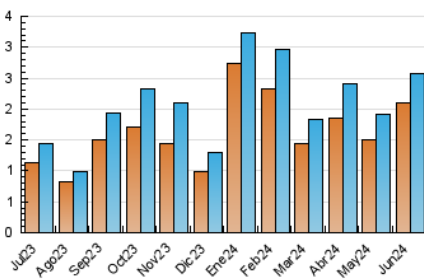

#### 3. Per dia del mes (Nacional)

Dia	N. únics	Visites	Pàgines	Dia	N. únics	Visites	Pàgines	Dia	N. únics	Visites	Pàgines
<b>1</b>	36	36	40	<b>11</b>	104	114	130	<b>21</b>	69	81	85
<b>2</b>	54	59	68	<b>12</b>	65	76	94	<b>22</b>	64	67	85
<b>3</b>	82	89	126	<b>13</b>	56	63	94	<b>23</b>	47	50	57
<b>4</b>	63	67	75	<b>14</b>	53	60	71	<b>24</b>	32	35	39
<b>5</b>	50	57	69	<b>15</b>	23	24	27	<b>25</b>	75	91	152
<b>6</b>	48	49	76	<b>16</b>	44	44	54	<b>26</b>	45	50	65
<b>7</b>	82	90	105	<b>17</b>	88	104	153	<b>27</b>	72	86	110
<b>8</b>	46	48	57	<b>18</b>	54	60	68	<b>28</b>	195	215	310
<b>9</b>	29	29	37	<b>19</b>	47	54	76	<b>29</b>	398	415	479
<b>10</b>	61	73	124	<b>20</b>	113	124	158	<b>30</b>	163	172	190

##### 4.1 Per dia de la setmana (promig)

N. únics / Visites (x 100)

Pàgines (x 100)

##### 4.2 Per franja horària (promig)

Visites\_ (x 1000)

Pàgines (x 1000)

##### 4.3 Per mesos

N. únics / Visites (x 1000)

Pàgines (x 1000)