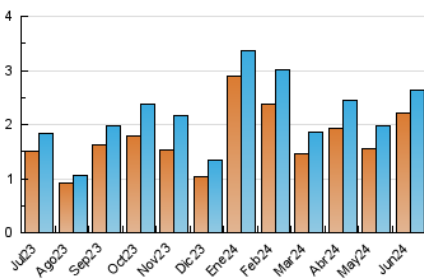

### 3. Per dia del mes (Nacional i Internacional)

Dia	N. únics	Visites	Pàgines	Dia	N. únics	Visites	Pàgines	Dia	N. únics	Visites	Pàgines
<b>1</b>	36	36	40	<b>11</b>	107	117	133	<b>21</b>	70	82	94
<b>2</b>	56	61	70	<b>12</b>	68	79	97	<b>22</b>	65	68	86
<b>3</b>	85	93	133	<b>13</b>	56	63	94	<b>23</b>	47	50	58
<b>4</b>	67	71	79	<b>14</b>	55	62	73	<b>24</b>	32	35	39
<b>5</b>	51	58	70	<b>15</b>	24	26	29	<b>25</b>	78	94	156
<b>6</b>	49	50	77	<b>16</b>	45	45	55	<b>26</b>	47	52	67
<b>7</b>	83	91	106	<b>17</b>	91	108	158	<b>27</b>	77	91	114
<b>8</b>	48	50	59	<b>18</b>	56	63	70	<b>28</b>	197	217	312
<b>9</b>	29	29	37	<b>19</b>	48	55	77	<b>29</b>	401	419	486
<b>10</b>	62	74	125	<b>20</b>	117	128	163	<b>30</b>	165	175	193

#### 4.2 Per franja horària (promig)

Visites\_ (x 1000)

Pàgines (x 1000)

#### 4.3 Per mesos

N. únics / Visites (x 1000)

Pàgines (x 1000)