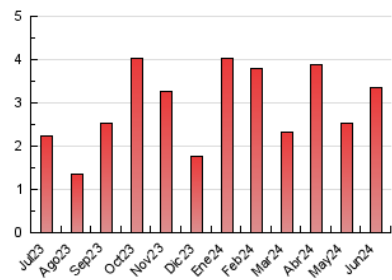

### 3. Per dia del mes (Nacional i Internacional)

Dia	N. únics	Visites	Pàgines	Dia	N. únics	Visites	Pàgines	Dia	N. únics	Visites	Pàgines
<b>1</b>	36	36	40	<b>11</b>	107	117	133	<b>21</b>	70	82	94
<b>2</b>	56	61	70	<b>12</b>	68	79	97	<b>22</b>	65	68	86
<b>3</b>	85	93	133	<b>13</b>	56	63	94	<b>23</b>	47	50	58
<b>4</b>	67	71	79	<b>14</b>	55	62	73	<b>24</b>	32	35	39
<b>5</b>	51	58	70	<b>15</b>	24	26	29	<b>25</b>	78	94	156
<b>6</b>	49	50	77	<b>16</b>	45	45	55	<b>26</b>	47	52	67
<b>7</b>	83	91	106	<b>17</b>	91	108	158	<b>27</b>	77	91	114
<b>8</b>	48	50	59	<b>18</b>	56	63	70	<b>28</b>	197	217	312
<b>9</b>	29	29	37	<b>19</b>	48	55	77	<b>29</b>	401	419	486
<b>10</b>	62	74	125	<b>20</b>	117	128	163	<b>30</b>	165	175	193

#### 4.2 Per franja horària (promig)

Visites\_ (x 1000)

Pàgines (x 1000)

#### 4.3 Per mesos

N. únics / Visites (x 1000)

Pàgines (x 1000)