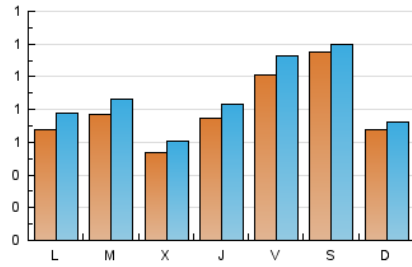

4. Gràfiques (Nacional i Internacional)

4.1 Per dia de la setmana (promig)

N. únics / Visites (x 100)