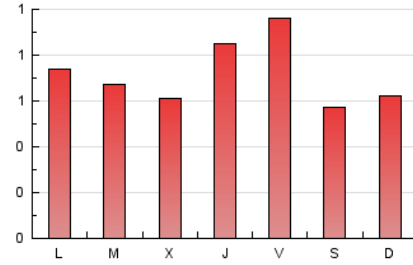

Pàgines (x 100)