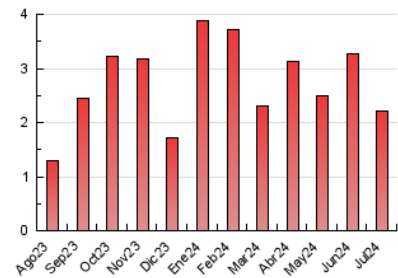

Pàgines (x 1000)