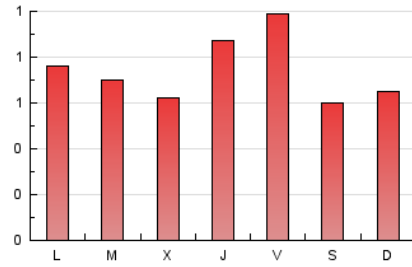

Pàgines (x 100)