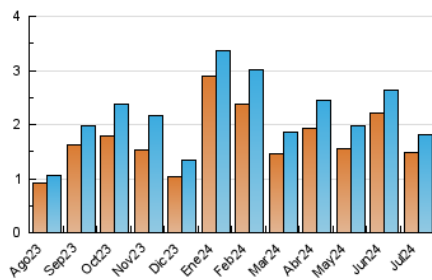

4.3 Per mesos

N. únics / Visites (x 1000)