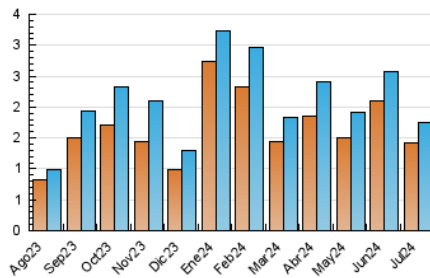

4.3 Per mesos

N. únics / Visites (x 1000)