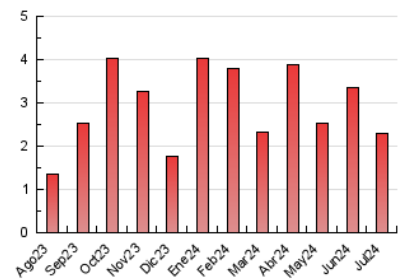

Pàgines (x 1000)