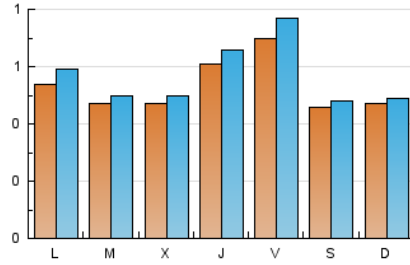

4. Gràfiques (Nacional)

4.1 Per dia de la setmana (promig)

N. únics / Visites (x 100)