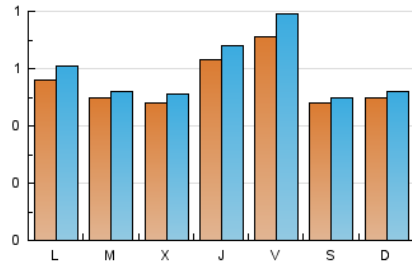

4. Gràfiques (Nacional i Internacional)

4.1 Per dia de la setmana (promig)

N. únics / Visites (x 100)