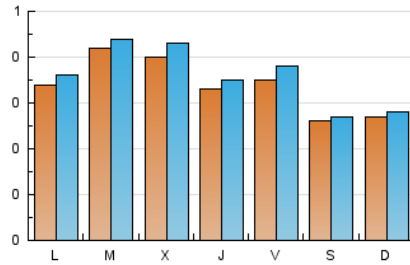

4. Gràfiques (Nacional)

4.1 Per dia de la setmana (promig)

N. únics / Visites (x 100)