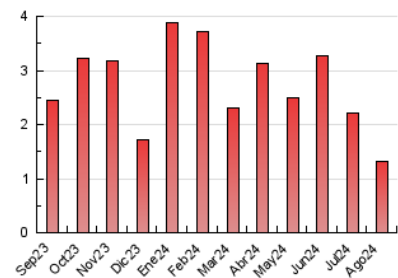

### 4.1 Per dia de la setmana (promig)

N. únics / Visites (x 100)

Pàgines (x 100)

### 4.2 Per franja horària (promig)

Visites\_ (x 1000)

Pàgines (x 1000)

### 4.3 Per mesos

N. únics / Visites (x 1000)

Pàgines (x 1000)

## 5. Observacions

Este Medio Electrónico de Comunicación ha sido medido por la herramienta Google Analytics de Google (GA4).

**Nota:** Debido a un fallo técnico en la herramienta de medición, no relacionado con OJD interactiva, los datos del 27/08/2024 pueden estar incompletos.