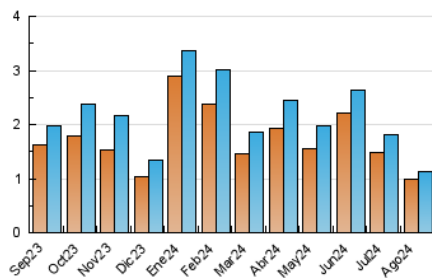

#### 4.2 Per franja horària (promig)

Visites\_ (x 1000)

Pàgines (x 1000)

#### 4.3 Per mesos

N. únics / Visites (x 1000)

Pàgines (x 1000)