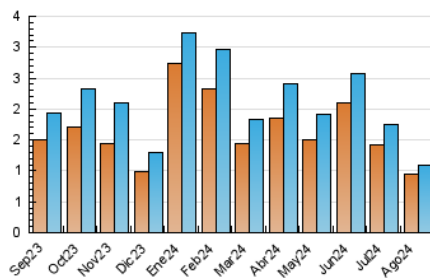

### 4.1 Per dia de la setmana (promig)

N. únics / Visites (x 100)

Pàgines (x 100)

### 4.2 Per franja horària (promig)

Visites\_ (x 1000)

Pàgines (x 1000)

### 4.3 Per mesos

N. únics / Visites (x 1000)

Pàgines (x 1000)

## 5. Observacions

Este Medio Electrónico de Comunicación ha sido medido por la herramienta Google Analytics de Google (GA4).

**Nota:** Debido a un fallo técnico en la herramienta de medición, no relacionado con OJD interactiva, los datos del 27/08/2024 pueden estar incompletos.