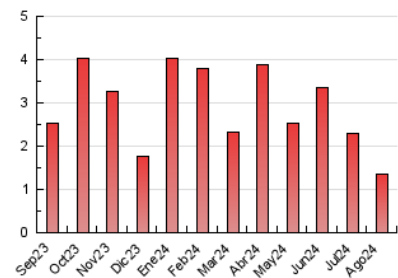

#### 4.2 Per franja horària (promig)

Visites\_ (x 1000)

Pàgines (x 1000)

#### 4.3 Per mesos

N. únics / Visites (x 1000)

Pàgines (x 1000)