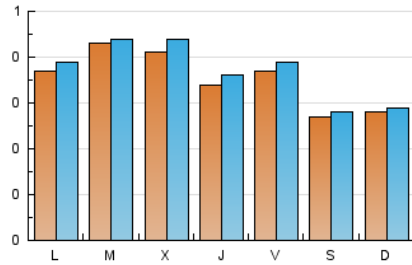

4. Gràfiques (Nacional i Internacional)

4.1 Per dia de la setmana (promig)

N. únics / Visites (x 100)