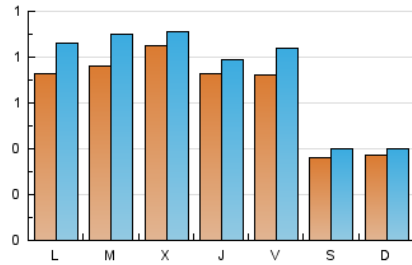

4. Gràfiques (Nacional)

4.1 Per dia de la setmana (promig)

N. únics / Visites (x 100)