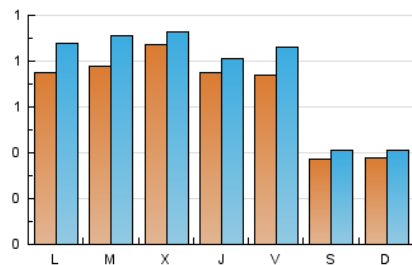

4. Gràfiques (Nacional i Internacional)

4.1 Per dia de la setmana (promig)

N. únics / Visites (x 100)