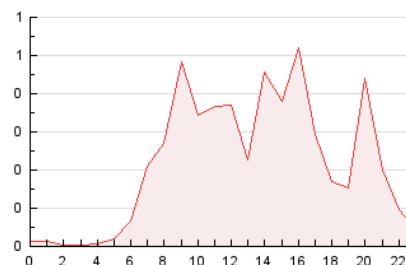

2. Seccions (Nacional i Internacional)

	PÀGINES	%
HOME	1.992	47.19 %
RESTA	2.229	52.81 %

3. Per dia del mes (Nacional i Internacional)

Dia	N. únics	Visites	Pàgines	Dia	N. únics	Visites	Pàgines	Dia	N. únics	Visites	Pàgines
1	20	21	23	11	54	57	136	21	46	50	71
2	43	45	69	12	64	70	122	22	40	43	50
3	34	43	65	13	85	110	350	23	83	98	170
4	34	35	48	14	48	53	66	24	64	72	123
5	52	53	104	15	60	67	233	25	51	54	84
6	41	42	64	16	78	86	159	26	58	62	100
7	25	28	39	17	127	152	283	27	75	85	111
8	33	36	76	18	207	225	292	28	28	31	41
9	89	113	295	19	127	138	178	29	36	37	53
10	85	98	320	20	93	108	162	30	80	98	334

4. Gràfiques (Nacional i Internacional)

4.1 Per dia de la setmana (promig)

N. únics / Visites (x 100)

Pàgines (x 100)

4.2 Per franja horària (promig)

Visites_ (x 1000)

Pàgines (x 1000)

4.3 Per mesos