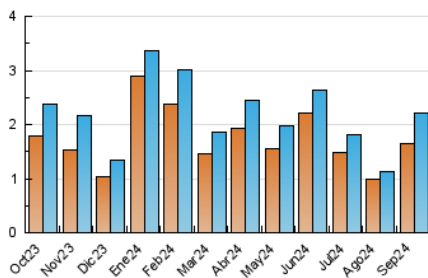

4.3 Per mesos

N. únics / Visites (x 1000)