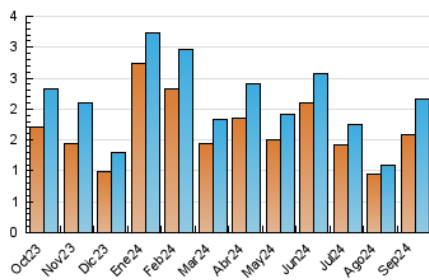

4.3 Per mesos

N. únics / Visites (x 1000)