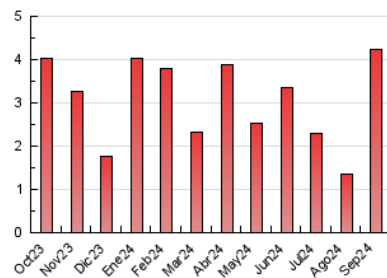

Pàgines (x 1000)