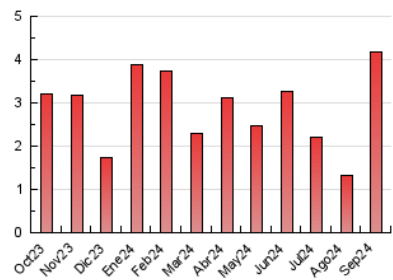

Pàgines (x 1000)