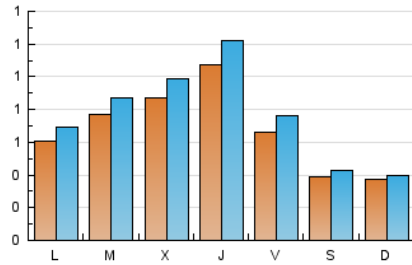

4. Gràfiques (Nacional)

4.1 Per dia de la setmana (promig)

N. únics / Visites (x 100)