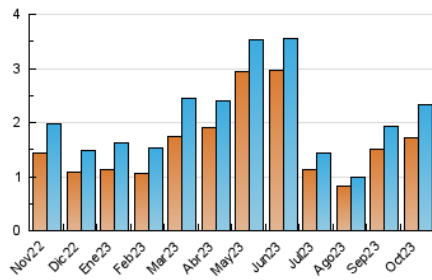

4.2 Per franja horària (promig)

Visites_ (x 1000)

Pàgines (x 1000)

4.3 Per mesos

N. únics / Visites (x 1000)