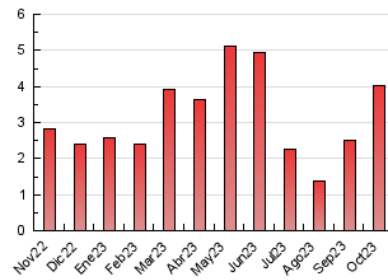

### 3. Per dia del mes (Nacional i Internacional)

Dia	N. únics	Visites	Pàgines	Dia	N. únics	Visites	Pàgines	Dia	N. únics	Visites	Pàgines
<b>1</b>	58	62	68	<b>11</b>	52	59	73	<b>21</b>	62	73	89
<b>2</b>	81	88	116	<b>12</b>	25	26	27	<b>22</b>	39	42	49
<b>3</b>	86	89	124	<b>13</b>	31	34	37	<b>23</b>	62	71	104
<b>4</b>	89	99	120	<b>14</b>	26	27	32	<b>24</b>	78	83	100
<b>5</b>	89	96	110	<b>15</b>	33	34	40	<b>25</b>	63	71	97
<b>6</b>	50	52	63	<b>16</b>	70	85	127	<b>26</b>	68	70	95
<b>7</b>	38	40	57	<b>17</b>	105	126	157	<b>27</b>	70	86	127
<b>8</b>	64	38	830	<b>18</b>	151	174	219	<b>28</b>	30	33	34
<b>9</b>	50	60	148	<b>19</b>	253	302	432	<b>29</b>	23	27	42
<b>10</b>	59	63	83	<b>20</b>	116	138	164	<b>30</b>	51	51	60
								<b>31</b>	66	81	194

#### 4.2 Per franja horària (promig)

Visites\_ (x 1000)

Pàgines (x 1000)

#### 4.3 Per mesos

N. únics / Visites (x 1000)

Pàgines (x 1000)