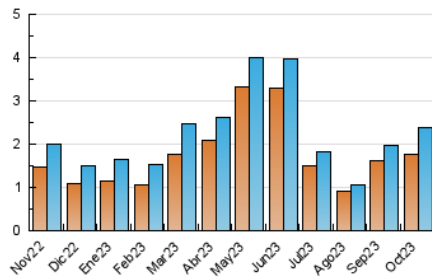

4.2 Per franja horària (promig)

Visites_ (x 1000)

Pàgines (x 1000)

4.3 Per mesos

N. únics / Visites (x 1000)