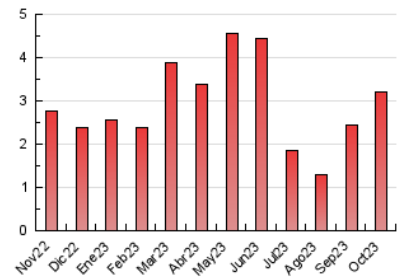

Pàgines (x 1000)