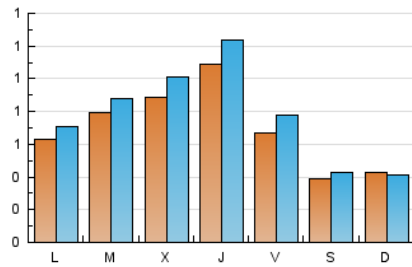

4. Gràfiques (Nacional i Internacional)

4.1 Per dia de la setmana (promig)

N. únics / Visites (x 100)