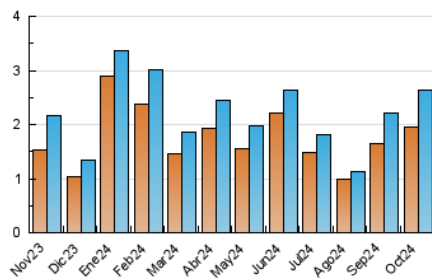

4.3 Per mesos

N. únics / Visites (x 1000)