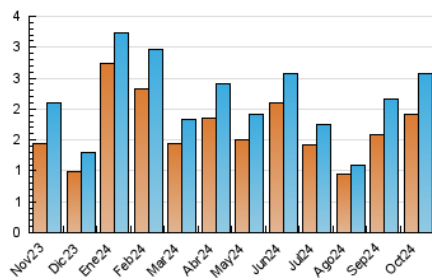

4.3 Per mesos

N. únics / Visites (x 1000)