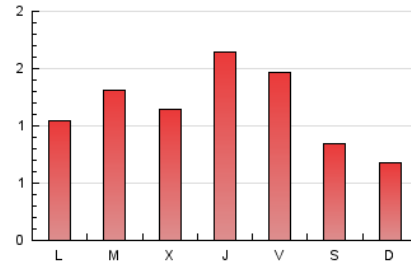

Pàgines (x 100)