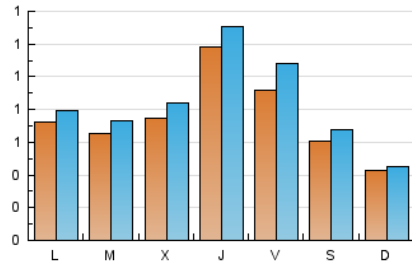

4. Gràfiques (Nacional i Internacional)

4.1 Per dia de la setmana (promig)

N. únics / Visites (x 100)