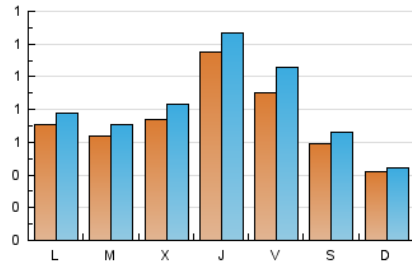

4. Gràfiques (Nacional)

4.1 Per dia de la setmana (promig)

N. únics / Visites (x 100)