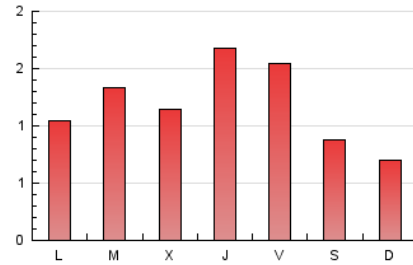

Pàgines (x 100)