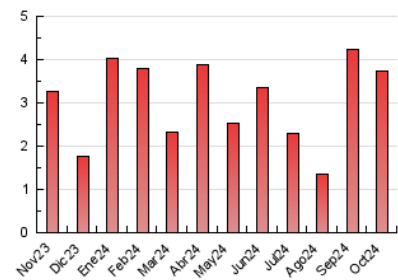

Pàgines (x 1000)