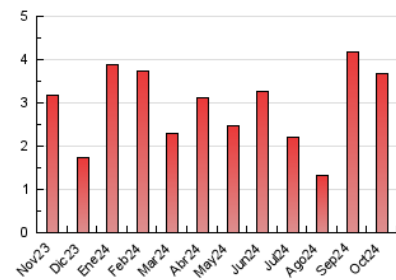

Pàgines (x 1000)