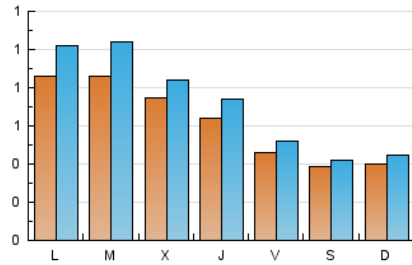

4. Gràfiques (Nacional i Internacional)

4.1 Per dia de la setmana (promig)

N. únics / Visites (x 100)