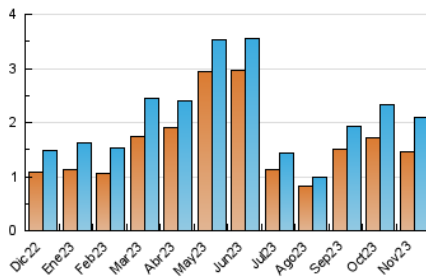

4.2 Per franja horària (promig)

Visites_ (x 1000)

Pàgines (x 1000)

4.3 Per mesos

N. únics / Visites (x 1000)