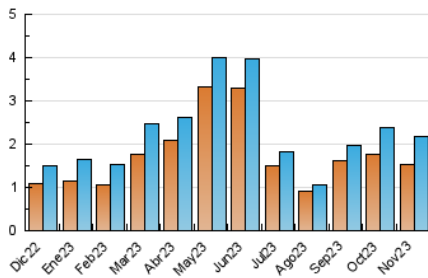

4.2 Per franja horària (promig)

Visites_ (x 1000)

Pàgines (x 1000)

4.3 Per mesos

N. únics / Visites (x 1000)