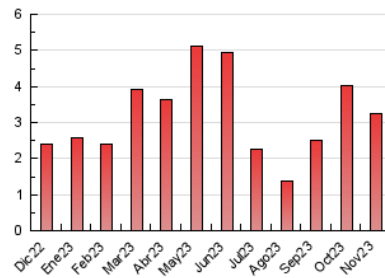

Pàgines (x 1000)