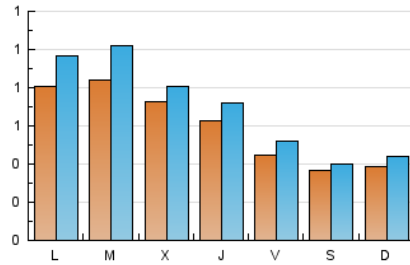

4. Gràfiques (Nacional)

4.1 Per dia de la setmana (promig)

N. únics / Visites (x 100)