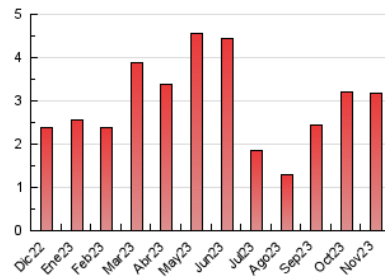

Pàgines (x 1000)