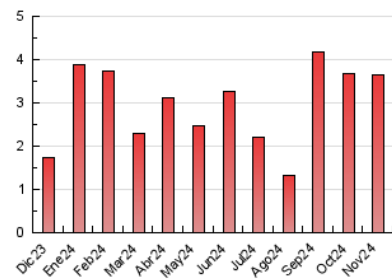

#### 3. Per dia del mes (Nacional)

Dia	N. únics	Visites	Pàgines	Dia	N. únics	Visites	Pàgines	Dia	N. únics	Visites	Pàgines
<b>1</b>	43	45	48	<b>11</b>	144	153	174	<b>21</b>	68	75	116
<b>2</b>	24	27	35	<b>12</b>	85	93	152	<b>22</b>	52	58	78
<b>3</b>	83	94	118	<b>13</b>	70	74	85	<b>23</b>	40	44	79
<b>4</b>	115	125	156	<b>14</b>	52	57	85	<b>24</b>	24	28	34
<b>5</b>	209	226	305	<b>15</b>	53	58	69	<b>25</b>	52	59	73
<b>6</b>	181	197	270	<b>16</b>	45	46	52	<b>26</b>	60	67	85
<b>7</b>	158	170	211	<b>17</b>	46	46	62	<b>27</b>	63	78	136
<b>8</b>	125	136	197	<b>18</b>	95	101	124	<b>28</b>	48	57	100
<b>9</b>	128	151	244	<b>19</b>	82	94	131	<b>29</b>	36	45	81
<b>10</b>	73	77	110	<b>20</b>	71	79	198	<b>30</b>	23	26	37

#### 4.1 Per dia de la setmana (promig)

N. únics / Visites (x 100)

Pàgines (x 100)

#### 4.2 Per franja horària (promig)

Visites\_ (x 1000)

Pàgines (x 1000)

#### 4.3 Per mesos

N. únics / Visites (x 1000)

Pàgines (x 1000)