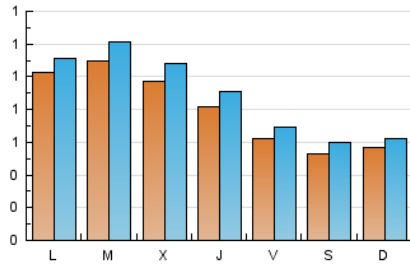

4. Gràfiques (Nacional i Internacional)

4.1 Per dia de la setmana (promig)

N. únics / Visites (x 100)