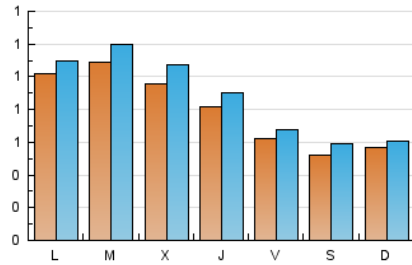

4. Gràfiques (Nacional)

4.1 Per dia de la setmana (promig)

N. únics / Visites (x 100)