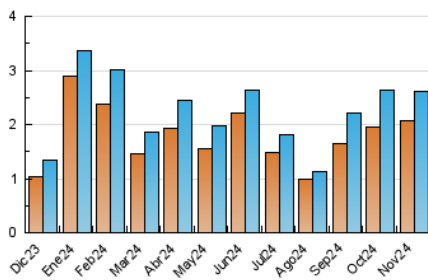

#### 4.2 Per franja horària (promig)

Visites\_ (x 1000)

Pàgines (x 1000)

#### 4.3 Per mesos

N. únics / Visites (x 1000)

Pàgines (x 1000)