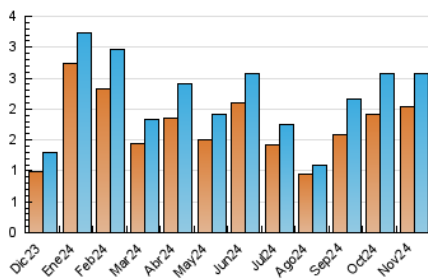

#### 3. Per dia del mes (Nacional)

Dia	N. únics	Visites	Pàgines	Dia	N. únics	Visites	Pàgines	Dia	N. únics	Visites	Pàgines
<b>1</b>	43	45	48	<b>11</b>	144	153	174	<b>21</b>	68	75	116
<b>2</b>	24	27	35	<b>12</b>	85	93	152	<b>22</b>	52	58	78
<b>3</b>	83	94	118	<b>13</b>	70	74	85	<b>23</b>	40	44	79
<b>4</b>	115	125	156	<b>14</b>	52	57	85	<b>24</b>	24	28	34
<b>5</b>	209	226	305	<b>15</b>	53	58	69	<b>25</b>	52	59	73
<b>6</b>	181	197	270	<b>16</b>	45	46	52	<b>26</b>	60	67	85
<b>7</b>	158	170	211	<b>17</b>	46	46	62	<b>27</b>	63	78	136
<b>8</b>	125	136	197	<b>18</b>	95	101	124	<b>28</b>	48	57	100
<b>9</b>	128	151	244	<b>19</b>	82	94	131	<b>29</b>	36	45	81
<b>10</b>	73	77	110	<b>20</b>	71	79	198	<b>30</b>	23	26	37

#### 4.1 Per dia de la setmana (promig)

N. únics / Visites (x 100)

Pàgines (x 100)

#### 4.2 Per franja horària (promig)

Visites\_ (x 1000)

Pàgines (x 1000)

#### 4.3 Per mesos

N. únics / Visites (x 1000)

Pàgines (x 1000)