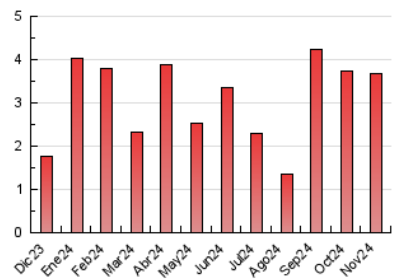

### 3. Per dia del mes (Nacional i Internacional)

Dia	N. únics	Visites	Pàgines	Dia	N. únics	Visites	Pàgines	Dia	N. únics	Visites	Pàgines
1	44	46	50	11	145	154	175	21	68	75	116
2	26	29	37	12	86	94	153	22	52	58	78
3	84	95	119	13	72	76	87	23	41	45	83
4	118	128	159	14	52	57	85	24	24	28	34
5	210	227	306	15	53	58	69	25	54	61	75
6	182	198	271	16	47	48	54	26	60	67	85
7	160	173	213	17	46	46	62	27	63	78	136
8	125	136	197	18	96	102	125	28	49	58	101
9	129	153	246	19	82	94	131	29	37	46	85
10	73	77	110	20	71	79	198	30	24	27	38

#### 4.2 Per franja horària (promig)

Visites\_ (x 1000)

Pàgines (x 1000)

#### 4.3 Per mesos

N. únics / Visites (x 1000)

Pàgines (x 1000)