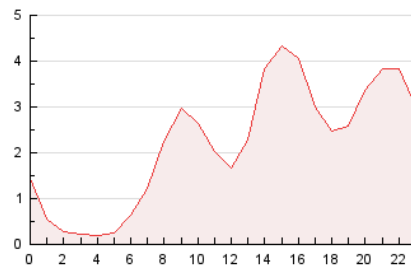

2. Seccions (Nacional i Internacional)

	PÀGINES	%
HOME	2.442	4.61 %
RESTA	50.561	95.39 %

3. Per dia del mes (Nacional i Internacional)

Dia	N. únics	Visites	Pàgines	Dia	N. únics	Visites	Pàgines	Dia	N. únics	Visites	Pàgines
1	1.721	2.170	2.540	11	958	1.107	1.317	21	1.102	1.265	1.448
2	1.244	1.543	1.869	12	940	1.162	1.471	22	1.301	1.562	1.817
3	1.331	1.680	2.118	13	1.017	1.229	1.575	23	992	1.281	1.617
4	947	1.162	1.496	14	852	1.097	1.269	24	893	1.094	1.401
5	939	1.191	1.587	15	783	996	1.218	25	820	1.035	1.307
6	1.054	1.242	1.561	16	820	1.002	1.246	26	767	891	1.092
7	999	1.285	1.539	17	769	921	1.148	27	872	1.034	1.270
8	740	928	1.160	18	938	1.138	1.442	28	1.586	1.875	2.192
9	848	1.061	1.395	19	779	930	1.221	29	5.679	7.575	8.493
10	1.062	1.254	1.510	20	855	1.110	1.415	30	1.694	1.871	2.269

4. Gràfiques (Nacional i Internacional)

4.1 Per dia de la setmana (promig)

N. únics / Visites (x 100)

Pàgines (x 100)

4.2 Per franja horària (promig)

Visites_ (x 1000)

Pàgines (x 1000)

4.3 Per mesos