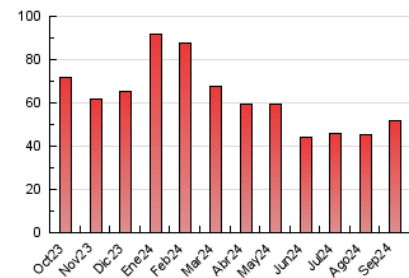

Pàgines (x 1000)