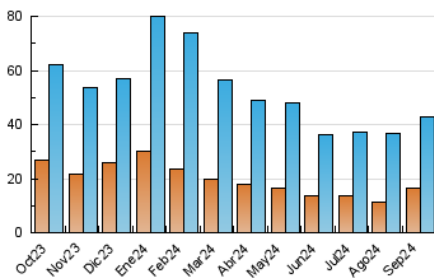

4.3 Per mesos

N. únics / Visites (x 1000)