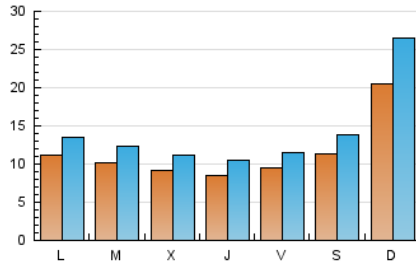

4. Gràfiques (Nacional i Internacional)

4.1 Per dia de la setmana (promig)

N. únics / Visites (x 100)