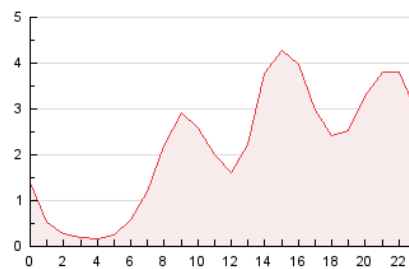

2. Seccions (Nacional)

	PÀGINES	%
HOME	2.365	4,56 %
RESTA	49.547	95,44 %

3. Per dia del mes (Nacional)

Dia	N. únics	Visites	Pàgines	Dia	N. únics	Visites	Pàgines	Dia	N. únics	Visites	Pàgines
1	1.696	2.140	2.499	11	941	1.089	1.299	21	1.079	1.238	1.409
2	1.219	1.517	1.841	12	912	1.132	1.433	22	1.279	1.535	1.781
3	1.317	1.662	2.088	13	988	1.198	1.542	23	962	1.246	1.576
4	922	1.133	1.461	14	834	1.073	1.239	24	868	1.067	1.364
5	921	1.170	1.564	15	755	964	1.172	25	783	993	1.252
6	1.031	1.214	1.533	16	803	984	1.228	26	730	847	1.036
7	970	1.251	1.491	17	752	904	1.124	27	848	1.007	1.241
8	723	906	1.128	18	923	1.122	1.419	28	1.550	1.836	2.138
9	829	1.033	1.363	19	770	918	1.209	29	5.596	7.460	8.369
10	1.041	1.233	1.485	20	834	1.086	1.389	30	1.670	1.848	2.239

4. Gràfiques (Nacional)

4.1 Per dia de la setmana (promig)

N. únics / Visites (x 100)

Pàgines (x 100)

4.2 Per franja horària (promig)

Visites_ (x 1000)

Pàgines (x 1000)

4.3 Per mesos