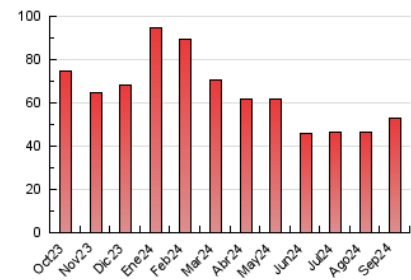

Pàgines (x 1000)