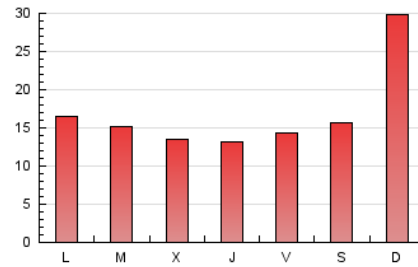

Pàgines (x 100)