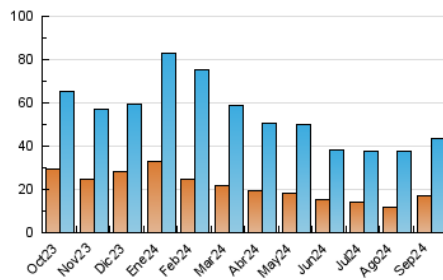

4.3 Per mesos

N. únics / Visites (x 1000)