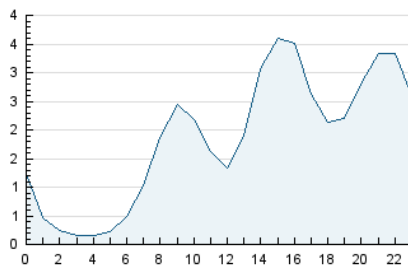

2. Seccions (Nacional i Internacional)

	PÀGINES	%
HOME	2.442	4.61 %
RESTA	50.561	95.39 %

3. Per dia del mes (Nacional i Internacional)

Dia	N. únics	Visites	Pàgines	Dia	N. únics	Visites	Pàgines	Dia	N. únics	Visites	Pàgines
1	1.721	2.170	2.540	11	958	1.107	1.317	21	1.102	1.265	1.448
2	1.244	1.543	1.869	12	940	1.162	1.471	22	1.301	1.562	1.817
3	1.331	1.680	2.118	13	1.017	1.229	1.575	23	992	1.281	1.617
4	947	1.162	1.496	14	852	1.097	1.269	24	893	1.094	1.401
5	939	1.191	1.587	15	783	996	1.218	25	820	1.035	1.307
6	1.054	1.242	1.561	16	820	1.002	1.246	26	767	891	1.092
7	999	1.285	1.539	17	769	921	1.148	27	872	1.034	1.270
8	740	928	1.160	18	938	1.138	1.442	28	1.586	1.875	2.192
9	848	1.061	1.395	19	779	930	1.221	29	5.679	7.575	8.493
10	1.062	1.254	1.510	20	855	1.110	1.415	30	1.694	1.871	2.269

4. Gràfiques (Nacional i Internacional)

4.1 Per dia de la setmana (promig)

N. únics / Visites (x 100)

Pàgines (x 100)

4.2 Per franja horària (promig)

Visites_ (x 1000)

Pàgines (x 1000)

4.3 Per mesos