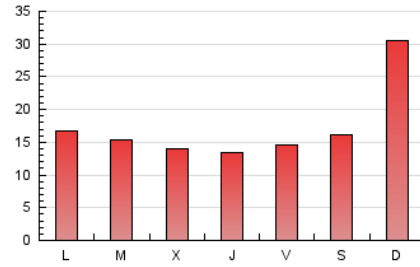

Pàgines (x 100)