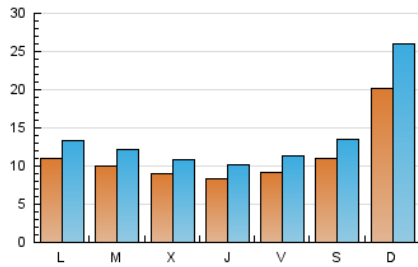

4. Gràfiques (Nacional)

4.1 Per dia de la setmana (promig)

N. únics / Visites (x 100)