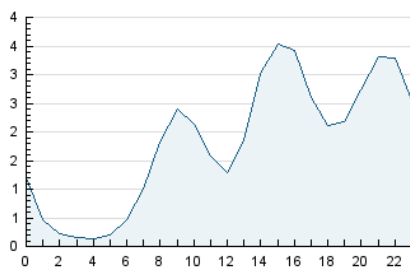

2. Seccions (Nacional)

	PÀGINES	%
HOME	2.365	4,56 %
RESTA	49.547	95,44 %

3. Per dia del mes (Nacional)

Dia	N. únics	Visites	Pàgines	Dia	N. únics	Visites	Pàgines	Dia	N. únics	Visites	Pàgines
1	1.696	2.140	2.499	11	941	1.089	1.299	21	1.079	1.238	1.409
2	1.219	1.517	1.841	12	912	1.132	1.433	22	1.279	1.535	1.781
3	1.317	1.662	2.088	13	988	1.198	1.542	23	962	1.246	1.576
4	922	1.133	1.461	14	834	1.073	1.239	24	868	1.067	1.364
5	921	1.170	1.564	15	755	964	1.172	25	783	993	1.252
6	1.031	1.214	1.533	16	803	984	1.228	26	730	847	1.036
7	970	1.251	1.491	17	752	904	1.124	27	848	1.007	1.241
8	723	906	1.128	18	923	1.122	1.419	28	1.550	1.836	2.138
9	829	1.033	1.363	19	770	918	1.209	29	5.596	7.460	8.369
10	1.041	1.233	1.485	20	834	1.086	1.389	30	1.670	1.848	2.239

4. Gràfiques (Nacional)

4.1 Per dia de la setmana (promig)

N. únics / Visites (x 100)

Pàgines (x 100)

4.2 Per franja horària (promig)

Visites_ (x 1000)

Pàgines (x 1000)

4.3 Per mesos