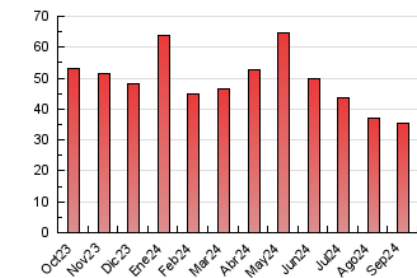

### 3. Por día del mes (Nacional e Internacional)

Día	N. únicos	Visitas	Páginas	Día	N. únicos	Visitas	Páginas	Día	N. únicos	Visitas	Páginas
1	516	664	973	11	515	681	1.001	21	395	538	842
2	592	786	1.164	12	669	888	1.354	22	587	712	1.020
3	648	933	1.430	13	696	944	1.593	23	583	798	1.182
4	876	1.151	1.655	14	459	597	953	24	969	1.198	1.877
5	857	1.083	1.446	15	355	473	751	25	671	899	1.410
6	821	1.062	1.569	16	579	790	1.213	26	599	819	1.262
7	483	591	865	17	515	702	1.101	27	714	928	1.414
8	594	720	935	18	549	771	1.221	28	409	495	744
9	664	845	1.155	19	515	719	1.038	29	466	577	915
10	670	863	1.190	20	542	747	1.230	30	501	690	1.023

#### 4.1 Por día de la semana (promedio)

N. únicos / Visitas (x 100)

Páginas (x 100)

#### 4.2 Por franja horaria (promedio)

Visitas\_ (x 1000)

Páginas (x 1000)

#### 4.3 Por meses

N. únicos / Visitas (x 1000)

Páginas (x 1000)