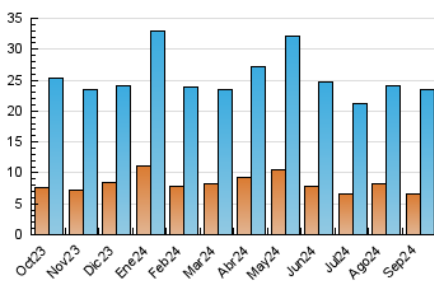

##### 4.1 Por día de la semana (promedio)

N. únicos / Visitas (x 100)

Páginas (x 100)

##### 4.2 Por franja horaria (promedio)

Visitas\_ (x 1000)

Páginas (x 1000)

##### 4.3 Por meses

N. únicos / Visitas (x 1000)

Páginas (x 1000)