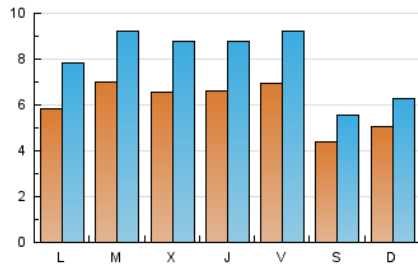

4. Gráficas (Nacional e Internacional)

4.1 Por día de la semana (promedio)

N. únicos / Visitas (x 100)