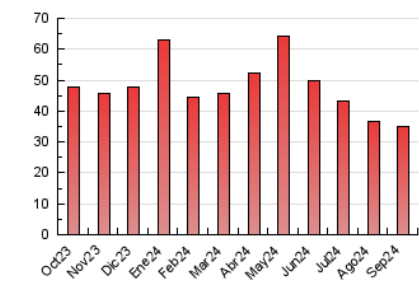

#### 3. Por día del mes (Nacional)

Día	N. únicos	Visitas	Páginas	Día	N. únicos	Visitas	Páginas	Día	N. únicos	Visitas	Páginas
1	507	651	947	11	509	676	995	21	391	532	832
2	585	779	1.154	12	663	883	1.348	22	583	708	1.016
3	641	925	1.420	13	688	935	1.578	23	577	792	1.175
4	865	1.137	1.635	14	451	586	936	24	963	1.190	1.867
5	846	1.072	1.432	15	352	470	748	25	664	887	1.394
6	802	1.042	1.541	16	572	782	1.202	26	588	807	1.240
7	474	582	854	17	510	695	1.093	27	705	919	1.402
8	581	707	911	18	541	761	1.206	28	403	489	736
9	654	834	1.138	19	509	710	1.028	29	461	572	906
10	663	855	1.175	20	535	740	1.221	30	497	686	1.018

##### 4.1 Por día de la semana (promedio)

N. únicos / Visitas (x 100)

Páginas (x 100)

##### 4.2 Por franja horaria (promedio)

Visitas\_ (x 1000)

Páginas (x 1000)

##### 4.3 Por meses

N. únicos / Visitas (x 1000)

Páginas (x 1000)