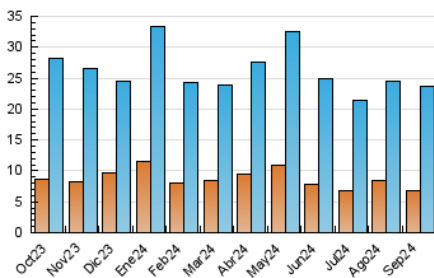

### 3. Por día del mes (Nacional e Internacional)

Día	N. únicos	Visitas	Páginas	Día	N. únicos	Visitas	Páginas	Día	N. únicos	Visitas	Páginas
1	516	664	973	11	515	681	1.001	21	395	538	842
2	592	786	1.164	12	669	888	1.354	22	587	712	1.020
3	648	933	1.430	13	696	944	1.593	23	583	798	1.182
4	876	1.151	1.655	14	459	597	953	24	969	1.198	1.877
5	857	1.083	1.446	15	355	473	751	25	671	899	1.410
6	821	1.062	1.569	16	579	790	1.213	26	599	819	1.262
7	483	591	865	17	515	702	1.101	27	714	928	1.414
8	594	720	935	18	549	771	1.221	28	409	495	744
9	664	845	1.155	19	515	719	1.038	29	466	577	915
10	670	863	1.190	20	542	747	1.230	30	501	690	1.023

#### 4.1 Por día de la semana (promedio)

N. únicos / Visitas (x 100)

Páginas (x 100)

#### 4.2 Por franja horaria (promedio)

Visitas\_ (x 1000)

Páginas (x 1000)

#### 4.3 Por meses

N. únicos / Visitas (x 1000)

Páginas (x 1000)