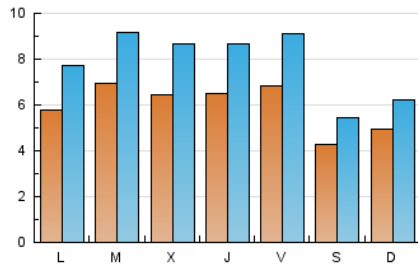

4. Gráficas (Nacional)

4.1 Por día de la semana (promedio)

N. únicos / Visitas (x 100)