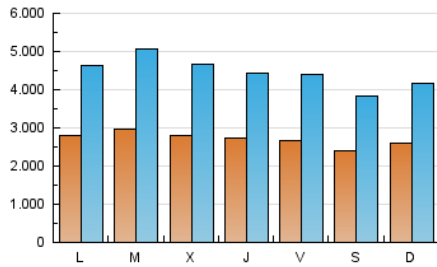

4. Gràfiques (Nacional)

4.1 Per dia de la setmana (promig)

N. únics / Visites (x 100)