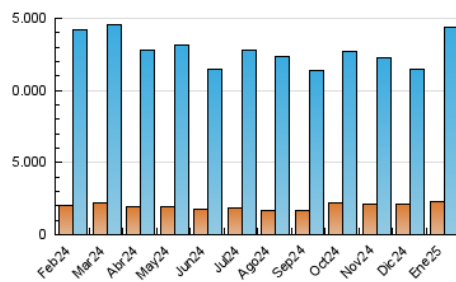

4.3 Per mesos

N. únics / Visites (x 1000)