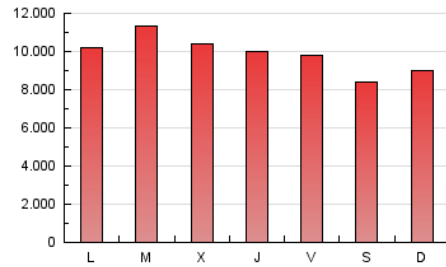

Pàgines (x 100)