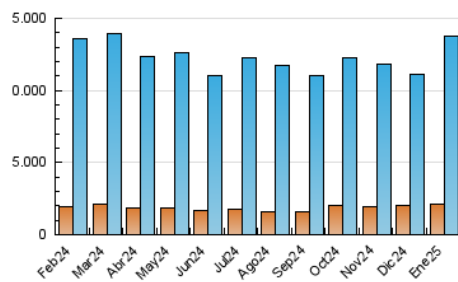

4.3 Per mesos

N. únics / Visites (x 1000)