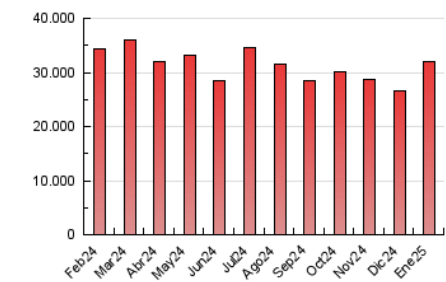

Pàgines (x 1000)