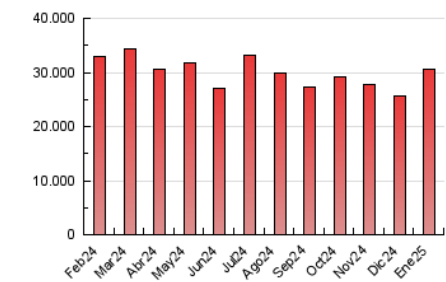

Pàgines (x 1000)