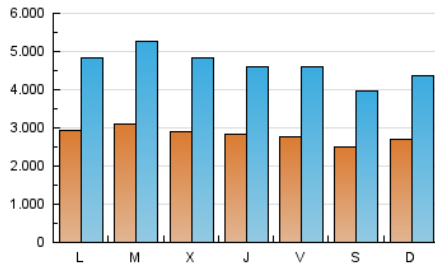

4. Gràfiques (Nacional i Internacional)

4.1 Per dia de la setmana (promig)

N. únics / Visites (x 100)