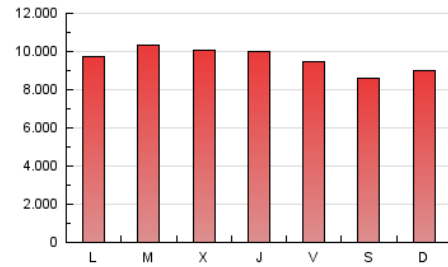

Pàgines (x 100)