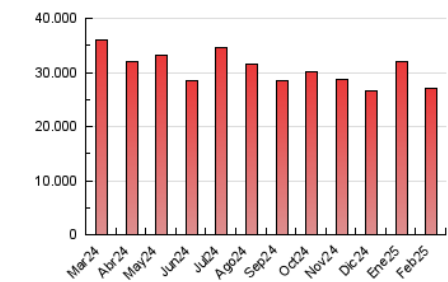

Pàgines (x 1000)