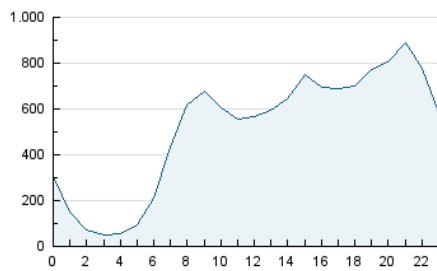

2. Seccions (Nacional)

	PÀGINES	%
HOME	5.940.739	22.90 %
RESTA	19.999.472	77.10 %

3. Per dia del mes (Nacional)

Dia	N. únics	Visites	Pàgines	Dia	N. únics	Visites	Pàgines	Dia	N. únics	Visites	Pàgines
1	216.637	327.836	815.618	11	237.384	369.280	961.378	21	251.728	391.569	999.909
2	218.087	340.416	869.938	12	230.328	354.886	919.151	22	240.210	373.597	907.779
3	210.761	329.526	909.045	13	220.881	338.408	858.337	23	228.243	356.112	890.841
4	244.295	382.892	1.022.341	14	198.336	300.178	764.763	24	237.394	365.980	932.620
5	238.207	371.252	979.000	15	185.142	284.141	720.713	25	247.079	388.031	996.211
6	222.708	351.603	920.155	16	191.542	295.053	788.005	26	237.330	368.529	951.639
7	225.371	348.904	941.925	17	226.182	353.137	924.455	27	256.384	396.752	1.036.045
8	214.983	335.250	883.439	18	255.419	387.945	1.000.799	28	239.410	365.732	954.458
9	227.901	354.387	921.900	19	271.855	416.524	1.037.913				
10	241.446	377.803	978.526	20	270.306	412.524	1.053.308				

4. Gràfiques (Nacional)

4.1 Per dia de la setmana (promig)

N. únics / Visites (x 100)

Pàgines (x 100)

4.2 Per franja horària (promig)

Visites_ (x 1000)

Pàgines (x 1000)

4.3 Per mesos