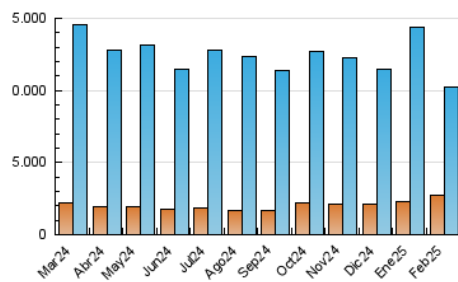

4.3 Per mesos

N. únics / Visites (x 1000)