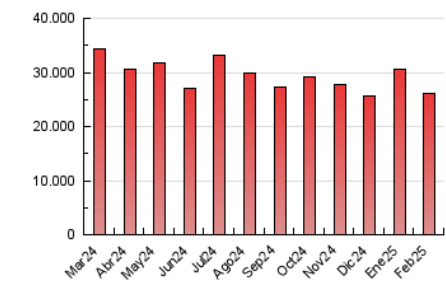

Pàgines (x 1000)