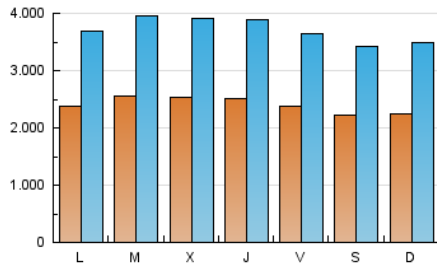

4. Gràfiques (Nacional i Internacional)

4.1 Per dia de la setmana (promig)

N. únics / Visites (x 100)