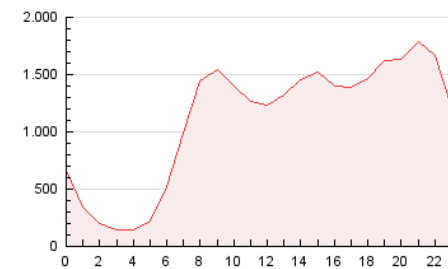

2. Seccions (Nacional i Internacional)

	PÀGINES	%
HOME	6.192.120	23.03 %
RESTA	20.696.958	76.97 %

3. Per dia del mes (Nacional i Internacional)

Dia	N. únics	Visites	Pàgines	Dia	N. únics	Visites	Pàgines	Dia	N. únics	Visites	Pàgines
1	226.256	341.284	848.284	11	246.788	383.850	995.689	21	261.314	406.233	1.034.962
2	227.358	353.272	904.037	12	239.117	367.895	951.564	22	249.281	387.086	939.735
3	220.869	343.254	945.511	13	229.739	351.905	891.635	23	236.430	368.925	923.337
4	255.310	398.886	1.063.042	14	206.144	311.939	793.644	24	245.694	378.199	963.593
5	248.925	386.902	1.017.445	15	192.385	295.723	747.390	25	256.381	401.870	1.029.525
6	233.005	366.867	958.103	16	199.097	306.446	820.045	26	245.600	380.968	985.765
7	234.224	361.584	977.171	17	234.546	366.082	960.874	27	264.559	409.733	1.067.484
8	222.621	346.537	914.248	18	263.695	401.110	1.034.787	28	248.505	379.219	988.585
9	235.684	366.423	952.635	19	281.764	431.627	1.078.359				
10	250.180	390.822	1.012.759	20	279.824	426.628	1.088.870				

4. Gràfiques (Nacional i Internacional)

4.1 Per dia de la setmana (promig)

N. únics / Visites (x 100)

Pàgines (x 100)

4.2 Per franja horària (promig)

Visites_ (x 1000)

Pàgines (x 1000)

4.3 Per mesos