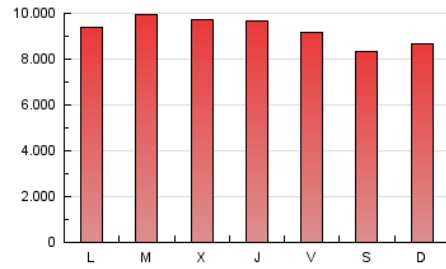

Pàgines (x 100)