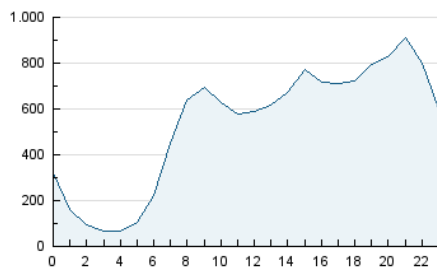

2. Seccions (Nacional i Internacional)

	PÀGINES	%
HOME	6.192.120	23.03 %
RESTA	20.696.958	76.97 %

3. Per dia del mes (Nacional i Internacional)

Dia	N. únics	Visites	Pàgines	Dia	N. únics	Visites	Pàgines	Dia	N. únics	Visites	Pàgines
1	226.256	341.284	848.284	11	246.788	383.850	995.689	21	261.314	406.233	1.034.962
2	227.358	353.272	904.037	12	239.117	367.895	951.564	22	249.281	387.086	939.735
3	220.869	343.254	945.511	13	229.739	351.905	891.635	23	236.430	368.925	923.337
4	255.310	398.886	1.063.042	14	206.144	311.939	793.644	24	245.694	378.199	963.593
5	248.925	386.902	1.017.445	15	192.385	295.723	747.390	25	256.381	401.870	1.029.525
6	233.005	366.867	958.103	16	199.097	306.446	820.045	26	245.600	380.968	985.765
7	234.224	361.584	977.171	17	234.546	366.082	960.874	27	264.559	409.733	1.067.484
8	222.621	346.537	914.248	18	263.695	401.110	1.034.787	28	248.505	379.219	988.585
9	235.684	366.423	952.635	19	281.764	431.627	1.078.359				
10	250.180	390.822	1.012.759	20	279.824	426.628	1.088.870				

4. Gràfiques (Nacional i Internacional)

4.1 Per dia de la setmana (promig)

N. únics / Visites (x 100)

Pàgines (x 100)

4.2 Per franja horària (promig)

Visites_ (x 1000)

Pàgines (x 1000)

4.3 Per mesos