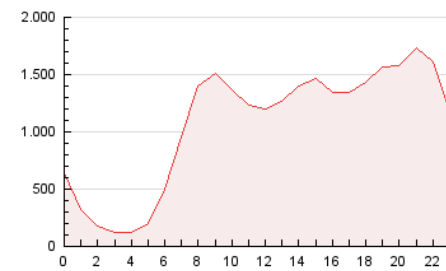

2. Seccions (Nacional)

	PÀGINES	%
HOME	5.940.739	22.90 %
RESTA	19.999.472	77.10 %

3. Per dia del mes (Nacional)

Dia	N. únics	Visites	Pàgines	Dia	N. únics	Visites	Pàgines	Dia	N. únics	Visites	Pàgines
1	216.637	327.836	815.618	11	237.384	369.280	961.378	21	251.728	391.569	999.909
2	218.087	340.416	869.938	12	230.328	354.886	919.151	22	240.210	373.597	907.779
3	210.761	329.526	909.045	13	220.881	338.408	858.337	23	228.243	356.112	890.841
4	244.295	382.892	1.022.341	14	198.336	300.178	764.763	24	237.394	365.980	932.620
5	238.207	371.252	979.000	15	185.142	284.141	720.713	25	247.079	388.031	996.211
6	222.708	351.603	920.155	16	191.542	295.053	788.005	26	237.330	368.529	951.639
7	225.371	348.904	941.925	17	226.182	353.137	924.455	27	256.384	396.752	1.036.045
8	214.983	335.250	883.439	18	255.419	387.945	1.000.799	28	239.410	365.732	954.458
9	227.901	354.387	921.900	19	271.855	416.524	1.037.913				
10	241.446	377.803	978.526	20	270.306	412.524	1.053.308				

4. Gràfiques (Nacional)

4.1 Per dia de la setmana (promig)

N. únics / Visites (x 100)

Pàgines (x 100)

4.2 Per franja horària (promig)

Visites_ (x 1000)

Pàgines (x 1000)

4.3 Per mesos