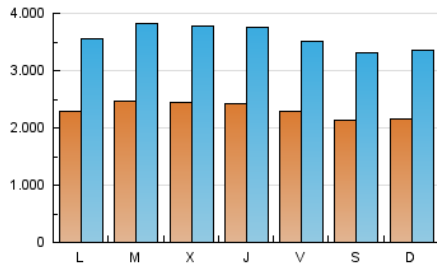

4. Gràfiques (Nacional)

4.1 Per dia de la setmana (promig)

N. únics / Visites (x 100)