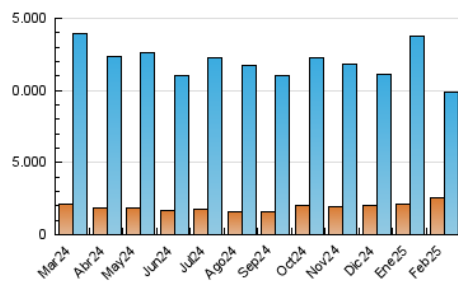

4.3 Per mesos

N. únics / Visites (x 1000)