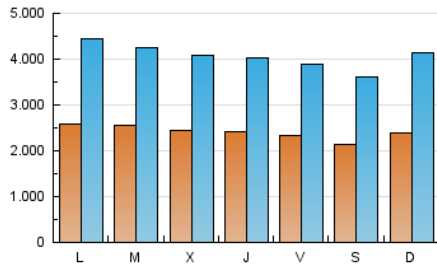

4. Gràfiques (Nacional)

4.1 Per dia de la setmana (promig)

N. únics / Visites (x 100)