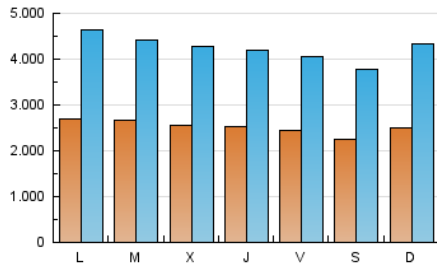

4. Gràfiques (Nacional i Internacional)

4.1 Per dia de la setmana (promig)

N. únics / Visites (x 100)