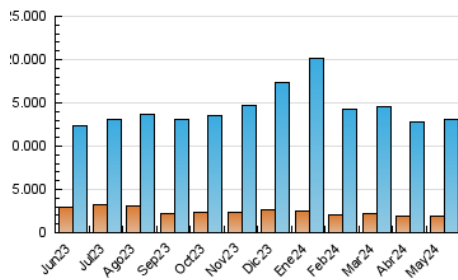

4.3 Per mesos

N. únics / Visites (x 1000)