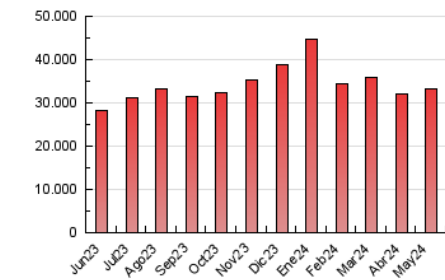

Pàgines (x 1000)