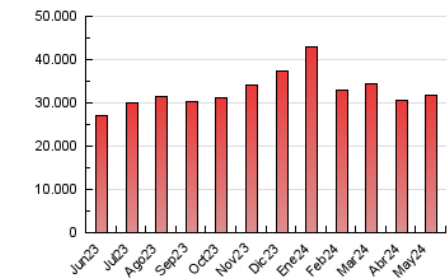

Pàgines (x 1000)