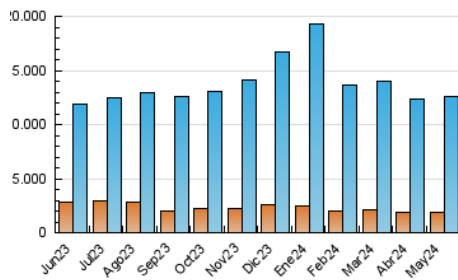

4.3 Per mesos

N. únics / Visites (x 1000)