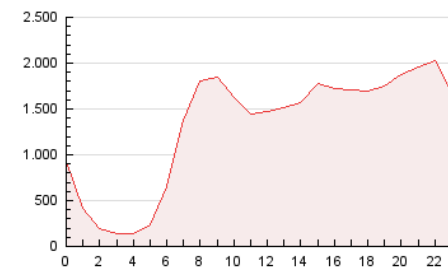

2. Seccions (Nacional)

	PÀGINES	%
HOME	5.764.785	18.19 %
RESTA	25.930.117	81.81 %

3. Per dia del mes (Nacional)

Dia	N. únics	Visites	Pàgines	Dia	N. únics	Visites	Pàgines	Dia	N. únics	Visites	Pàgines
1	224.308	368.599	939.558	11	207.067	350.256	873.885	21	237.558	393.640	995.457
2	219.225	373.709	967.466	12	270.829	495.981	1.269.822	22	244.723	394.438	1.002.086
3	230.799	397.425	1.023.614	13	279.262	479.261	1.203.130	23	263.857	414.780	1.015.645
4	220.307	374.124	936.340	14	251.611	429.816	1.063.595	24	256.580	433.490	1.090.799
5	228.502	377.202	948.526	15	241.131	414.521	1.096.126	25	237.532	399.623	959.638
6	264.364	449.815	1.132.202	16	234.837	398.844	1.023.999	26	254.655	436.470	1.023.805
7	266.303	436.342	1.130.007	17	214.035	357.939	936.797	27	285.554	493.362	1.137.141
8	273.080	475.135	1.256.888	18	192.586	320.510	837.481	28	266.182	439.820	1.082.860
9	249.507	421.353	1.104.234	19	205.413	350.445	922.187	29	241.270	395.604	949.586
10	226.191	376.181	967.022	20	207.656	352.134	907.591	30	241.523	401.482	960.456
								31	235.877	382.113	936.959

4. Gràfiques (Nacional)

4.1 Per dia de la setmana (promig)

N. únics / Visites (x 100)

Pàgines (x 100)

4.2 Per franja horària (promig)

Visites_ (x 1000)

Pàgines (x 1000)

4.3 Per mesos