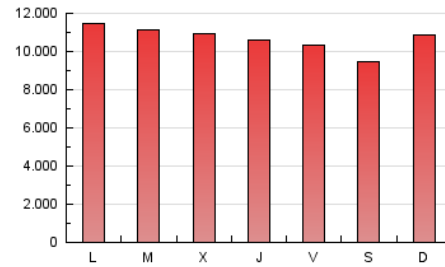

Pàgines (x 100)