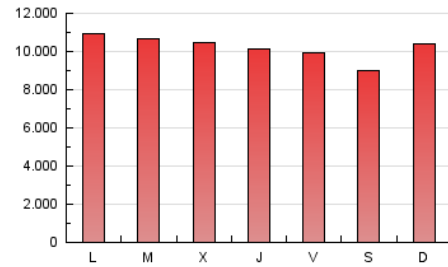

Pàgines (x 100)