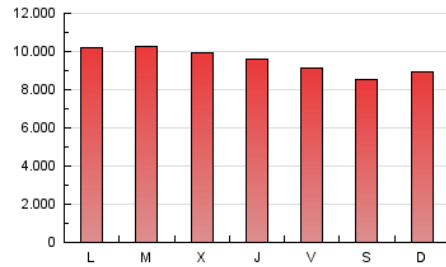

Pàgines (x 100)