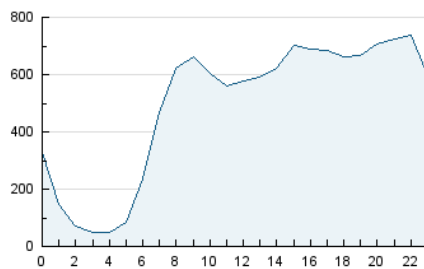

2. Seccions (Nacional)

	PÀGINES	%
HOME	5.047.559	18.60 %
RESTA	22.091.847	81.40 %

3. Per dia del mes (Nacional)

Dia	N. únics	Visites	Pàgines	Dia	N. únics	Visites	Pàgines	Dia	N. únics	Visites	Pàgines
1	220.334	361.531	857.981	11	233.034	392.584	1.050.951	21	218.634	353.605	905.516
2	215.666	357.575	815.977	12	224.047	382.183	965.213	22	210.943	342.154	850.015
3	247.900	409.244	957.648	13	224.076	379.570	927.277	23	210.551	347.304	806.896
4	239.245	407.371	989.006	14	209.642	360.390	906.963	24	227.545	384.241	931.038
5	239.775	395.056	970.879	15	184.294	302.476	753.506	25	227.299	383.662	944.501
6	211.167	351.313	904.256	16	184.548	315.487	785.201	26	225.801	376.231	927.894
7	202.245	325.731	829.395	17	217.357	359.768	932.925	27	216.920	341.322	864.384
8	192.947	316.648	770.190	18	220.097	370.782	942.045	28	214.447	340.132	844.186
9	248.614	428.353	1.022.225	19	220.478	368.015	944.319	29	213.280	350.141	835.729
10	249.182	445.152	1.074.492	20	232.071	391.215	984.488	30	209.731	348.953	844.310

4. Gràfiques (Nacional)

4.1 Per dia de la setmana (promig)

N. únics / Visites (x 100)

Pàgines (x 100)

4.2 Per franja horària (promig)

Visites_ (x 1000)

Pàgines (x 1000)

4.3 Per mesos