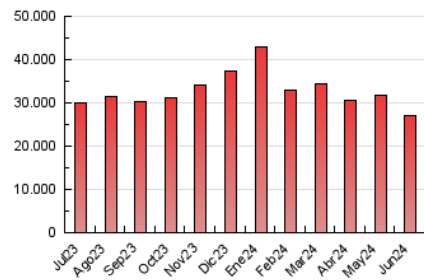

Pàgines (x 1000)