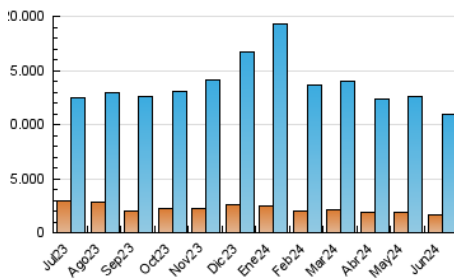

4.3 Per mesos

N. únics / Visites (x 1000)