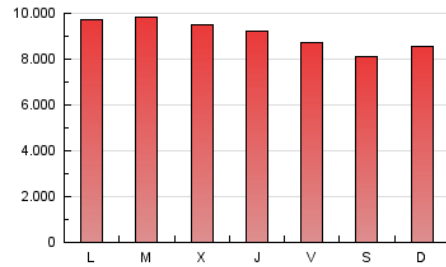

Pàgines (x 100)