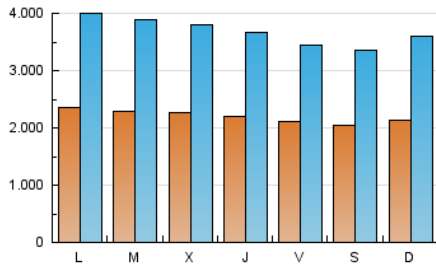

4. Gràfiques (Nacional)

4.1 Per dia de la setmana (promig)

N. únics / Visites (x 100)