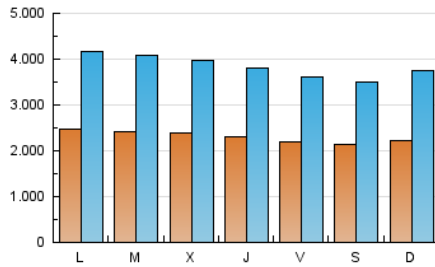

4. Gràfiques (Nacional i Internacional)

4.1 Per dia de la setmana (promig)

N. únics / Visites (x 100)