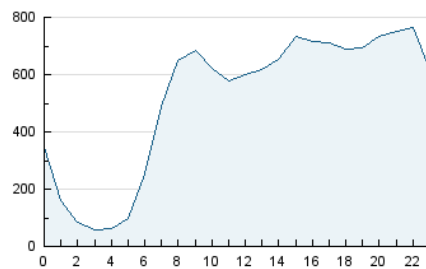

2. Seccions (Nacional i Internacional)

	PÀGINES	%
HOME	5.237.191	18.47 %
RESTA	23.115.805	81.53 %

3. Per dia del mes (Nacional i Internacional)

Dia	N. únics	Visites	Pàgines	Dia	N. únics	Visites	Pàgines	Dia	N. únics	Visites	Pàgines
1	230.752	378.521	897.162	11	243.792	410.883	1.097.614	21	228.814	370.629	947.695
2	225.599	373.592	852.325	12	233.836	396.639	1.009.670	22	221.490	356.585	892.828
3	258.390	424.847	998.224	13	234.229	395.978	970.353	23	220.770	363.632	846.349
4	249.887	425.921	1.030.742	14	219.456	375.494	948.338	24	237.566	397.565	972.142
5	251.263	414.479	1.014.573	15	193.223	315.078	787.352	25	243.784	406.456	995.008
6	221.589	366.261	947.018	16	192.297	328.267	817.377	26	235.863	390.377	968.191
7	210.856	340.721	865.026	17	227.206	375.725	973.563	27	225.910	356.167	903.474
8	202.344	330.686	803.315	18	229.827	387.589	984.895	28	223.791	356.082	881.460
9	257.684	445.088	1.063.916	19	229.406	382.782	984.241	29	221.725	364.746	872.018
10	260.804	466.865	1.122.771	20	242.524	408.754	1.023.904	30	218.320	362.676	881.452

4. Gràfiques (Nacional i Internacional)

4.1 Per dia de la setmana (promig)

N. únics / Visites (x 100)

Pàgines (x 100)

4.2 Per franja horària (promig)

Visites_ (x 1000)

Pàgines (x 1000)

4.3 Per mesos