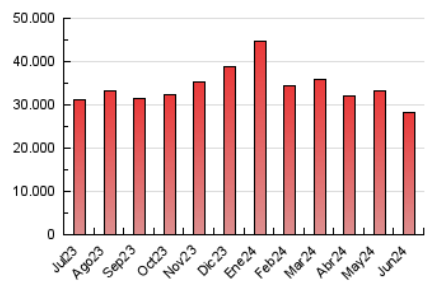

Pàgines (x 1000)