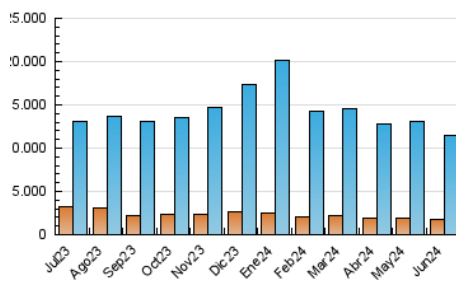

4.3 Per mesos

N. únics / Visites (x 1000)