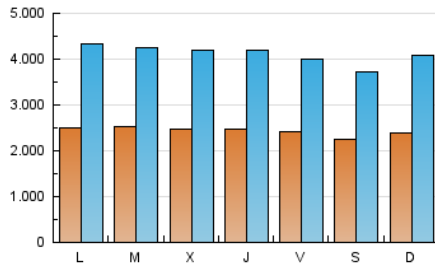

4. Gràfiques (Nacional i Internacional)

4.1 Per dia de la setmana (promig)

N. únics / Visites (x 100)