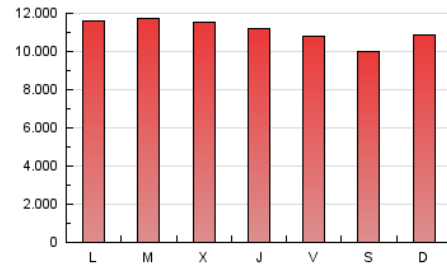

Pàgines (x 100)