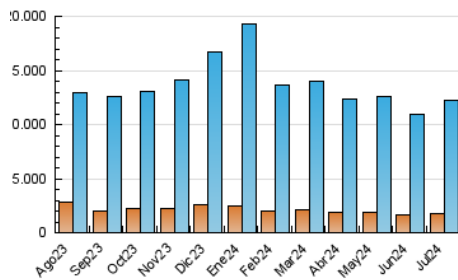

4.3 Per mesos

N. únics / Visites (x 1000)