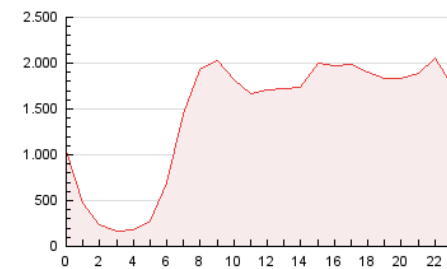

2. Seccions (Nacional i Internacional)

	PÀGINES	%
HOME	5.571.801	16.12 %
RESTA	28.995.053	83.88 %

3. Per dia del mes (Nacional i Internacional)

Dia	N. únics	Visites	Pàgines	Dia	N. únics	Visites	Pàgines	Dia	N. únics	Visites	Pàgines
1	253.350	439.100	1.098.074	11	277.038	454.534	1.241.189	21	231.425	401.436	1.083.585
2	227.403	376.793	934.400	12	241.429	393.916	1.068.011	22	236.106	412.526	1.193.465
3	232.312	385.601	947.318	13	223.182	355.248	1.012.684	23	252.384	442.732	1.256.876
4	242.848	413.660	1.008.917	14	239.249	412.173	1.183.684	24	258.165	435.881	1.198.836
5	243.043	408.335	1.042.937	15	255.596	450.877	1.242.743	25	239.088	418.346	1.141.407
6	247.999	416.089	965.774	16	270.226	452.653	1.251.957	26	231.806	378.765	1.065.249
7	250.124	421.906	972.856	17	247.238	425.805	1.201.591	27	208.230	352.721	1.007.622
8	254.870	449.752	1.094.248	18	229.894	394.619	1.088.865	28	233.356	392.851	1.109.134
9	275.173	447.284	1.238.540	19	248.968	421.931	1.132.209	29	243.671	409.600	1.164.876
10	267.017	446.994	1.258.186	20	219.210	365.300	1.022.313	30	243.506	406.796	1.176.578
								31	237.480	407.585	1.162.730

4. Gràfiques (Nacional i Internacional)

4.1 Per dia de la setmana (promig)

N. únics / Visites (x 100)

Pàgines (x 100)

4.2 Per franja horària (promig)

Visites_ (x 1000)

Pàgines (x 1000)

4.3 Per mesos