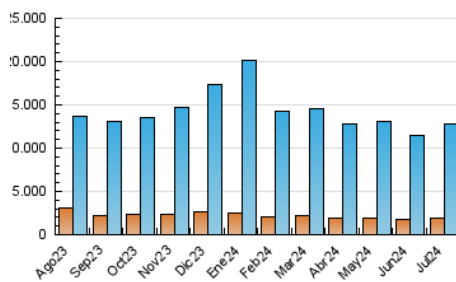

4.3 Per mesos

N. únics / Visites (x 1000)