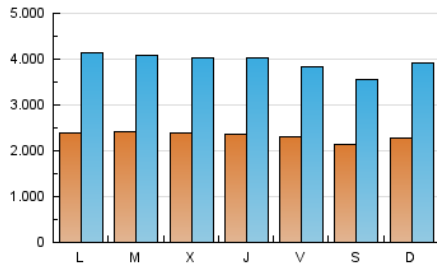

4. Gràfiques (Nacional)

4.1 Per dia de la setmana (promig)

N. únics / Visites (x 100)