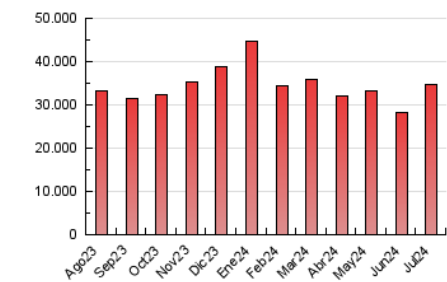

Pàgines (x 1000)