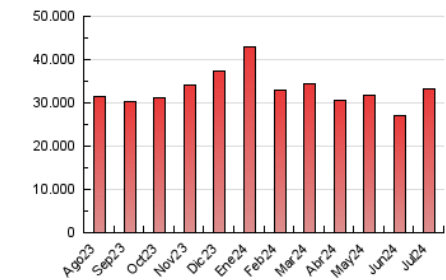

Pàgines (x 1000)