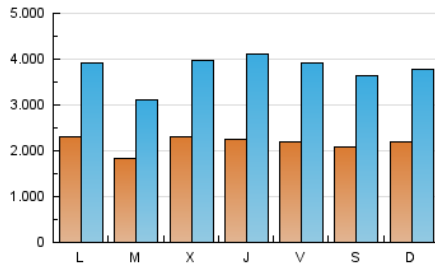

4. Gràfiques (Nacional)

4.1 Per dia de la setmana (promig)

N. únics / Visites (x 100)