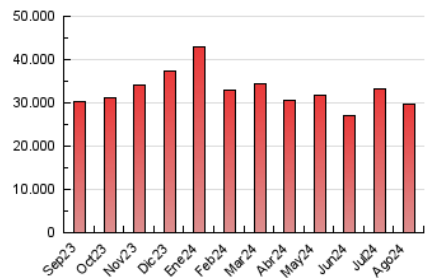

2. Seccions (Nacional)

	PÀGINES	%
HOME	3.834.623	12.86 %
RESTA	25.972.519	87.14 %

3. Per dia del mes (Nacional)

Dia	N. únics	Visites	Pàgines	Dia	N. únics	Visites	Pàgines	Dia	N. únics	Visites	Pàgines
1	217.347	381.953	1.088.081	11	235.033	395.674	1.055.727	21	205.071	345.637	918.789
2	217.401	393.565	1.074.482	12	235.624	396.351	1.029.640	22	195.346	323.867	853.291
3	213.177	381.797	1.010.385	13	213.561	361.625	942.667	23	196.467	340.133	830.224
4	225.306	380.459	1.046.472	14	224.448	386.629	952.545	24	184.910	314.588	780.878
5	232.605	401.644	1.108.252	15	201.656	354.401	889.487	25	209.645	363.245	917.518
6	262.902	458.350	1.169.173	16	226.743	407.060	938.768	26	223.655	380.429	938.406
7	269.435	475.296	1.165.872	17	218.536	388.175	879.138	27	40.755	65.778	37
8	296.683	632.432	1.665.071	18	210.597	376.581	859.464	28	222.541	376.467	946.982
9	253.487	478.621	1.236.467	19	227.407	384.451	931.221	29	219.160	363.617	935.169
10	231.679	393.492	1.056.943	20	217.282	363.754	927.764	30	200.673	344.431	857.178
								31	199.081	336.126	801.051

4. Gràfiques (Nacional)

4.1 Per dia de la setmana (promig)

N. únics / Visites (x 100)

Pàgines (x 100)

4.2 Per franja horària (promig)

Visites_ (x 1000)

Pàgines (x 1000)

4.3 Per mesos

N. únics / Visites (x 1000)

Pàgines (x 1000)

5. Observacions

Este Medio Electrónico de Comunicación ha sido medido por la herramienta Google Analytics de Google (GA4).

Nota: Debido a un fallo técnico en la herramienta de medición, no relacionado con OJD interactiva, los datos del 27/08/2024 pueden estar incompletos.