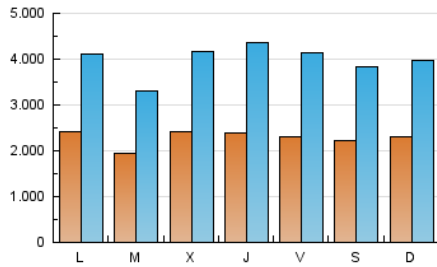

4. Gràfiques (Nacional i Internacional)

4.1 Per dia de la setmana (promig)

N. únics / Visites (x 100)