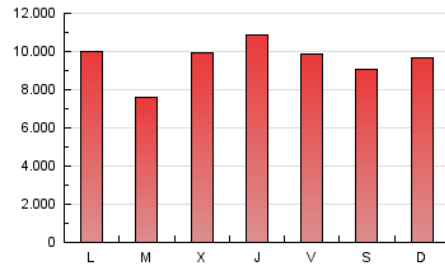

Pàgines (x 100)