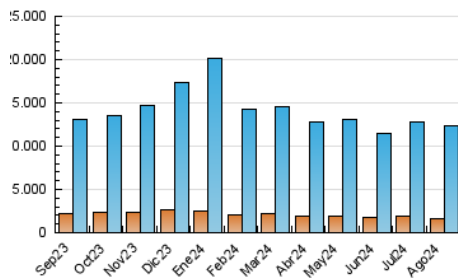

4.3 Per mesos

N. únics / Visites (x 1000)