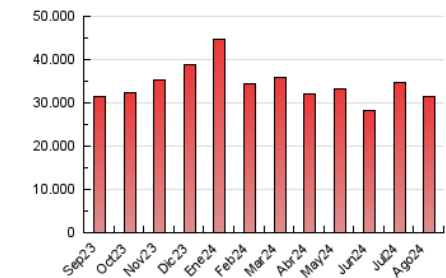

Pàgines (x 1000)