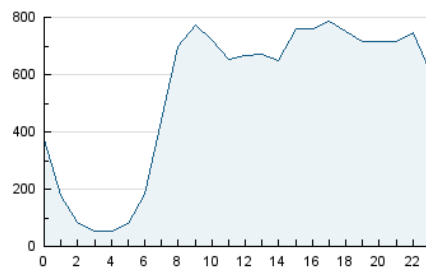

2. Seccions (Nacional)

	PÀGINES	%
HOME	3.834.623	12.86 %
RESTA	25.972.519	87.14 %

3. Per dia del mes (Nacional)

Dia	N. únics	Visites	Pàgines	Dia	N. únics	Visites	Pàgines	Dia	N. únics	Visites	Pàgines
1	217.347	381.953	1.088.081	11	235.033	395.674	1.055.727	21	205.071	345.637	918.789
2	217.401	393.565	1.074.482	12	235.624	396.351	1.029.640	22	195.346	323.867	853.291
3	213.177	381.797	1.010.385	13	213.561	361.625	942.667	23	196.467	340.133	830.224
4	225.306	380.459	1.046.472	14	224.448	386.629	952.545	24	184.910	314.588	780.878
5	232.605	401.644	1.108.252	15	201.656	354.401	889.487	25	209.645	363.245	917.518
6	262.902	458.350	1.169.173	16	226.743	407.060	938.768	26	223.655	380.429	938.406
7	269.435	475.296	1.165.872	17	218.536	388.175	879.138	27	40.755	65.778	37
8	296.683	632.432	1.665.071	18	210.597	376.581	859.464	28	222.541	376.467	946.982
9	253.487	478.621	1.236.467	19	227.407	384.451	931.221	29	219.160	363.617	935.169
10	231.679	393.492	1.056.943	20	217.282	363.754	927.764	30	200.673	344.431	857.178
								31	199.081	336.126	801.051

4. Gràfiques (Nacional)

4.1 Per dia de la setmana (promig)

N. únics / Visites (x 100)

Pàgines (x 100)

4.2 Per franja horària (promig)

Visites_ (x 1000)

Pàgines (x 1000)

4.3 Per mesos

N. únics / Visites (x 1000)

Pàgines (x 1000)

5. Observacions

Este Medio Electrónico de Comunicación ha sido medido por la herramienta Google Analytics de Google (GA4).

Nota: Debido a un fallo técnico en la herramienta de medición, no relacionado con OJD interactiva, los datos del 27/08/2024 pueden estar incompletos.