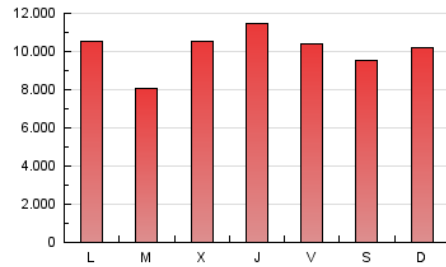

Pàgines (x 100)