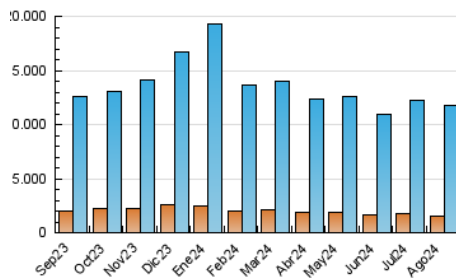

2. Seccions (Nacional)

	PÀGINES	%
HOME	3.834.623	12.86 %
RESTA	25.972.519	87.14 %

3. Per dia del mes (Nacional)

Dia	N. únics	Visites	Pàgines	Dia	N. únics	Visites	Pàgines	Dia	N. únics	Visites	Pàgines
1	217.347	381.953	1.088.081	11	235.033	395.674	1.055.727	21	205.071	345.637	918.789
2	217.401	393.565	1.074.482	12	235.624	396.351	1.029.640	22	195.346	323.867	853.291
3	213.177	381.797	1.010.385	13	213.561	361.625	942.667	23	196.467	340.133	830.224
4	225.306	380.459	1.046.472	14	224.448	386.629	952.545	24	184.910	314.588	780.878
5	232.605	401.644	1.108.252	15	201.656	354.401	889.487	25	209.645	363.245	917.518
6	262.902	458.350	1.169.173	16	226.743	407.060	938.768	26	223.655	380.429	938.406
7	269.435	475.296	1.165.872	17	218.536	388.175	879.138	27	40.755	65.778	37
8	296.683	632.432	1.665.071	18	210.597	376.581	859.464	28	222.541	376.467	946.982
9	253.487	478.621	1.236.467	19	227.407	384.451	931.221	29	219.160	363.617	935.169
10	231.679	393.492	1.056.943	20	217.282	363.754	927.764	30	200.673	344.431	857.178
								31	199.081	336.126	801.051

4. Gràfiques (Nacional)

4.1 Per dia de la setmana (promig)

N. únics / Visites (x 100)

Pàgines (x 100)

4.2 Per franja horària (promig)

Visites_ (x 1000)

Pàgines (x 1000)

4.3 Per mesos

N. únics / Visites (x 1000)

Pàgines (x 1000)

5. Observacions

Este Medio Electrónico de Comunicación ha sido medido por la herramienta Google Analytics de Google (GA4).

Nota: Debido a un fallo técnico en la herramienta de medición, no relacionado con OJD interactiva, los datos del 27/08/2024 pueden estar incompletos.

Visita:

Una seqüència ininterrompuda de pàgines servides a un usuari vàlid. Si aquest usuari no realitza peticions de pàgines en un període de temps (30 min) la següent petició constituirà l'inici d'una nova visita.