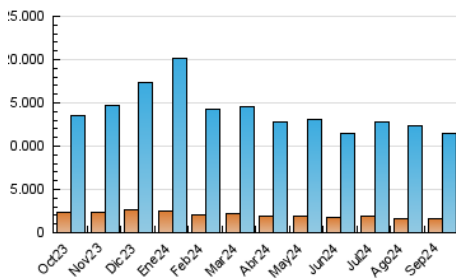

4.3 Per mesos

N. únics / Visites (x 1000)