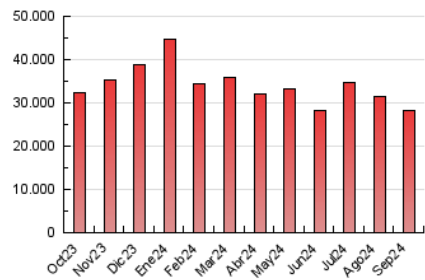

Pàgines (x 1000)