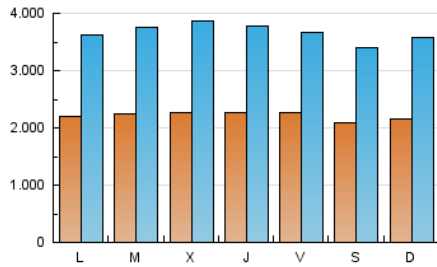

4. Gràfiques (Nacional)

4.1 Per dia de la setmana (promig)

N. únics / Visites (x 100)