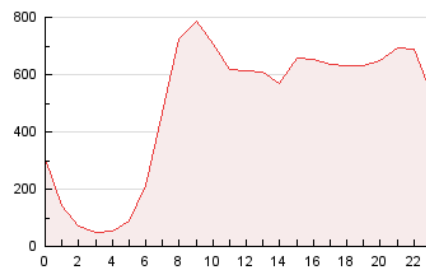

2. Seccions (Nacional)

	PÀGINES	%
HOME	6.971.835	25.55 %
RESTA	20.316.311	74.45 %

3. Per dia del mes (Nacional)

Dia	N. únics	Visites	Pàgines	Dia	N. únics	Visites	Pàgines	Dia	N. únics	Visites	Pàgines
1	213.369	362.436	897.044	11	227.119	402.850	994.181	21	219.738	367.491	896.796
2	220.258	369.624	940.296	12	236.519	395.344	980.481	22	211.227	355.448	836.608
3	222.596	381.735	991.304	13	252.363	403.221	989.002	23	200.060	329.675	848.155
4	231.770	399.428	1.047.735	14	232.206	362.040	896.396	24	215.682	357.916	884.857
5	218.841	364.517	951.782	15	229.529	370.866	886.637	25	219.356	370.249	926.207
6	210.447	351.493	869.106	16	233.035	386.631	984.271	26	215.548	351.503	895.080
7	191.675	313.184	776.229	17	249.262	420.472	1.043.714	27	222.697	363.977	889.891
8	222.896	369.263	916.194	18	228.996	374.550	954.188	28	192.263	314.027	758.050
9	225.301	362.122	913.814	19	236.190	398.346	958.340	29	204.374	335.184	769.221
10	210.227	342.009	838.052	20	217.680	349.492	897.899	30	218.291	360.616	856.616

4. Gràfiques (Nacional)

4.1 Per dia de la setmana (promig)

N. únics / Visites (x 100)

Pàgines (x 100)

4.2 Per franja horària (promig)

Visites_ (x 1000)

Pàgines (x 1000)

4.3 Per mesos