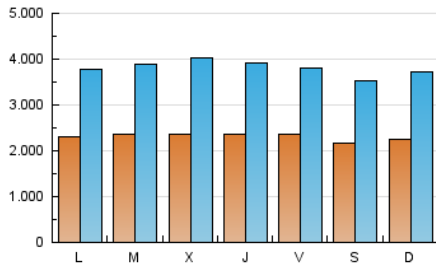

4. Gràfiques (Nacional i Internacional)

4.1 Per dia de la setmana (promig)

N. únics / Visites (x 100)