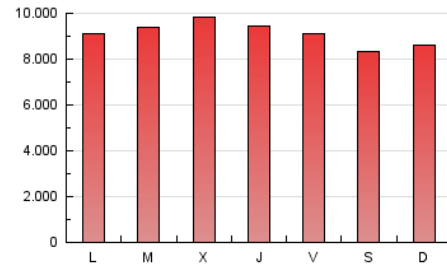

Pàgines (x 100)