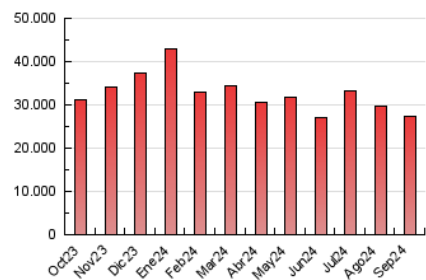

Pàgines (x 1000)