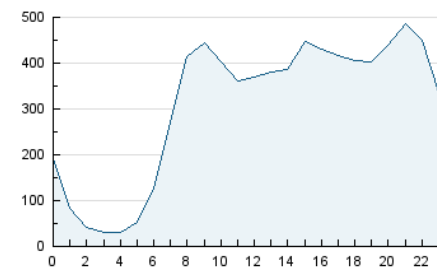

2. Seccions (Nacional)

	PÀGINES	%
HOME	6.971.835	25.55 %
RESTA	20.316.311	74.45 %

3. Per dia del mes (Nacional)

Dia	N. únics	Visites	Pàgines	Dia	N. únics	Visites	Pàgines	Dia	N. únics	Visites	Pàgines
1	213.369	362.436	897.044	11	227.119	402.850	994.181	21	219.738	367.491	896.796
2	220.258	369.624	940.296	12	236.519	395.344	980.481	22	211.227	355.448	836.608
3	222.596	381.735	991.304	13	252.363	403.221	989.002	23	200.060	329.675	848.155
4	231.770	399.428	1.047.735	14	232.206	362.040	896.396	24	215.682	357.916	884.857
5	218.841	364.517	951.782	15	229.529	370.866	886.637	25	219.356	370.249	926.207
6	210.447	351.493	869.106	16	233.035	386.631	984.271	26	215.548	351.503	895.080
7	191.675	313.184	776.229	17	249.262	420.472	1.043.714	27	222.697	363.977	889.891
8	222.896	369.263	916.194	18	228.996	374.550	954.188	28	192.263	314.027	758.050
9	225.301	362.122	913.814	19	236.190	398.346	958.340	29	204.374	335.184	769.221
10	210.227	342.009	838.052	20	217.680	349.492	897.899	30	218.291	360.616	856.616

4. Gràfiques (Nacional)

4.1 Per dia de la setmana (promig)

N. únics / Visites (x 100)

Pàgines (x 100)

4.2 Per franja horària (promig)

Visites_ (x 1000)

Pàgines (x 1000)

4.3 Per mesos