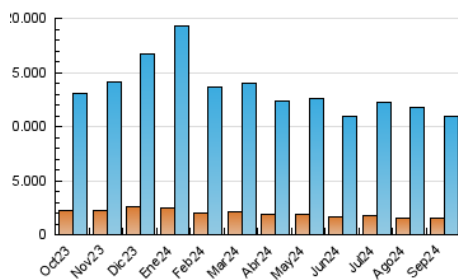

4.3 Per mesos

N. únics / Visites (x 1000)