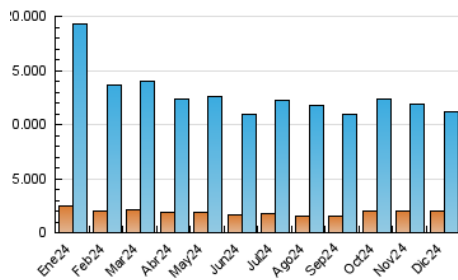

4.3 Per mesos

N. únics / Visites (x 1000)