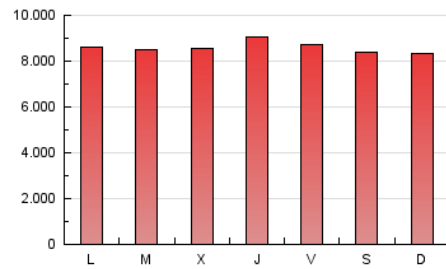

Pàgines (x 100)