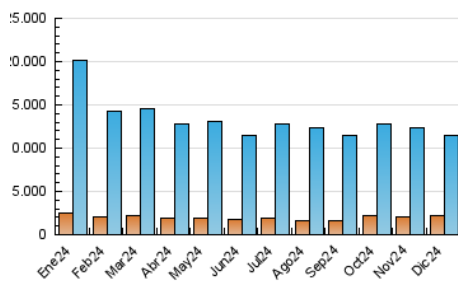

4.3 Per mesos

N. únics / Visites (x 1000)