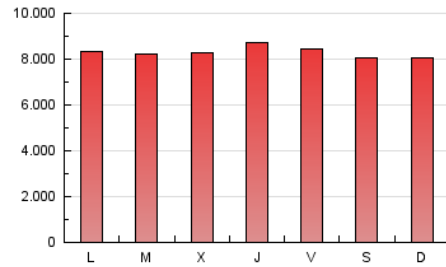

Pàgines (x 100)