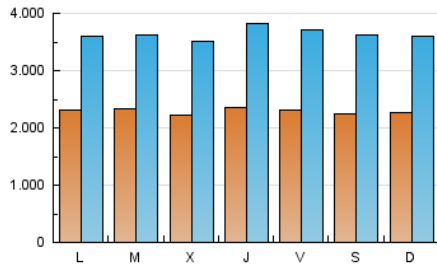

4. Gràfiques (Nacional)

4.1 Per dia de la setmana (promig)

N. únics / Visites (x 100)