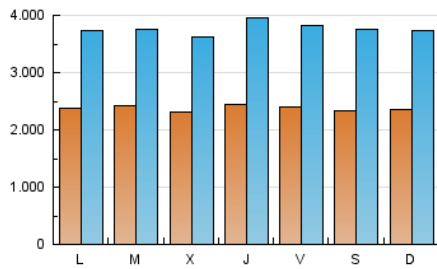

4. Gràfiques (Nacional i Internacional)

4.1 Per dia de la setmana (promig)

N. únics / Visites (x 100)