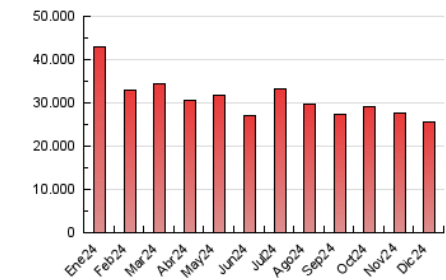

Pàgines (x 1000)