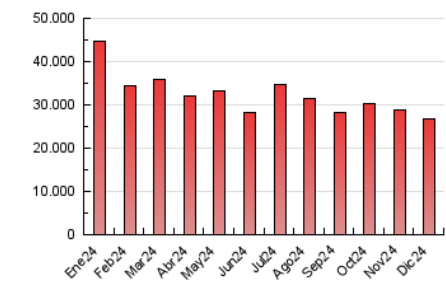

Pàgines (x 1000)