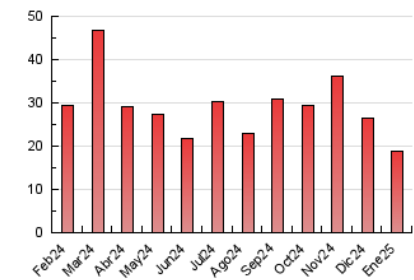

Pàgines (x 1000)