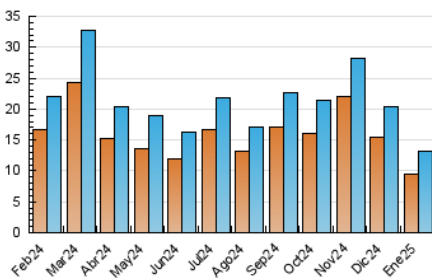

#### 4.1 Per dia de la setmana (promig)

N. únics / Visites (x 100)

Pàgines (x 100)

#### 4.2 Per franja horària (promig)

Visites\_ (x 1000)

Pàgines (x 1000)

#### 4.3 Per mesos

N. únics / Visites (x 1000)

Pàgines (x 1000)