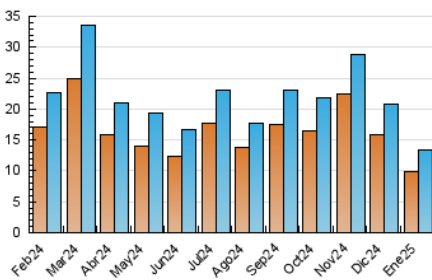

4.3 Per mesos

N. únics / Visites (x 1000)