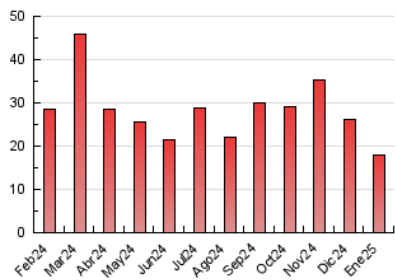

#### 4.1 Per dia de la setmana (promig)

N. únics / Visites (x 100)

Pàgines (x 100)

#### 4.2 Per franja horària (promig)

Visites\_ (x 1000)

Pàgines (x 1000)

#### 4.3 Per mesos

N. únics / Visites (x 1000)

Pàgines (x 1000)