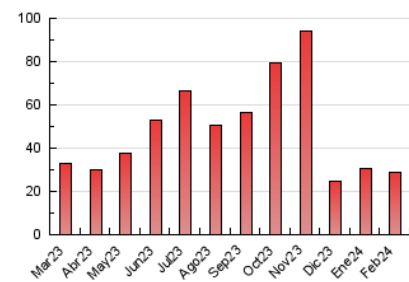

Pàgines (x 1000)