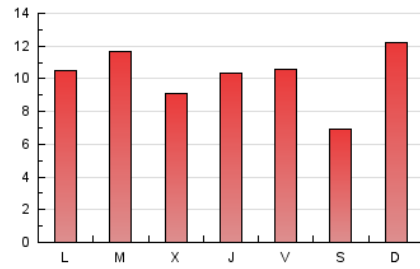

Pàgines (x 100)