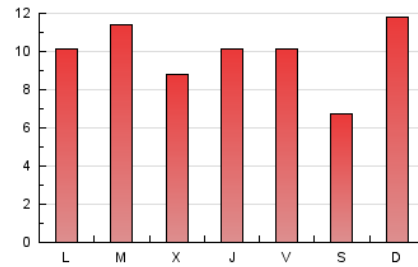

Pàgines (x 100)