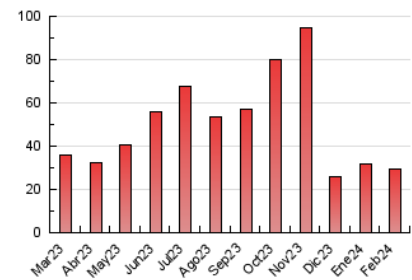

Pàgines (x 1000)