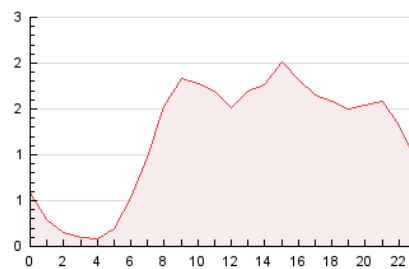

2. Seccions (Nacional)

	PÀGINES	%
HOME	3.719	12.98 %
RESTA	24.943	87.02 %

3. Per dia del mes (Nacional)

Dia	N. únics	Visites	Pàgines	Dia	N. únics	Visites	Pàgines	Dia	N. únics	Visites	Pàgines
1	941	1.022	1.428	11	1.407	1.511	1.897	21	487	554	743
2	575	626	817	12	919	1.002	1.231	22	776	855	1.126
3	671	734	983	13	784	881	1.154	23	651	740	994
4	1.281	1.350	1.610	14	544	616	813	24	348	383	534
5	782	865	1.115	15	458	517	666	25	506	543	724
6	1.261	1.370	1.718	16	1.090	1.155	1.405	26	625	710	970
7	868	941	1.144	17	381	409	538	27	565	634	829
8	665	732	1.006	18	335	371	502	28	531	601	816
9	561	624	846	19	487	545	734	29	516	588	838
10	430	467	631	20	568	640	850				

4. Gràfiques (Nacional)

4.1 Per dia de la setmana (promig)

N. únics / Visites (x 100)

Pàgines (x 100)

4.2 Per franja horària (promig)

Visites_ (x 1000)

Pàgines (x 1000)

4.3 Per mesos