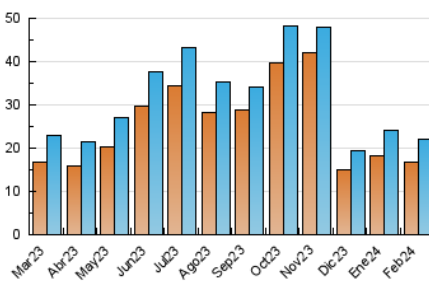

4.3 Per mesos

N. únics / Visites (x 1000)