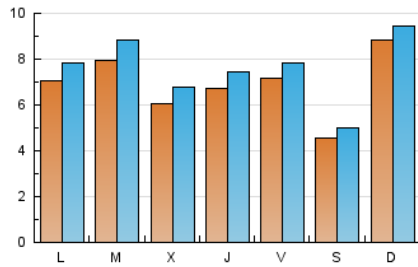

4. Gràfiques (Nacional)

4.1 Per dia de la setmana (promig)

N. únics / Visites (x 100)