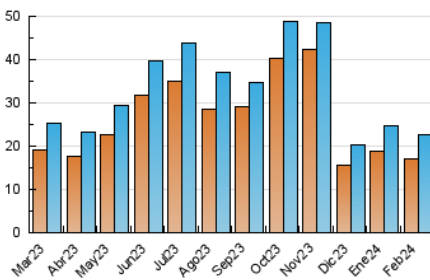

4.3 Per mesos

N. únics / Visites (x 1000)