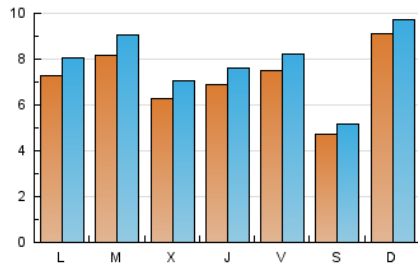

4. Gràfiques (Nacional i Internacional)

4.1 Per dia de la setmana (promig)

N. únics / Visites (x 100)