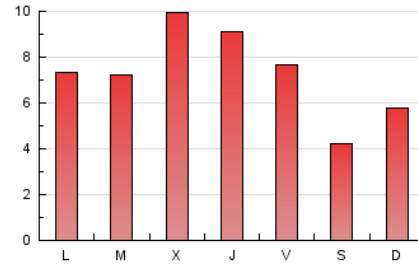

Pàgines (x 100)