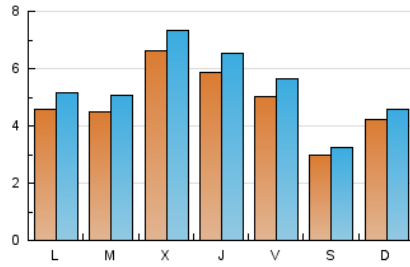

4. Gràfiques (Nacional)

4.1 Per dia de la setmana (promig)

N. únics / Visites (x 100)