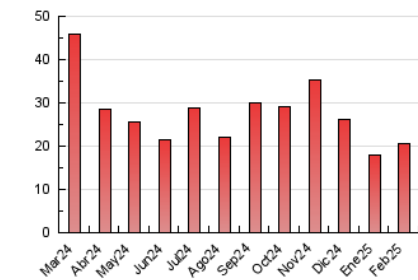

Pàgines (x 1000)