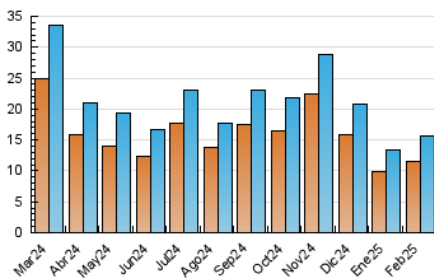

4.3 Per mesos

N. únics / Visites (x 1000)