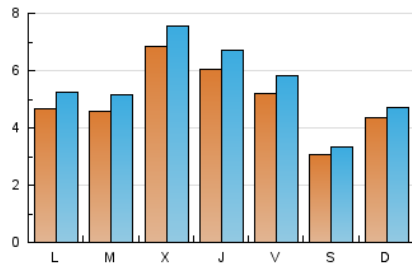

4. Gràfiques (Nacional i Internacional)

4.1 Per dia de la setmana (promig)

N. únics / Visites (x 100)