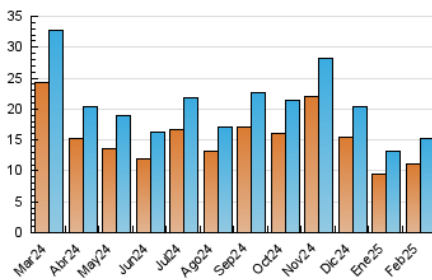

4.3 Per mesos

N. únics / Visites (x 1000)