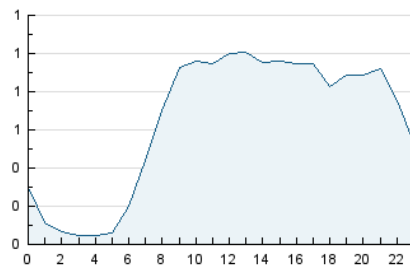

2. Seccions (Nacional)

	PÀGINES	%
HOME	3.378	16.50 %
RESTA	17.100	83.50 %

3. Per dia del mes (Nacional)

Dia	N. únics	Visites	Pàgines	Dia	N. únics	Visites	Pàgines	Dia	N. únics	Visites	Pàgines
1	269	298	380	11	464	517	717	21	473	537	762
2	326	361	487	12	851	938	1.217	22	362	388	503
3	466	537	718	13	837	920	1.233	23	280	314	432
4	547	618	897	14	491	558	736	24	544	613	905
5	469	523	716	15	266	282	375	25	410	470	717
6	429	471	627	16	852	896	1.034	26	560	621	884
7	642	705	910	17	440	485	652	27	485	549	823
8	288	328	433	18	366	416	566	28	410	460	650
9	234	261	350	19	777	853	1.149				
10	383	433	653	20	595	669	952				

4. Gràfiques (Nacional)

4.1 Per dia de la setmana (promig)

N. únics / Visites (x 100)

Pàgines (x 100)

4.2 Per franja horària (promig)

Visites_ (x 1000)

Pàgines (x 1000)

4.3 Per mesos