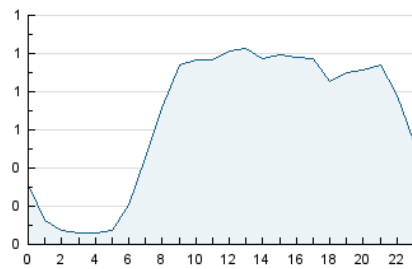

2. Seccions (Nacional i Internacional)

	PÀGINES	%
HOME	3.414	16.27 %
RESTA	17.566	83.73 %

3. Per dia del mes (Nacional i Internacional)

Dia	N. únics	Visites	Pàgines	Dia	N. únics	Visites	Pàgines	Dia	N. únics	Visites	Pàgines
1	280	311	397	11	474	527	729	21	486	551	778
2	335	371	498	12	870	958	1.242	22	374	403	519
3	478	549	732	13	855	939	1.266	23	294	332	454
4	554	625	906	14	500	569	747	24	553	624	919
5	482	537	730	15	273	289	383	25	422	485	734
6	440	482	646	16	866	911	1.049	26	583	649	930
7	670	733	945	17	448	493	660	27	498	562	839
8	298	338	443	18	378	429	580	28	429	481	674
9	242	270	360	19	805	885	1.180				
10	388	438	663	20	617	692	977				

4. Gràfiques (Nacional i Internacional)

4.1 Per dia de la setmana (promig)

N. únics / Visites (x 100)

Pàgines (x 100)

4.2 Per franja horària (promig)

Visites_ (x 1000)

Pàgines (x 1000)

4.3 Per mesos