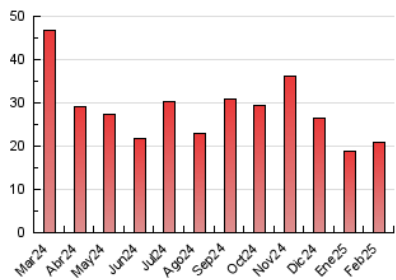

Pàgines (x 1000)