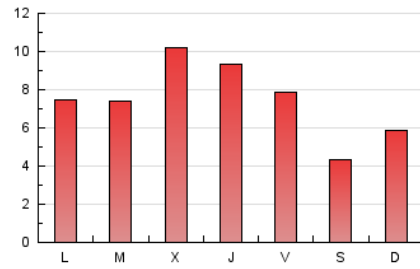

Pàgines (x 100)