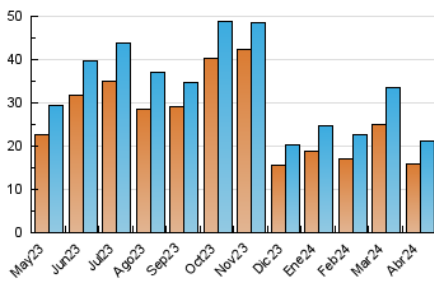

4.3 Per mesos

N. únics / Visites (x 1000)