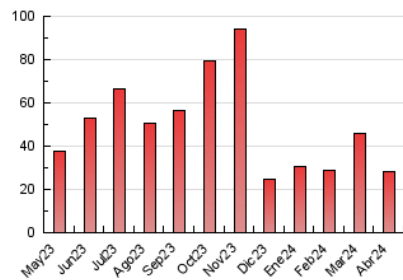

Pàgines (x 1000)