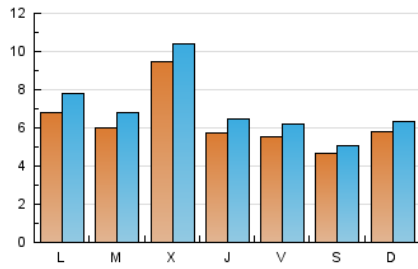

4. Gràfiques (Nacional i Internacional)

4.1 Per dia de la setmana (promig)

N. únics / Visites (x 100)