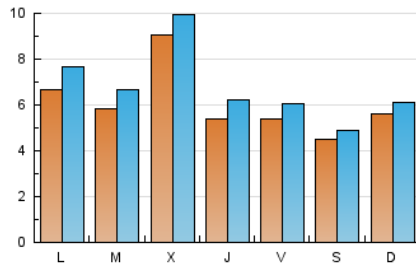

4. Gràfiques (Nacional)

4.1 Per dia de la setmana (promig)

N. únics / Visites (x 100)