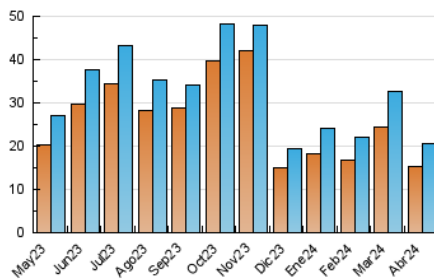

4.3 Per mesos

N. únics / Visites (x 1000)