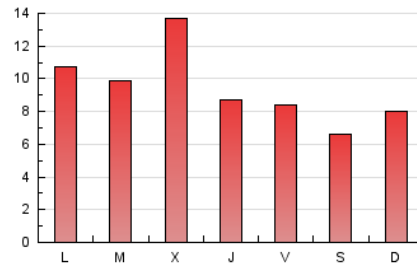

Pàgines (x 100)