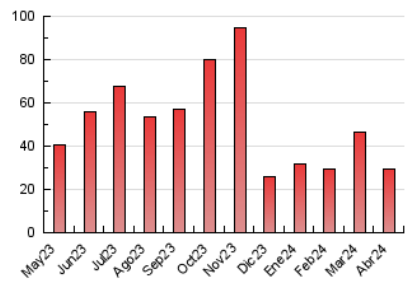

Pàgines (x 1000)